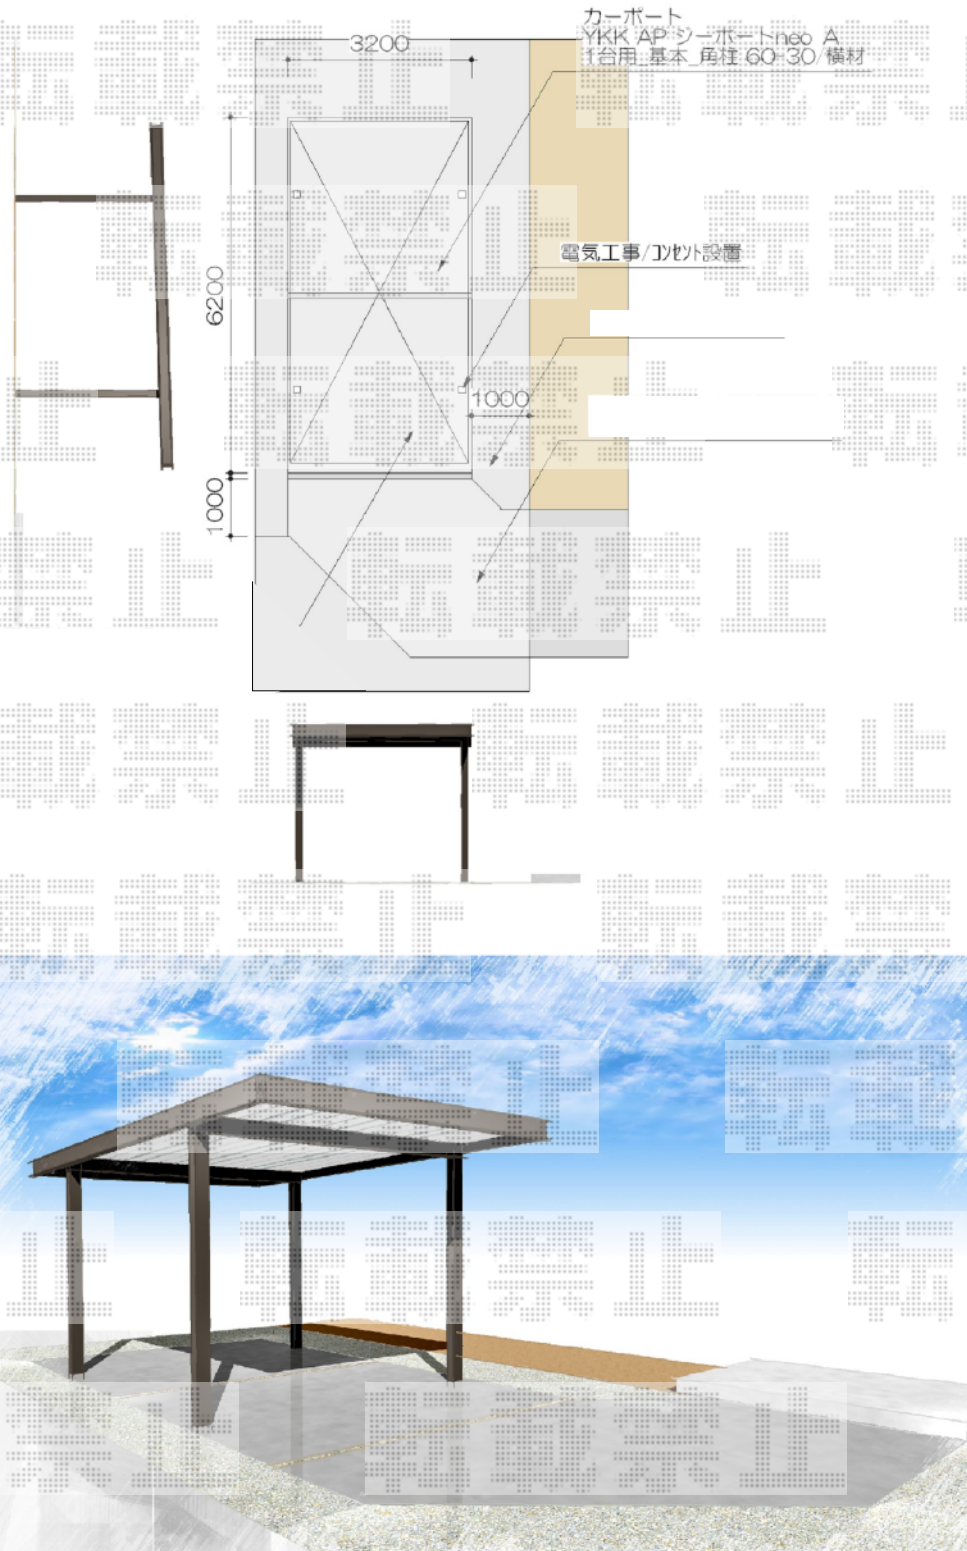

カーポート工事 施工概略図

YKK AP ジーポートneo Aタイプ 標準鼻隠し 角柱4本仕様 積雪～100cm対応
幅= 3,111mm
奥行= 5,966mm
色：【未定】ブラウン
屋根材： スチール折板（ペフ無/t=0.8）※価格別途
柱仕様： 標準柱仕様（有効高 約2,350mm）
横材： あり

2014-9-242181

担当者

小林