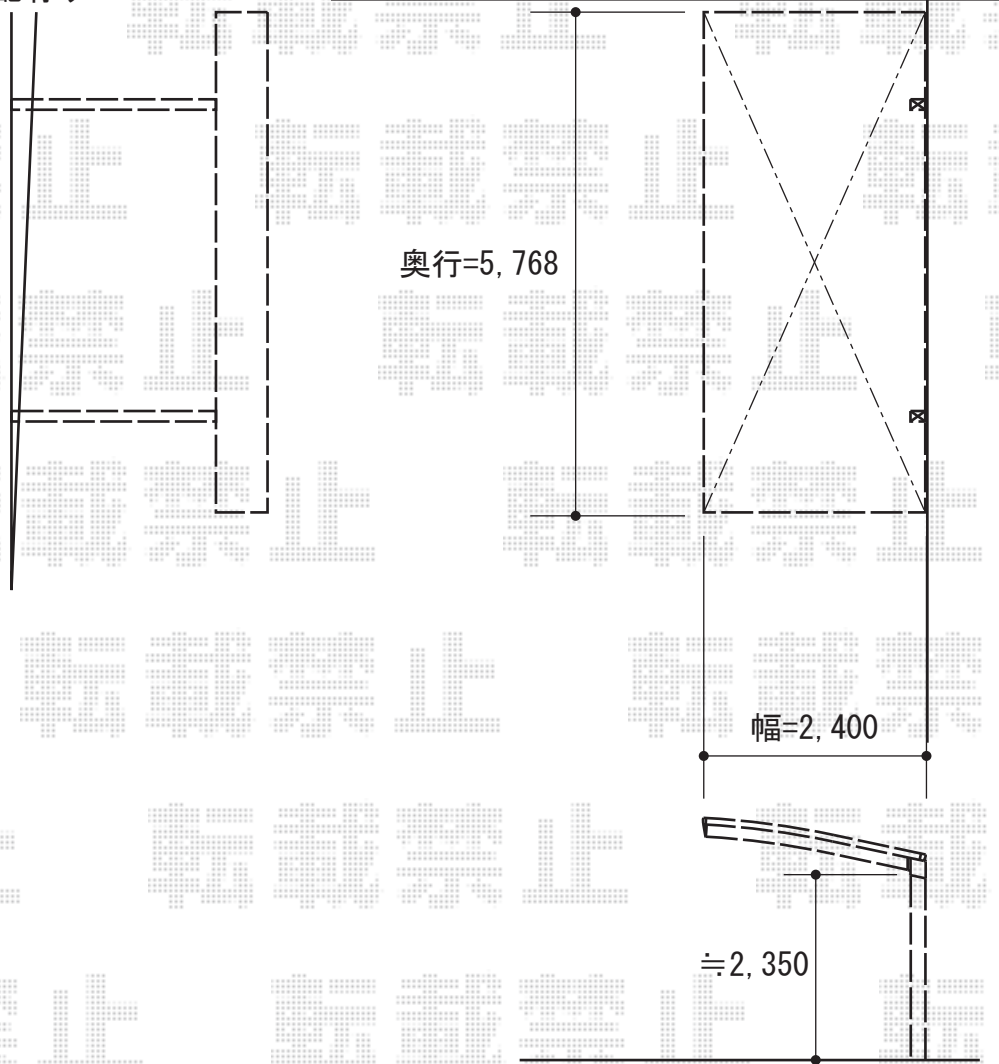

# カーポート工事 施工概略図

YKK AP レイナポートグラン 積雪～20cm対応  
幅= 2,400mm  
奥行= 5,768mm  
色： プラチナステン  
屋根材： 熱線遮断ポリカーボネート(クリアマット)  
柱仕様： ハイルーフ柱仕様(有効高 約2,350mm)

勾配有り

2014-9-242193

担当者

酒井