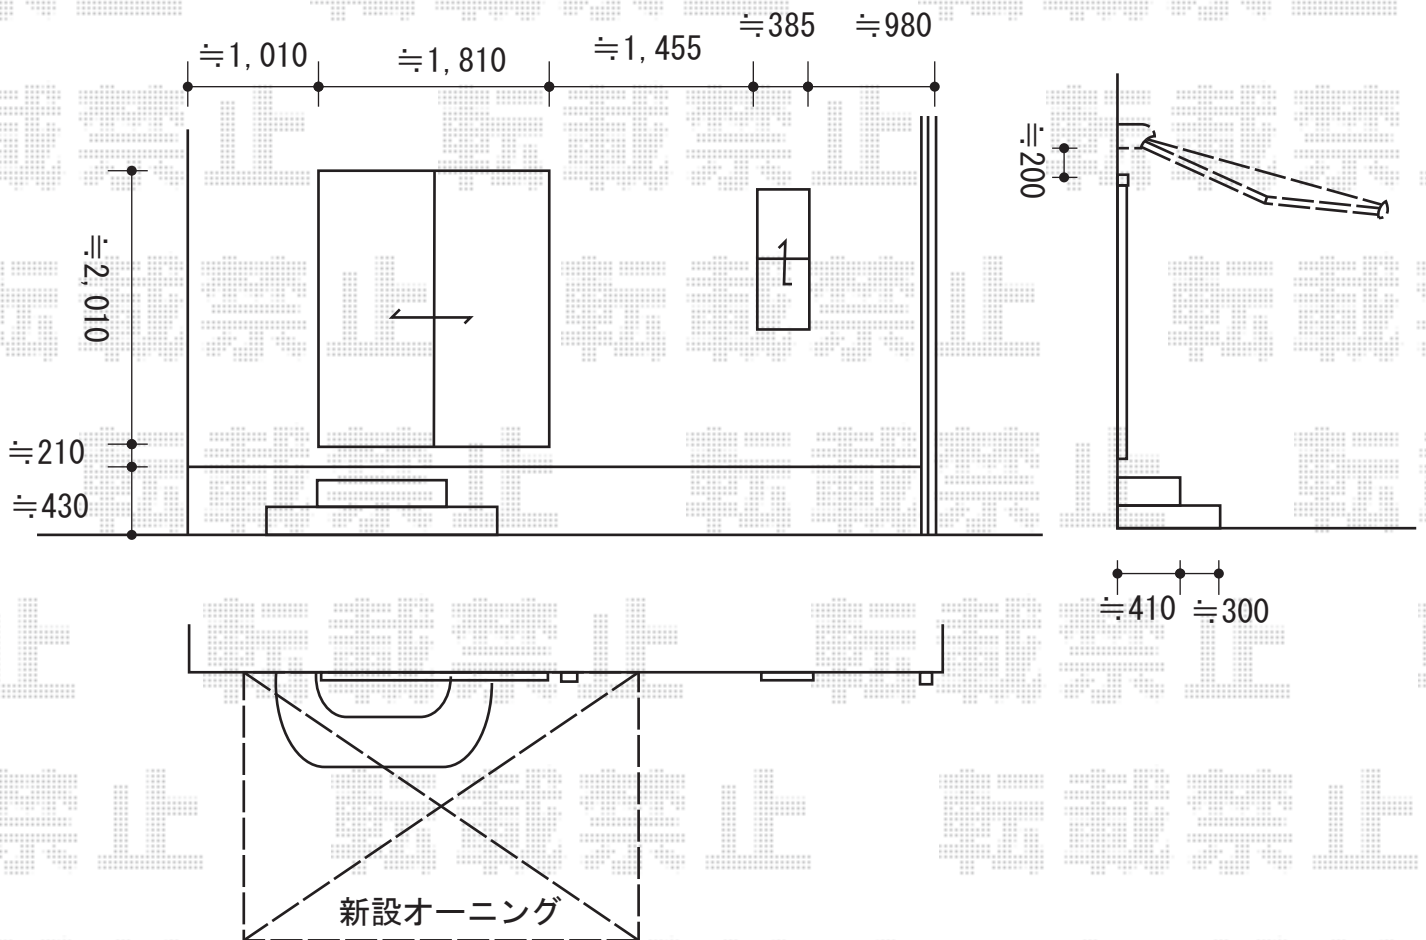

オーニング 施工概略図

トステム 彩風C型 手動式
 間口= 関東間1.5間 (2,730mm)
 出幅= 2,000mm
 本体色: ホワイト
 キャンパス色: ポリエステル (ストライプイエローグリーンP) フリル付
 駆動: 手動式/外観右駆動
 クランクハンドル: 長さ1,700mm
 追加部材: ベースプレート式

2014-9-242254

担当者

竹下