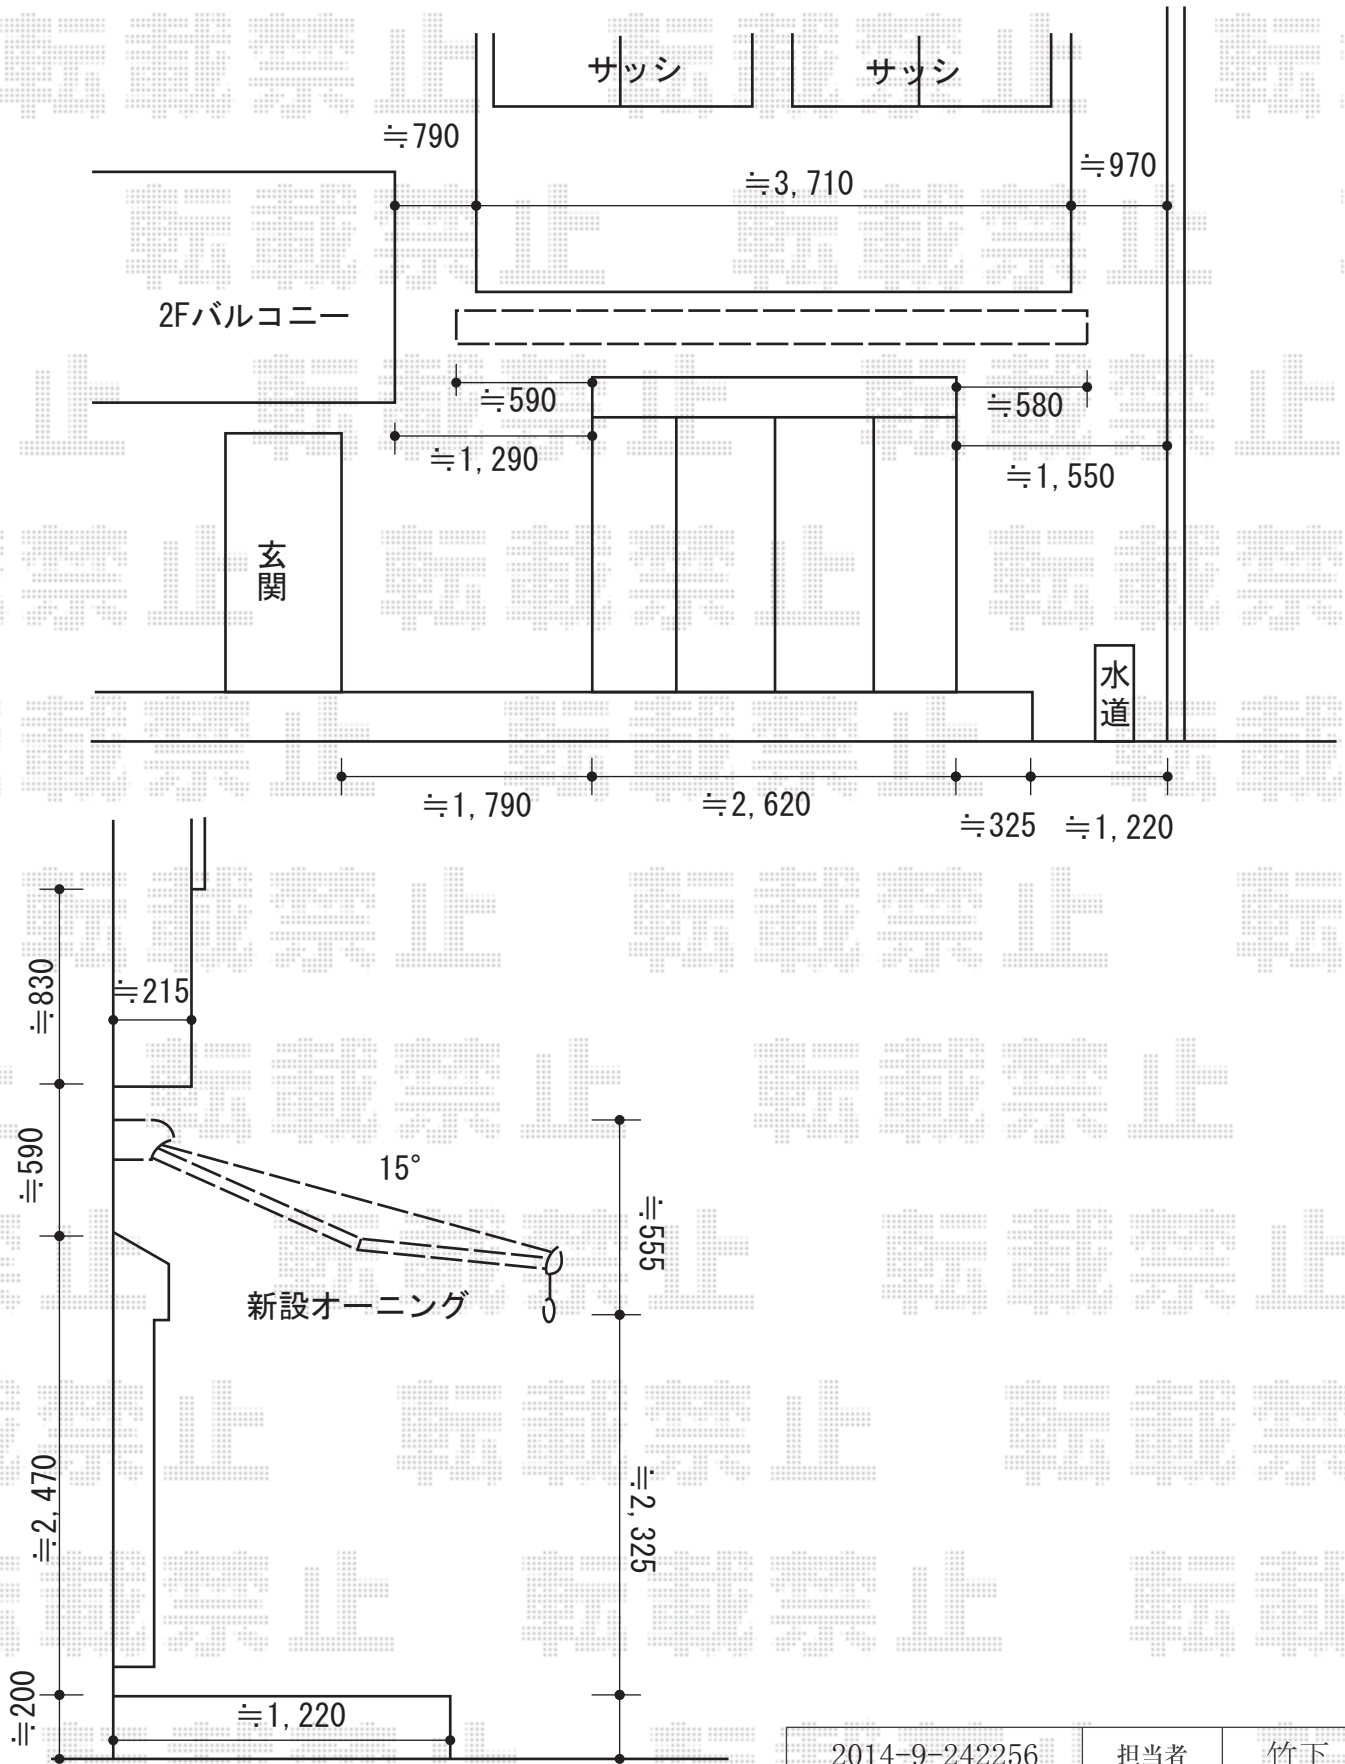

オーニング 施工概略図

テンパル すずし~の  
 間口= 3,780mm 出幅= 1,500mm 本体色： ホワイト  
 キャンバス色： ポリエステル(ME503 アイボリー)  
 駆動： 手動式

2014-9-242256	担当者	竹下
---------------	-----	----