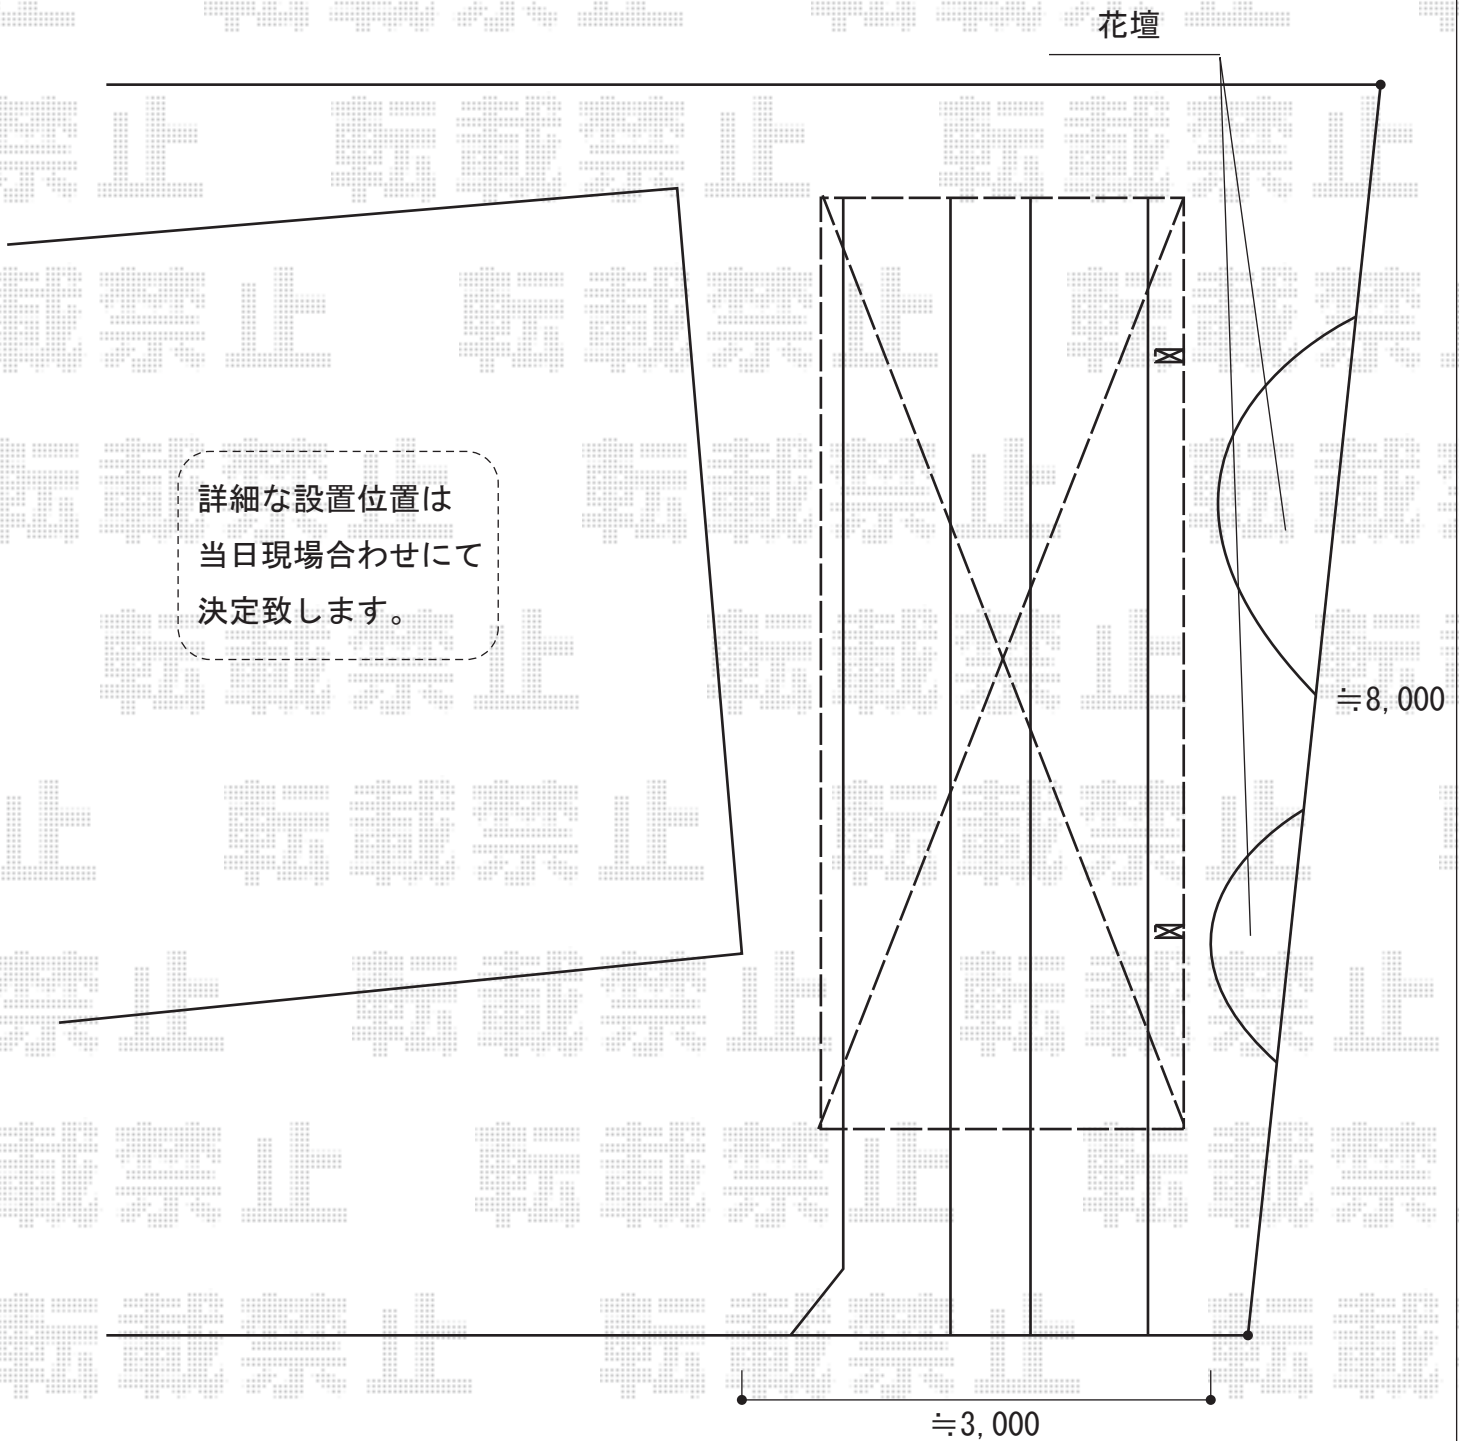

カーポート工事 施工概略図

YKK AP レイナポートグラン 積雪～20cm対応
幅= 2,700mm
奥行= 5,768mm
色： ホワイト
屋根材： ポリカーボネート（トーマイマット）
柱仕様： ハイルフ柱仕様（有効高 約2,350mm）

YKK AP レイナポートグラン 水平式物干し カーポート柱用 標準 2本入り×1セット
色： プラチナステン

2014-9-242271

担当者

塚田