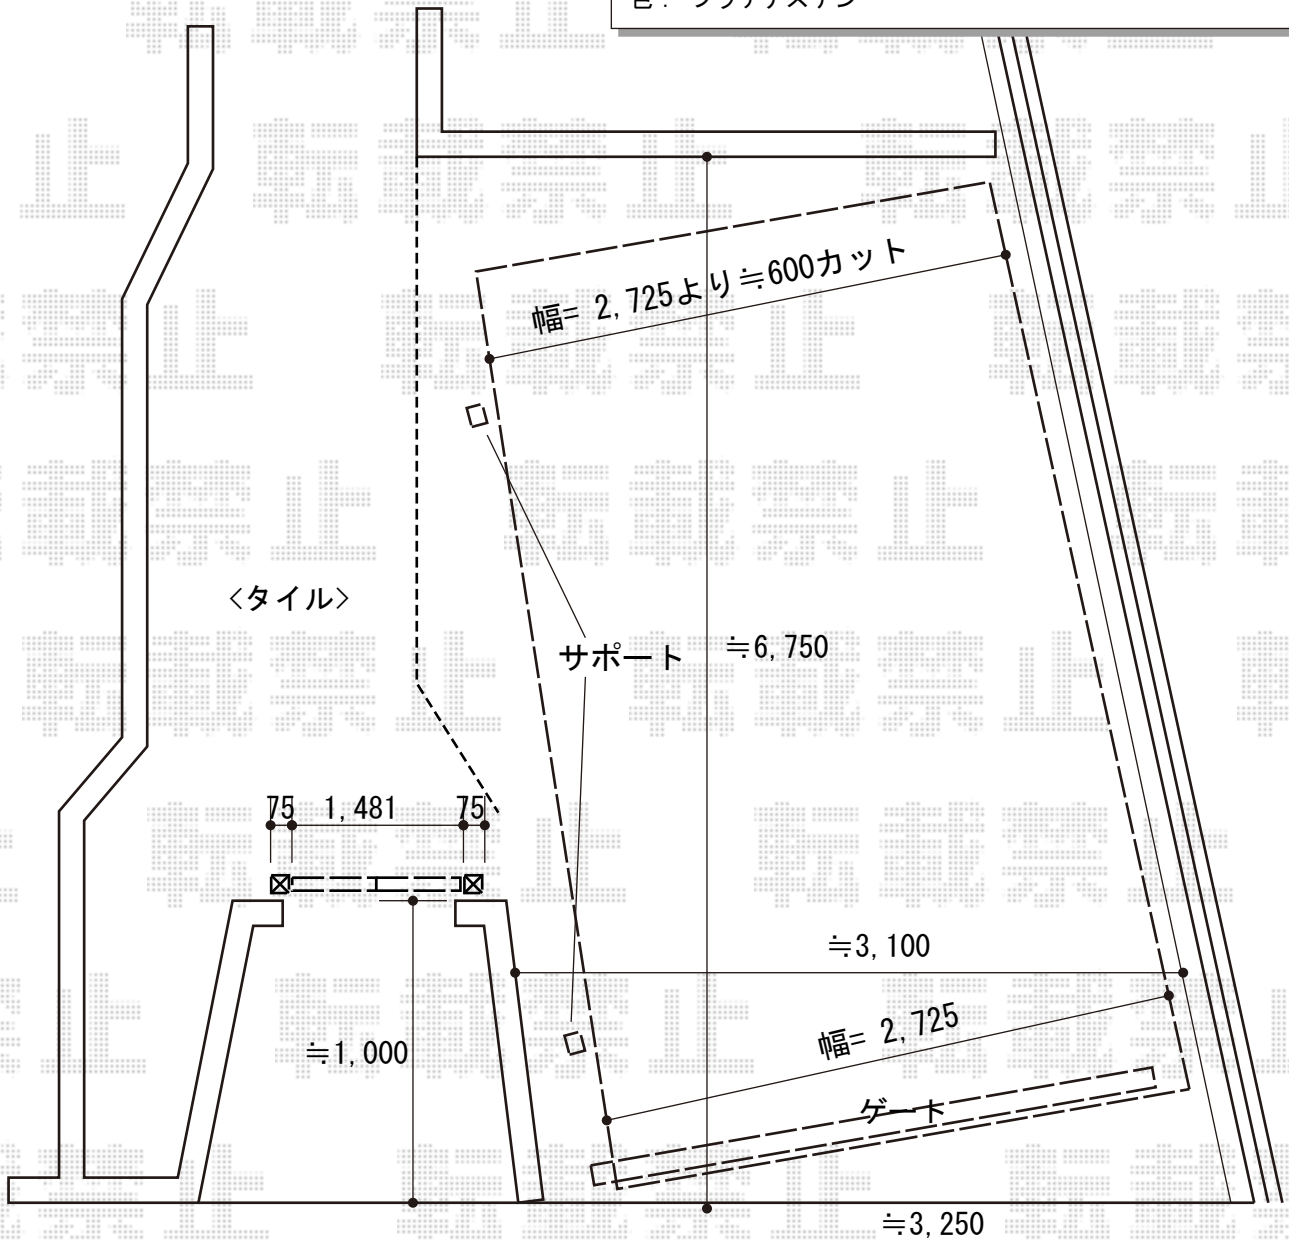

門扉・カーゲート・カーポート 施工概略図

TOEX オーバードアS1型 マテリアルカラー 手動式  
 本体 (W×H) = (2,950mm × 1,000mm)  
 色 : シャイングレー+柿渋  
 柱仕様 : 標準柱仕様 (有効通過高1,850mm)  
 駆動 : 手動式

YKK AP エフルージュグラン 積雪~20cm対応  
 幅= 2,725mm  
 奥行= 5,768mm  
 色 : プラチナステン  
 屋根材 : 熱線遮断ポリカーボネート (クリアマット/すりガラス調)  
 柱仕様 : 標準柱仕様 (有効高 約2,000mm)

YKK AP エフルージュグラン用斜め切詰め用前枠  
 色 : プラチナステン

YKK AP エフルージュグラン用着脱式サポート  
 標準・ハイルーフ兼用 2本入り  
 色 : プラチナステン

TOEX ライシス門扉 1型 細横棧 両開き 柱使用  
 扉幅 = 700+700mm  
 扉高 = 1,200mm  
 色 : シャイングレー  
 錠 : シリンダーRD錠  
 開き : 内開き  
 オプション : 吊元側すきまガードH12用・戸当り側すきまガードH12用

2014-9-242281

担当者

松本