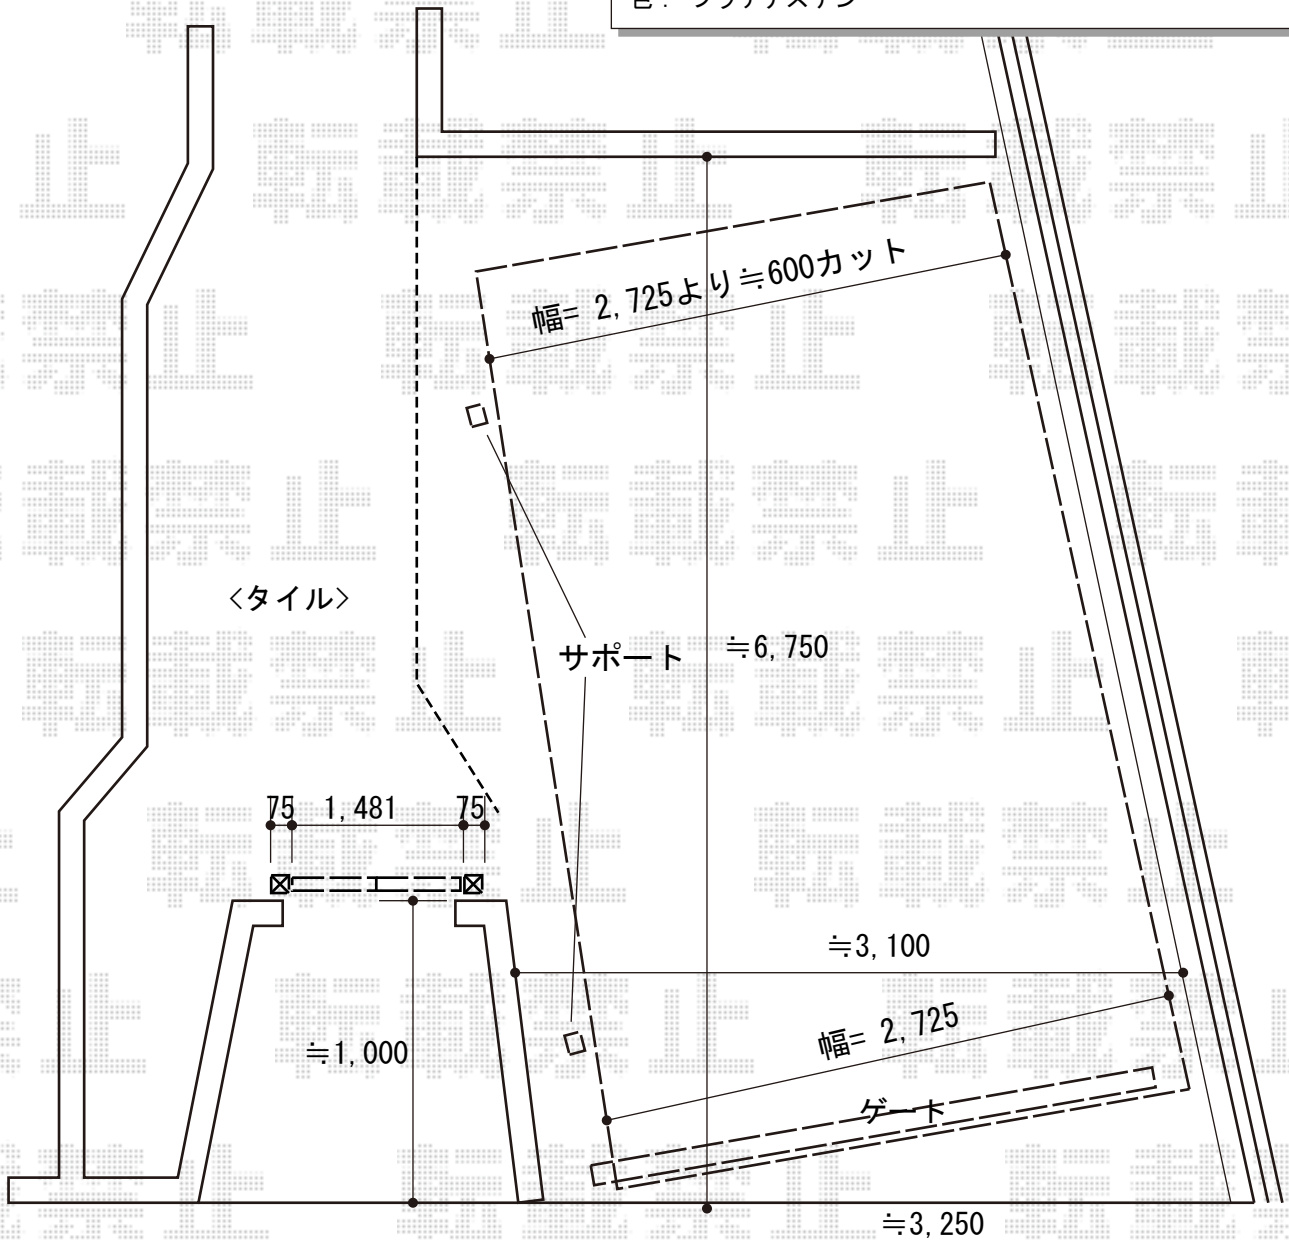

門扉・カーゲート・カーポート 施工概略図

TOEX オーバードアS1型 マテリアルカラー 手動式
 本体 (W×H) = (2,950mm × 1,000mm)
 色 : シャイングレー+柿渋
 柱仕様 : 標準柱仕様 (有効通過高1,850mm)
 駆動 : 手動式

YKK AP エフルージュグラン 積雪~20cm対応
 幅= 2,725mm
 奥行= 5,768mm
 色 : プラチナステン
 屋根材 : 熱線遮断ポリカーボネート (クリアマット/すりガラス調)
 柱仕様 : 標準柱仕様 (有効高 約2,000mm)

YKK AP エフルージュグラン用斜め切詰め用前枠
 色 : プラチナステン

YKK AP エフルージュグラン用着脱式サポート
 標準・ハイルーフ兼用 2本入り
 色 : プラチナステン

TOEX ライシス門扉 1型 細横棧 両開き 柱使用
 扉幅 = 700+700mm
 扉高 = 1,200mm
 色 : シャイングレー
 錠 : シリンダーRD錠
 開き : 内開き
 オプション : 吊元側すきまガードH12用・戸当り側すきまガードH12用

2014-9-242281

担当者

松本