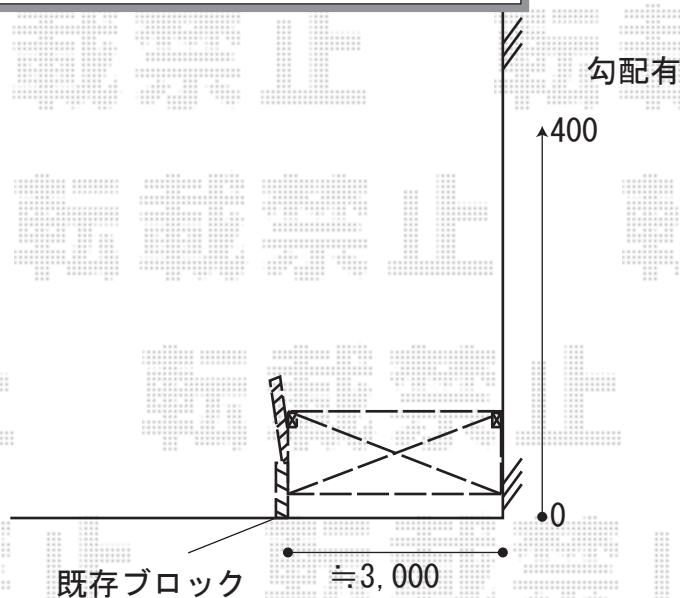

カーゲート工事 施工概略図

TOEX オーバードアS3型 電動式
本体 (W×H) = (2,950mm × 1,200mm)
色：ブラック
柱仕様：ハイルーフ柱仕様 (有効通過高2,150mm)
駆動：1モーター外観左側駆動/AC100V結線用柱仕様
リモコン：標準1個入り
オプション：リモコン送信器PDC-3型 (追加用) × 1

2014-9-242286

担当者

松本