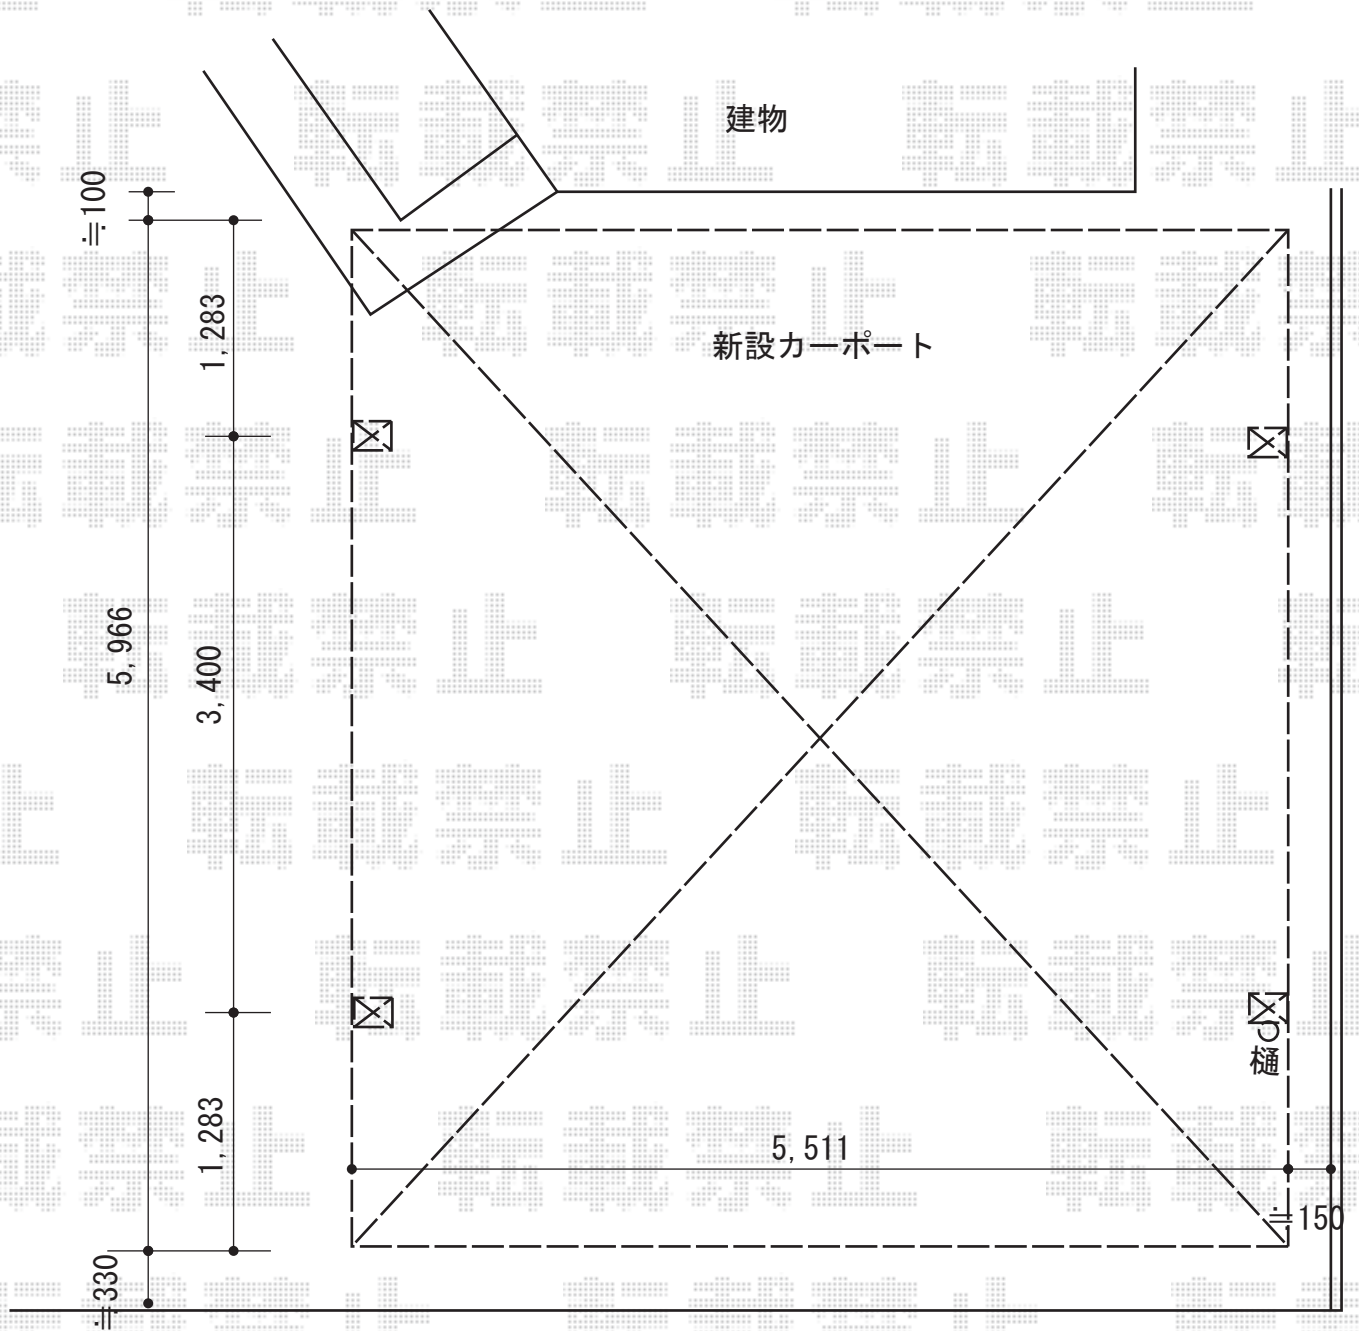

カーポート 施工概略図

YKK AP レオンポートneo 2台用 角柱4本仕様 積雪~50cm対応
幅= 5,511mm
奥行= 5,966mm
色： プラチナステン
屋根材： スチール折板（ペフ無）※価格別途
柱仕様： 標準柱仕様（有効高 約2,350mm）
横材： 無し

2014-9-242295

担当者

小林