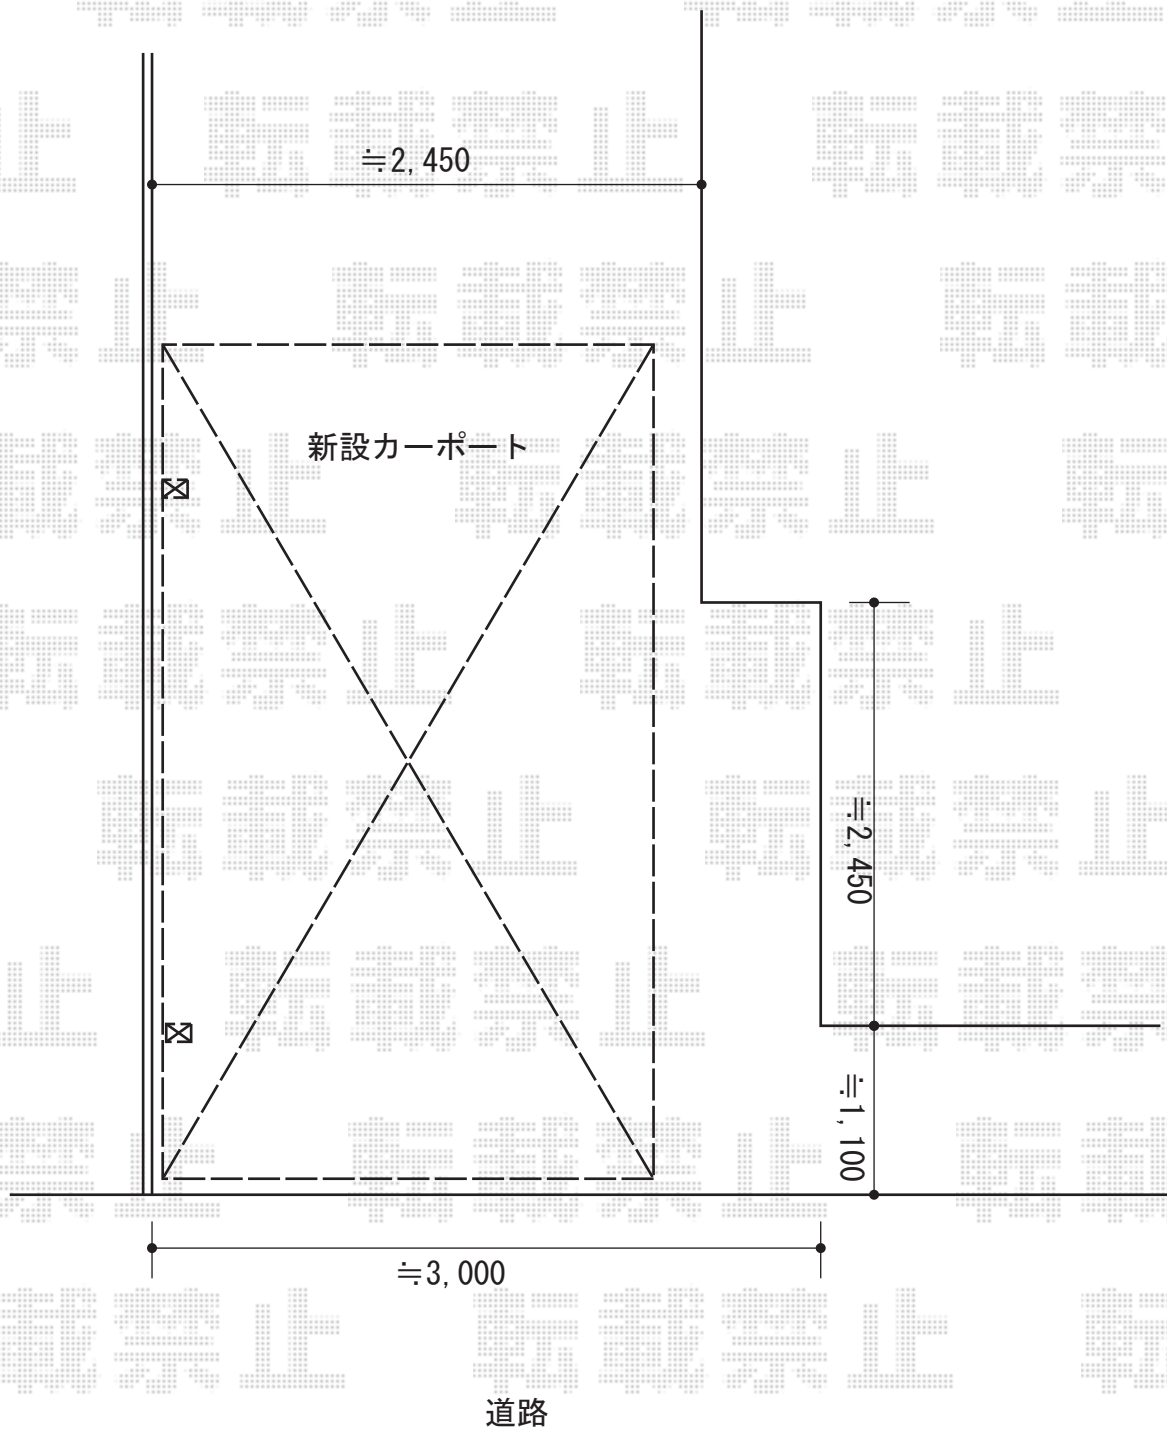

カーポート 施工概略図

YKK AP レイナポートグラン 積雪~20cm対応
幅=2,400mm
奥行=5,052mm
色:プラチナステン
屋根材:ポリカーボネート(アースブルー)
柱仕様:標準柱仕様(有効高 約2,000mm)

2014-9-242380

担当者

酒井