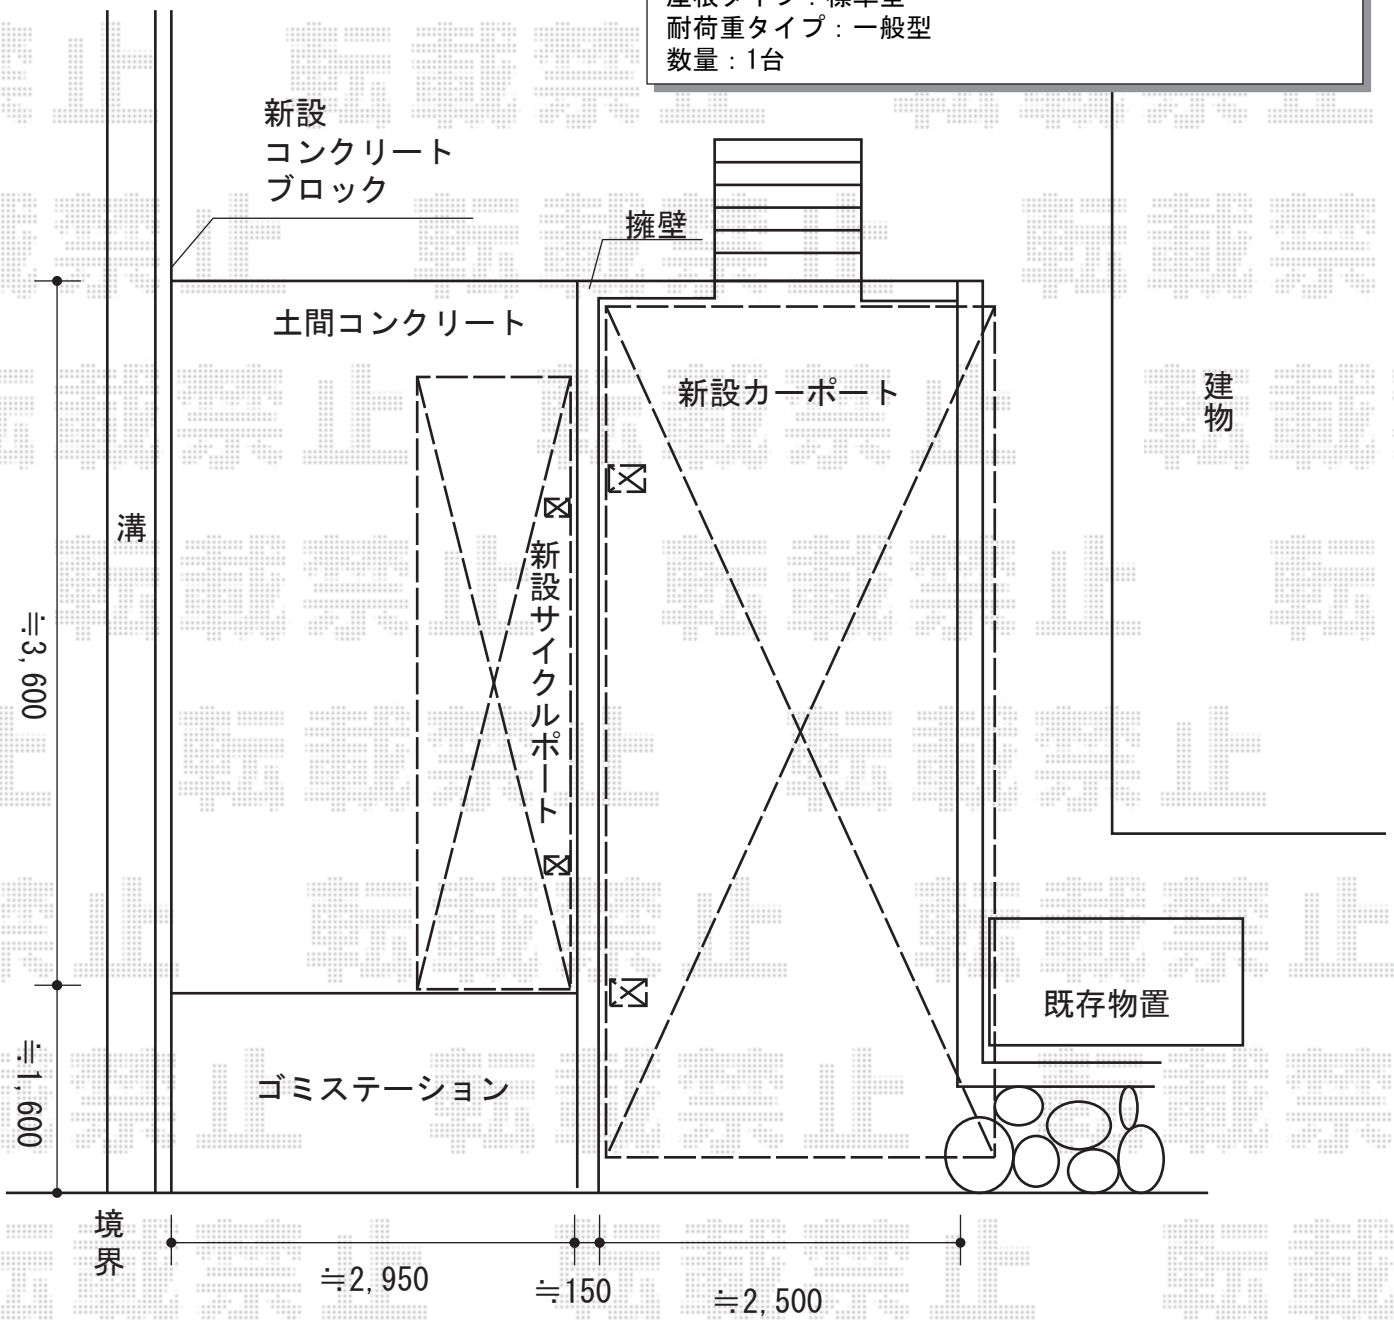

エクステリア商品 施工概略図

YKK AP レイナポートグランミニ 積雪~20cm対応
 幅=2,100mm 奥行=2,904mm
 色：プラチナステン
 屋根材：熱線遮断ポリカーボネート（アースブルーマット調）
 柱仕様：ハイルーフ柱仕様（有効高 約2,355mm）

Value Select プレシオサポート 積雪~20cm対応
 幅=2,700mm 奥行=5,052mm
 色：ノーブルステン
 屋根材：熱線遮断ポリカーボネート（スカイブルーマット調）
 柱仕様：ハイルーフ柱仕様（有効高 約2,250mm）

ヨド物置 LMD-2915 GB エルモ 一般型 2920×1520×2120
 間口=2,920mm 奥行=1,520mm 高さ=2,120mm
 色：GB(カシミアベージュ)
 屋根タイプ：標準型
 耐荷重タイプ：一般型
 数量：1台

物置設置位置は施工当日、
 現場合わせにて決定致します。

2014-9-242396	担当者	小林
---------------	-----	----