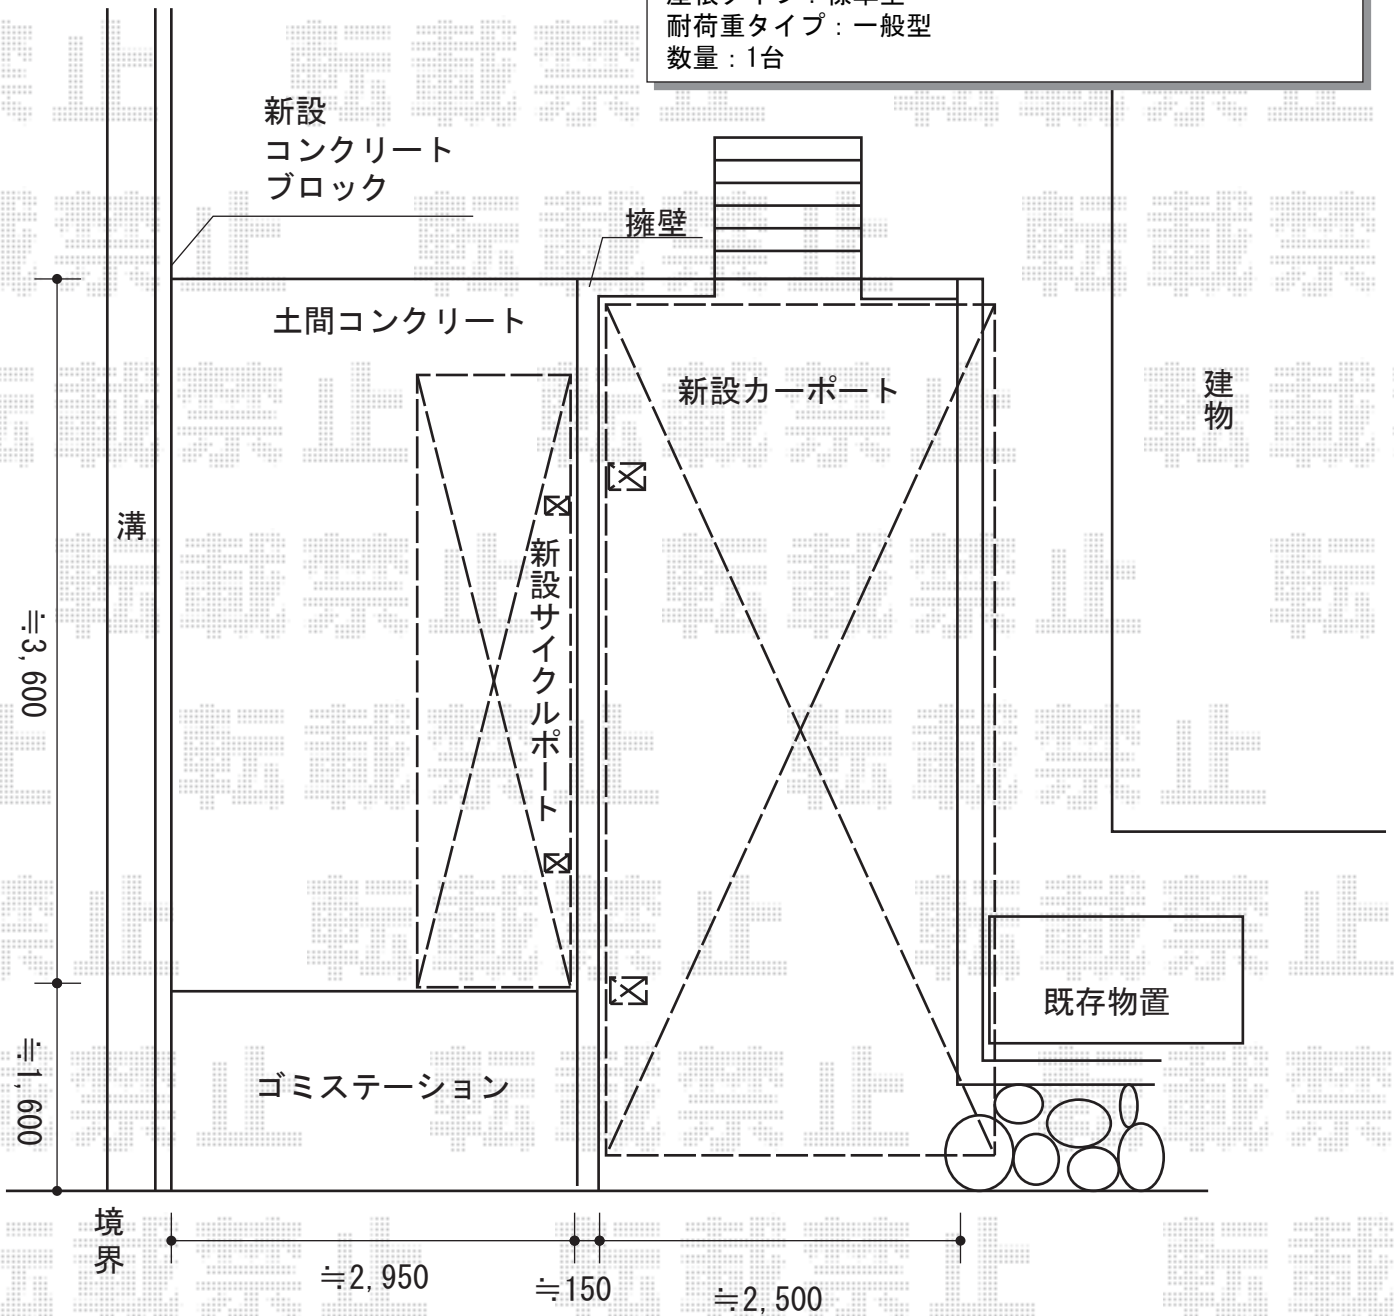

エクステリア商品 施工概略図

YKK AP レイナポートグランミニ 積雪~20cm対応
 幅=2,100mm 奥行=2,904mm
 色：プラチナステン
 屋根材：熱線遮断ポリカーボネート（アースブルーマット調）
 柱仕様：ハイルーフ柱仕様（有効高 約2,355mm）

Value Select プレシオサポート 積雪~20cm対応
 幅=2,700mm 奥行=5,052mm
 色：ノーブルステン
 屋根材：熱線遮断ポリカーボネート（スカイブルーマット調）
 柱仕様：ハイルーフ柱仕様（有効高 約2,250mm）

ヨド物置 LMD-2915 GB エルモ 一般型 2920×1520×2120
 間口=2,920mm 奥行=1,520mm 高さ=2,120mm
 色：GB(カシミアベージュ)
 屋根タイプ：標準型
 耐荷重タイプ：一般型
 数量：1台

物置設置位置は施工当日、
 現場合わせにて決定致します。

| | | |
|---------------|-----|----|
| 2014-9-242396 | 担当者 | 小林 |
|---------------|-----|----|