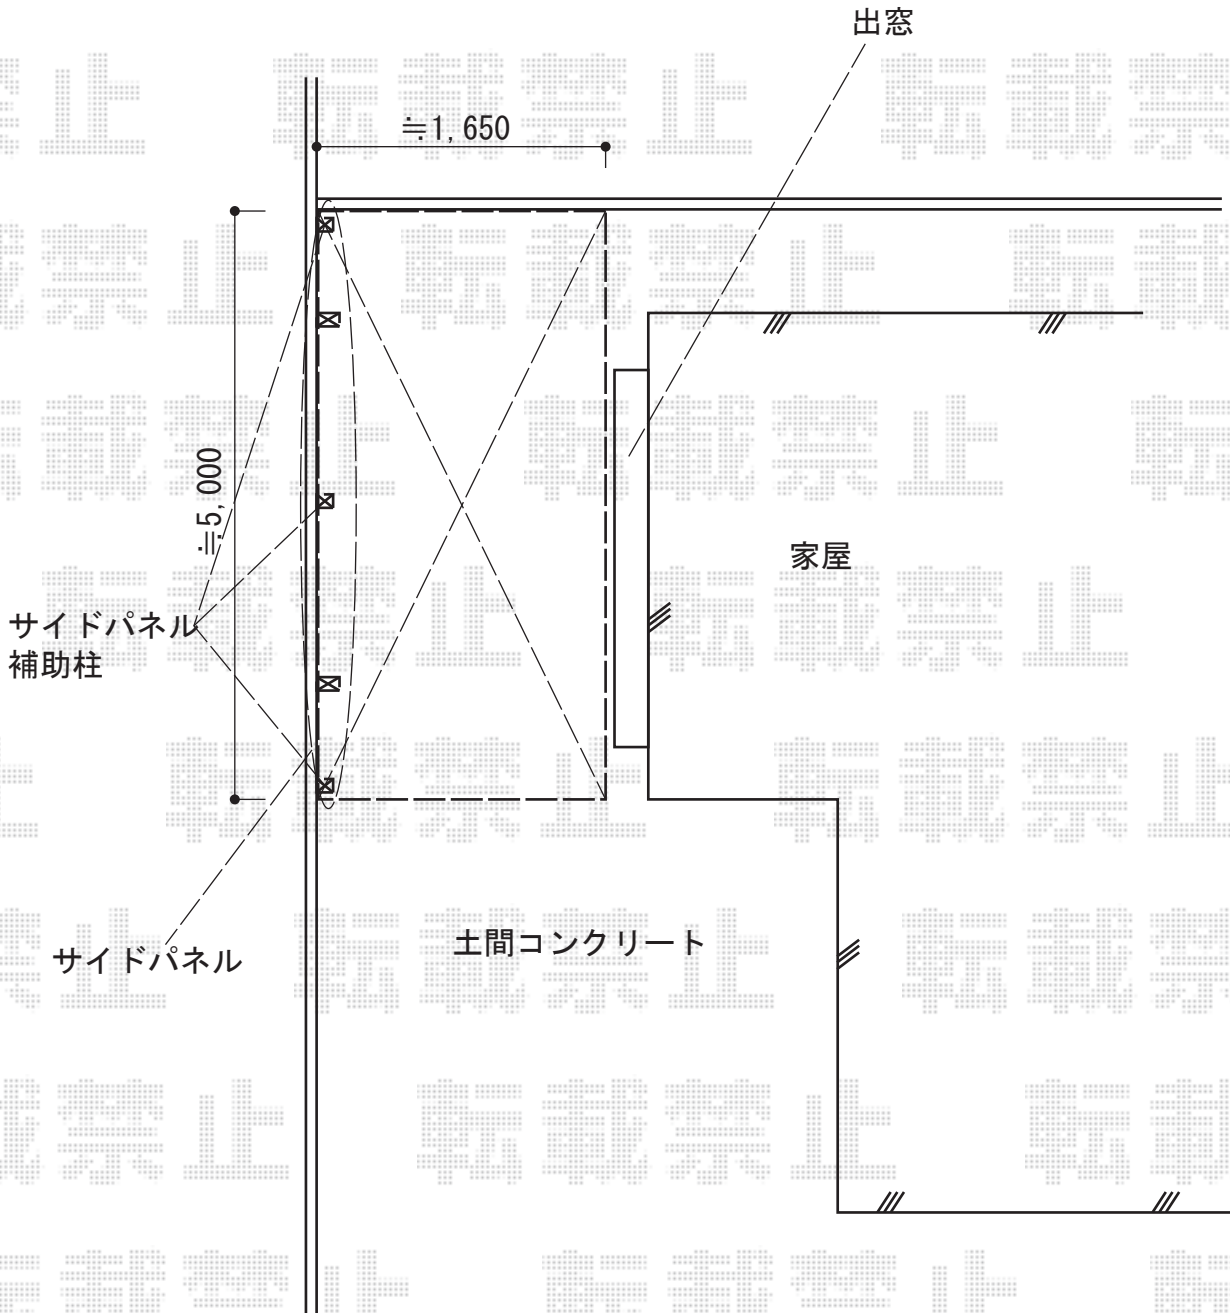

サイクルポート工事 施工概略図

トステム カーブポートシグマIII ミニ 積雪~20cm対応
 幅= 1,801mm
 奥行= 4,980mm
 色: ホワイト
 屋根材: ガリレポリカ (クリアマット・すりガラス調)
 柱仕様: ロング柱23仕様 (有効高 約2,312mm)

トステム カーブポートシグマIII ミニ用サイドパネル
 奥行サイズ: 50タイプ用
 高さ= H800+H800 (2段)
 色: ホワイト
 パネル材: ガリレポリカ (クリアマット・すりガラス調)
 柱仕様: ロング柱23仕様 (間柱3本)

トステム カーブポートシグマIII ミニ用 ロング柱23用 着脱式サポート (1本入り)
 色: ホワイト
 数量: 2セット

2014-9-242442	担当者	松本
---------------	-----	----