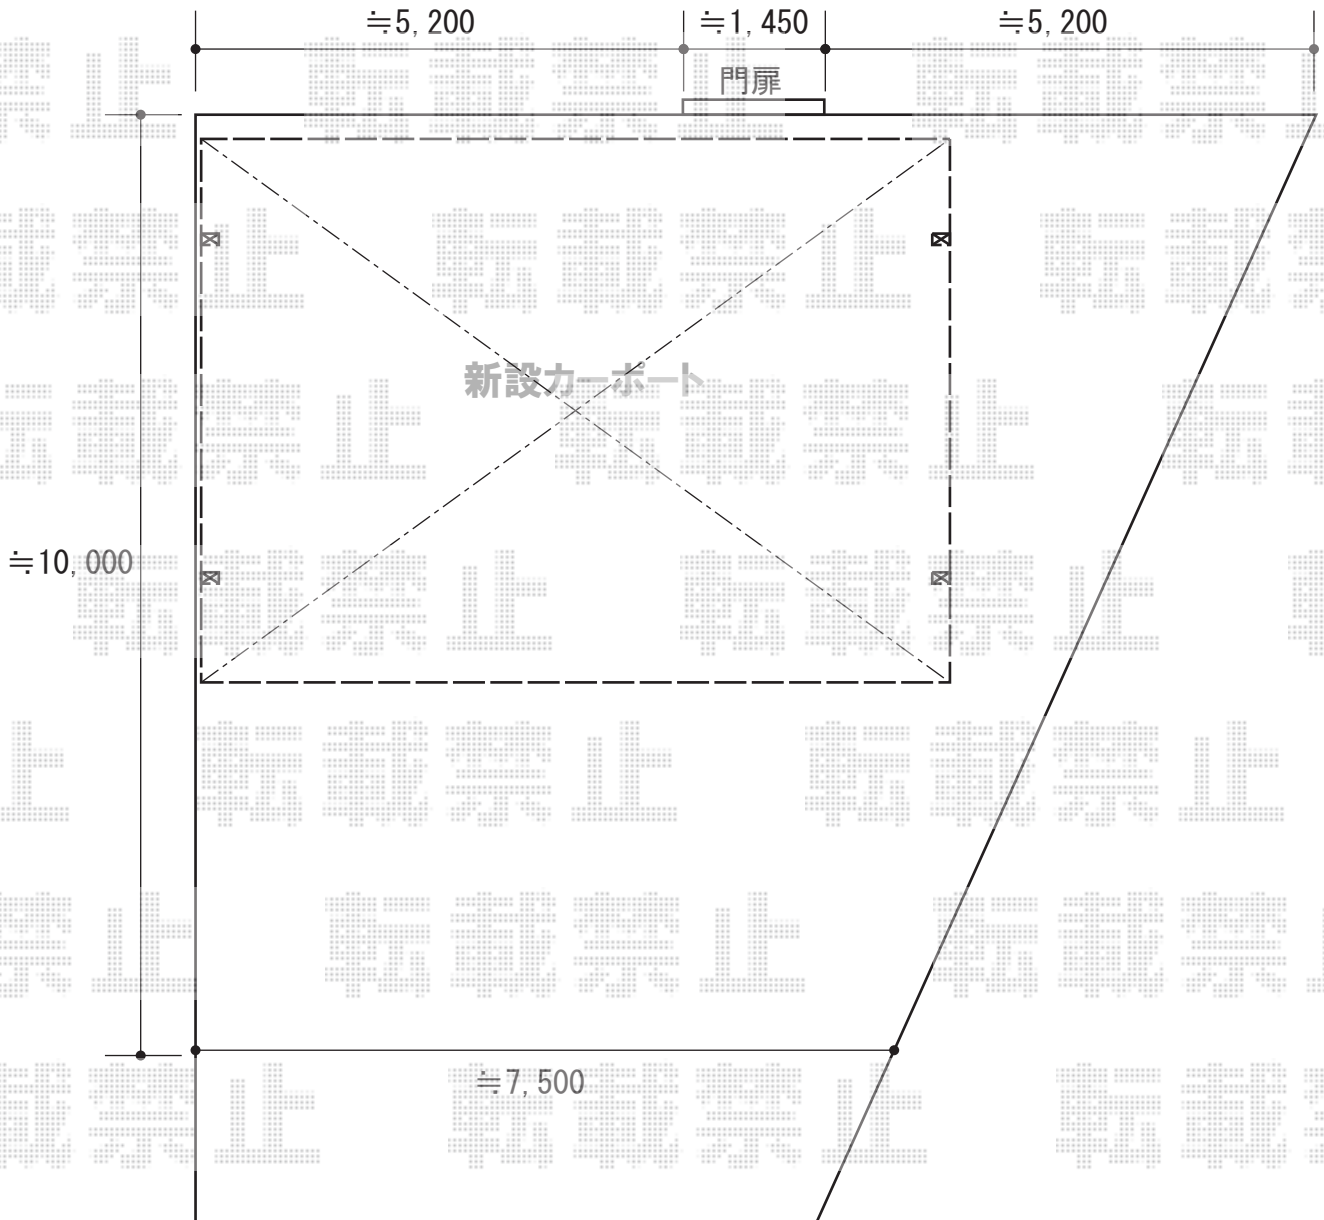

カーポート 施工概略図

YKK AP レイナトリプルポートグラン積雪~20cm対応
幅=8,000mm
奥行=5,768mm
色：プラチナステン
屋根材：熱線遮断ポリカーボネート（アースブルーマット調）
柱仕様：ハイルーフ柱仕様（有効高 約2,350mm）

2014-9-242598

担当者

小林