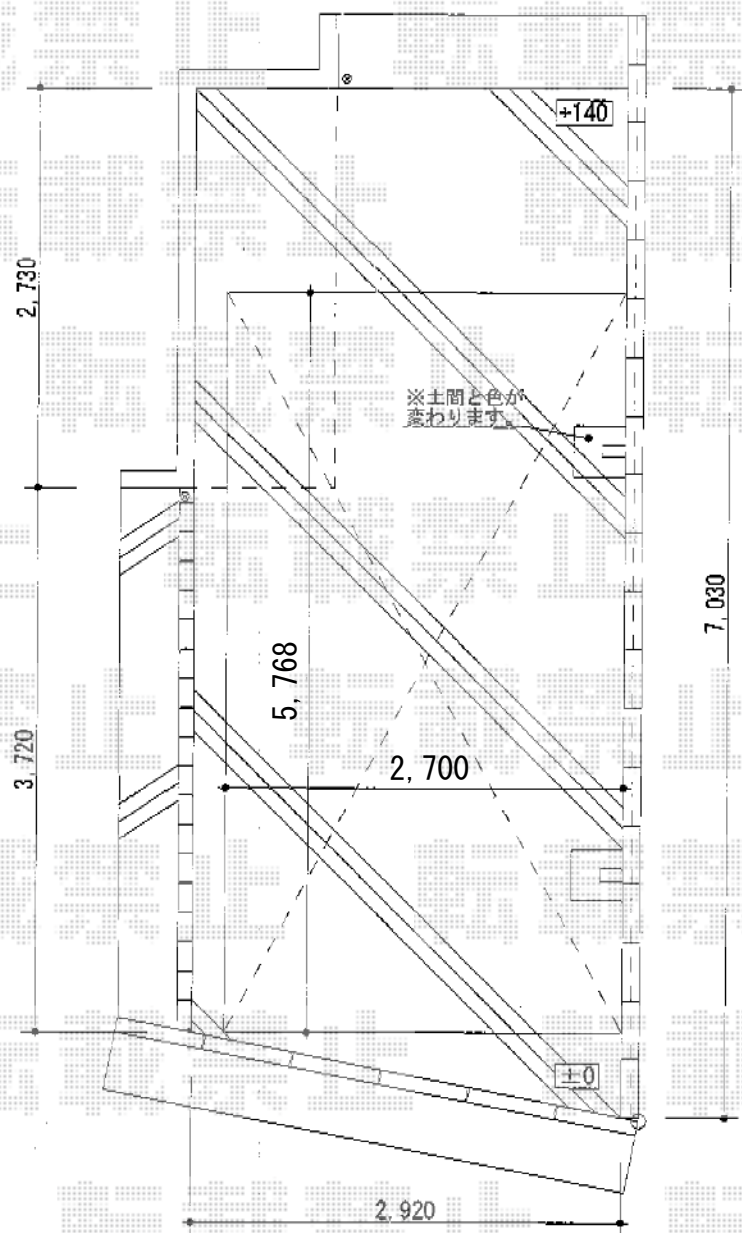

カーポート工事 施工概略図

YKK AP レイナポートグラン 積雪～20cm対応  
 幅= 2,700mm  
 奥行= 5,768mm  
 色： プラチナステン  
 屋根材： ポリカーボネート（アースブルー）  
 柱仕様： ハイルフ柱仕様（有効高 約2,350mm）