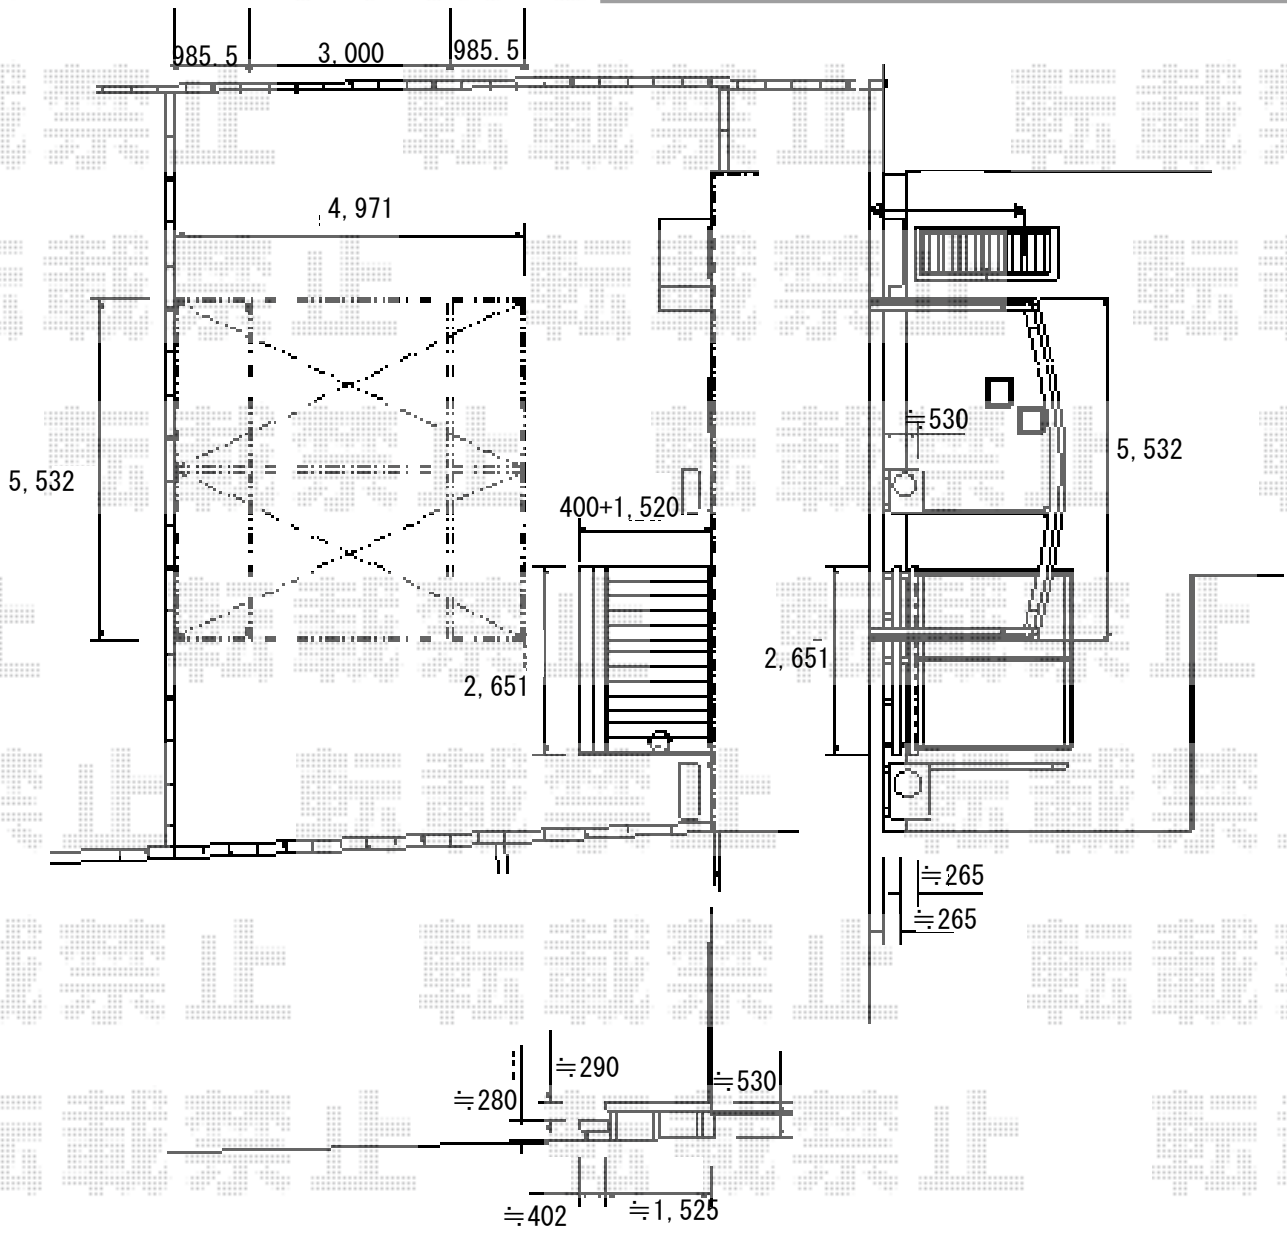

エクステリア工事 施工概略図

トステム エックスルーフ ワイド 積雪~20cm対応
 幅= 5,532mm
 奥行= 4,971mm
 色: シャイングレー
 屋根材: ポリカーボネート (【未定】)

YKK AP リウッドデッキ 200
 間口= 1.5間 (2,651mm)
 出幅= 5尺 (1,520mm)
 色: レッドブラウン
 床板: 縦貼り
 幕板: 標準幕板
 束柱: Hタイプ(550~700mm) (色: 【仮】カームブラック)

YKK AP 段床 1段(正面タイプ)
 色: 床板/レッドブラウン 束柱/【仮】カームブラック
 間口: 1.5間用
 追加部材: Hタイプ束柱2本入×1セット

2014-9-242683	担当者	大藤
---------------	-----	----