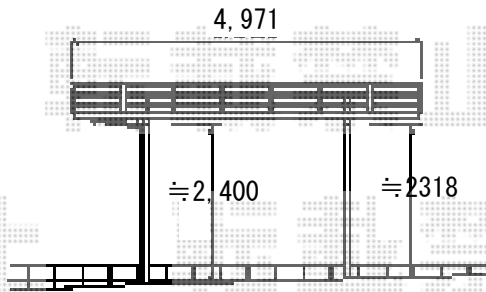

エクステリア工事 施工概略図

トステム エックスルーフ ワイド 積雪~20cm対応
 幅= 5,532mm
 奥行= 4,971mm
 色: シャイングレー
 屋根材: ポリカーボネート (【未定】)

YKK AP リウッドデッキ 200
 間口= 1.5間 (2,651mm)
 出幅= 5尺 (1,520mm)
 色: レッドブラウン
 床板: 縦貼り
 幕板: 標準幕板
 束柱: Hタイプ(550~700mm) (色: 【仮】カームブラック)

YKK AP 段床 1段(正面タイプ)
 色: 床板/レッドブラウン 束柱/【仮】カームブラック
 間口: 1.5間用
 追加部材: Hタイプ束柱2本入×1セット

2014-9-242683	担当者	大藤
---------------	-----	----