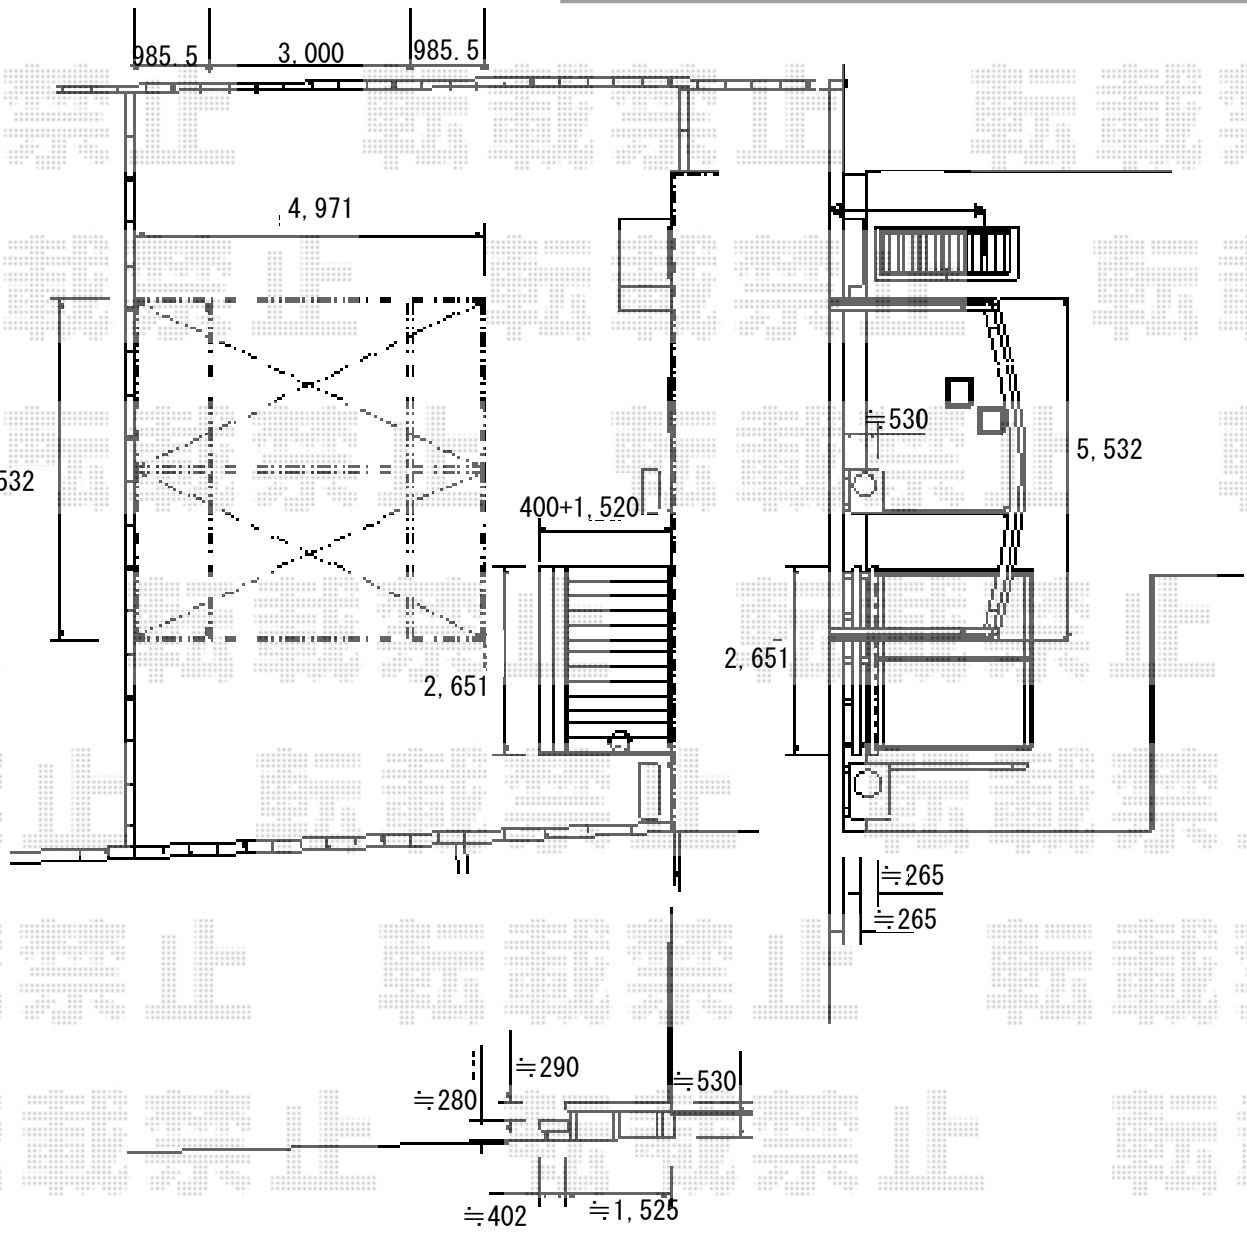

エクステリア工事 施工概略図

トステム エックスルーフ ワイド 積雪~20cm対応
 幅= 5,532mm
 奥行= 4,971mm
 色: シャイングレー
 屋根材: ポリカーボネート (【未定】)

YKK AP リウッドデッキ 200
 間口= 1.5間 (2,651mm)
 出幅= 5尺 (1,520mm)
 色: レッドブラウン
 床板: 縦貼り
 幕板: 標準幕板
 束柱: Hタイプ(550~700mm) (色: 【仮】カームブラック)

YKK AP 段床 1段(正面タイプ)
 色: 床板/レッドブラウン 束柱/【仮】カームブラック
 間口: 1.5間用
 追加部材: Hタイプ束柱2本入×1セット

2014-9-242683	担当者	大藤
---------------	-----	----