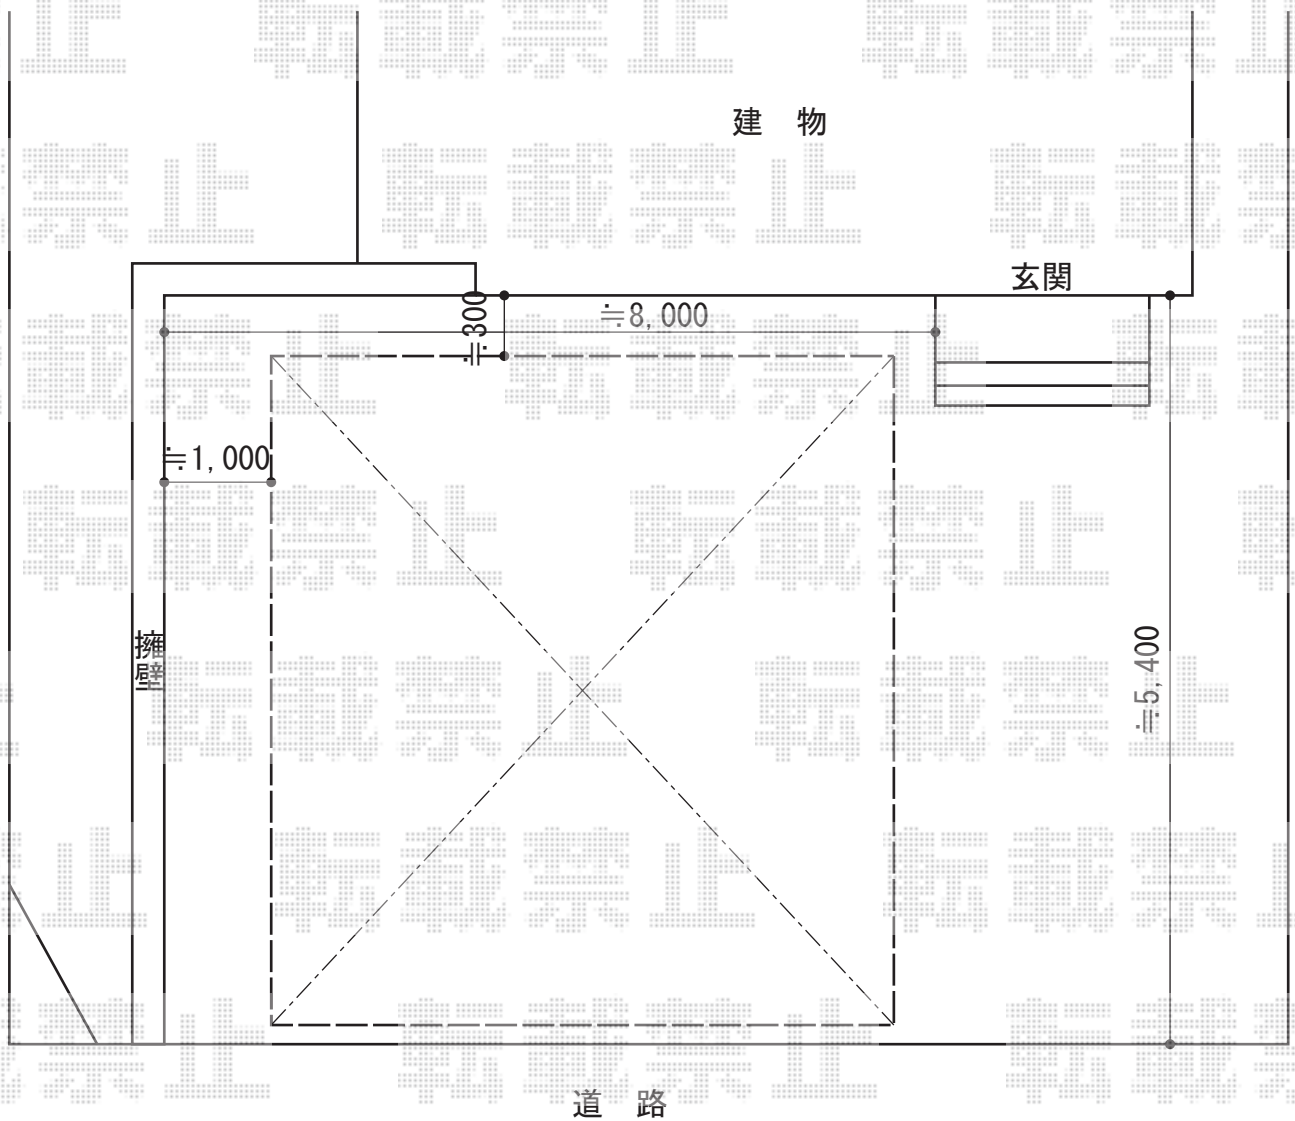

カーポート 施工概略図

TOEX ソルディーポート 1500 2台用 積雪~50cm対応
幅= 5,939mm
奥行= 5,009mm
色： シャイングレー
屋根材： 熱線吸収ポリカーボネート（クリアブルーS・すりガラス調）
柱仕様： ロング柱仕様（有効高 約2,500mm）

2014-9-242688

担当者

岩崎