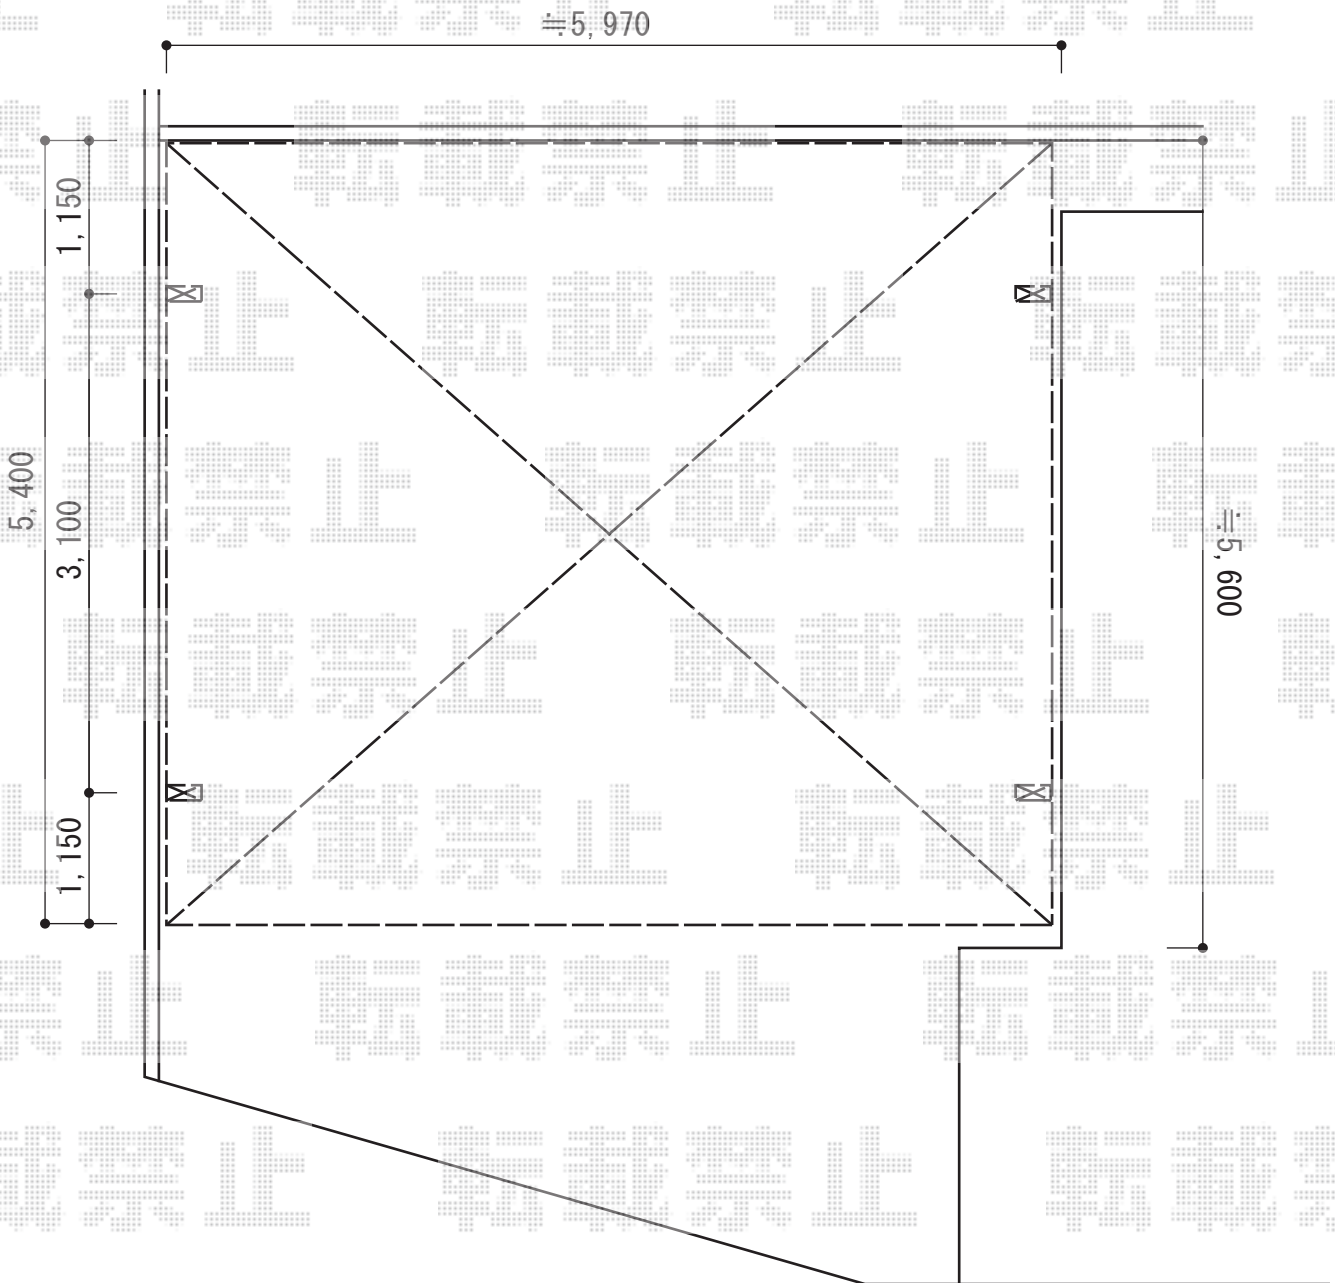

カーポート 施工概略図

YKK AP レイナツインポートグラン積雪~20cm対応
幅=5,983mm
奥行=5,400mm
色：プラチナステン
屋根材：熱線遮断ポリカーボネート(クリアマット)
柱仕様：ハイルーフ柱仕様(有効高 約2,350mm)

2014-9-242720

担当者

塚田