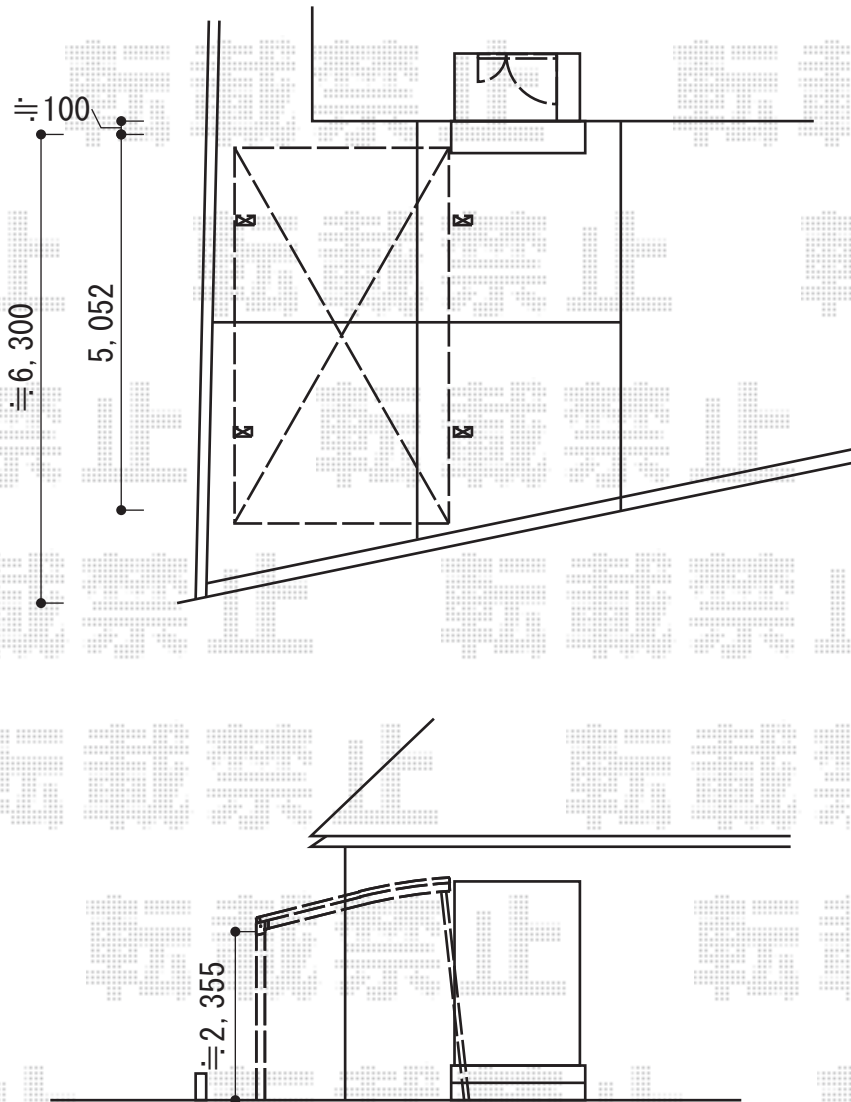

カーポート工事 施工概略図

YKK AP レイナポートグラン 積雪～20cm対応
幅= 2,700mm
奥行= 5,052mm
色： プラチナステン
屋根材： 熱線遮断ポリカーボネート(クリアマット)
柱仕様： ハイルフ柱仕様 (有効高 約2,350mm)

YKK AP レイナポートグラン 着脱式サポート 標準・ハイルフ兼用 2本入り×1セット
色： プラチナステン

※最終設置場所につきましては、施工当日にて、ご確認くださいませ。