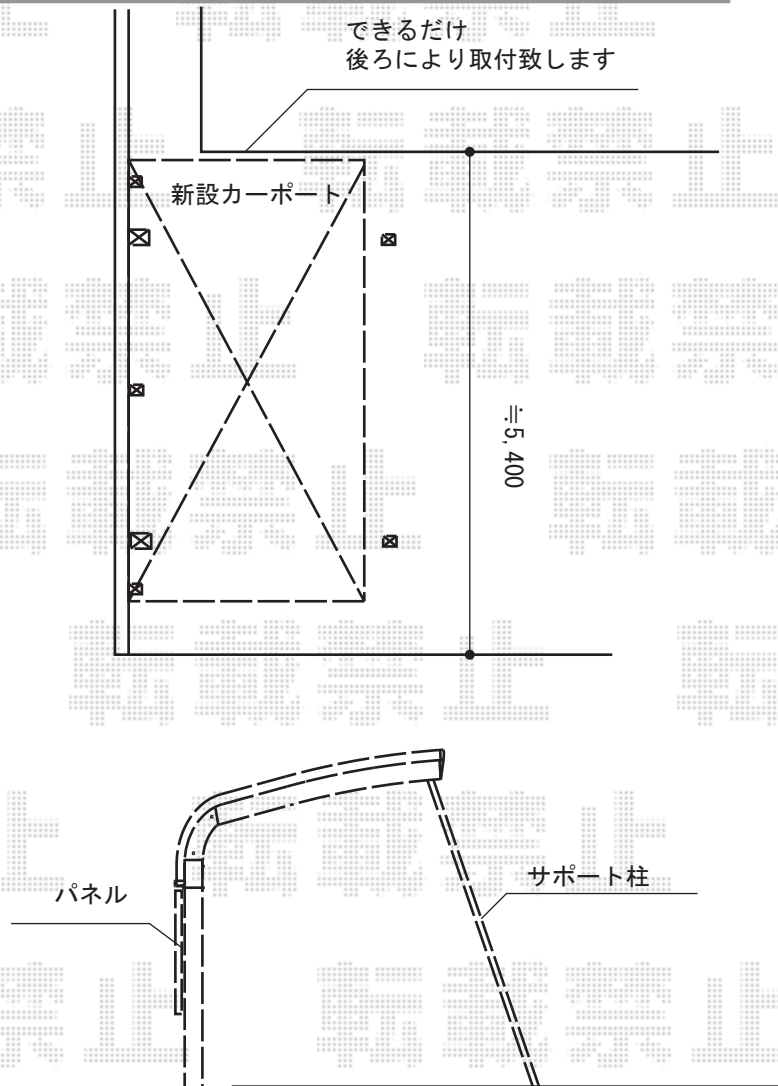

カーポート工事 施工概略図

トステム テールポートシグマIII 積雪～20cm対応
幅=2,700mm
奥行=4,980mm
色：シャイングレー
屋根材：ガリレポリカ（クリアマット・すりガラス調）
柱仕様：ロング柱23仕様（有効高 約2,300mm）

トステム テールポートシグマIII用 サイドパネル
奥行サイズ：50タイプ用
高さ：H1000×1段
色：シャイングレー
パネル材：ガリレポリカ（クリアマット・すりガラス調）
柱仕様：ロング柱23仕様（間柱3本）

トステム テールポートシグマIII用 着脱式サポート（1本入り）
色：シャイングレー
柱仕様：ロング柱23仕様（有効高 約2,300mm）
数量：2セット

2014-9-242754

担当者

塚田