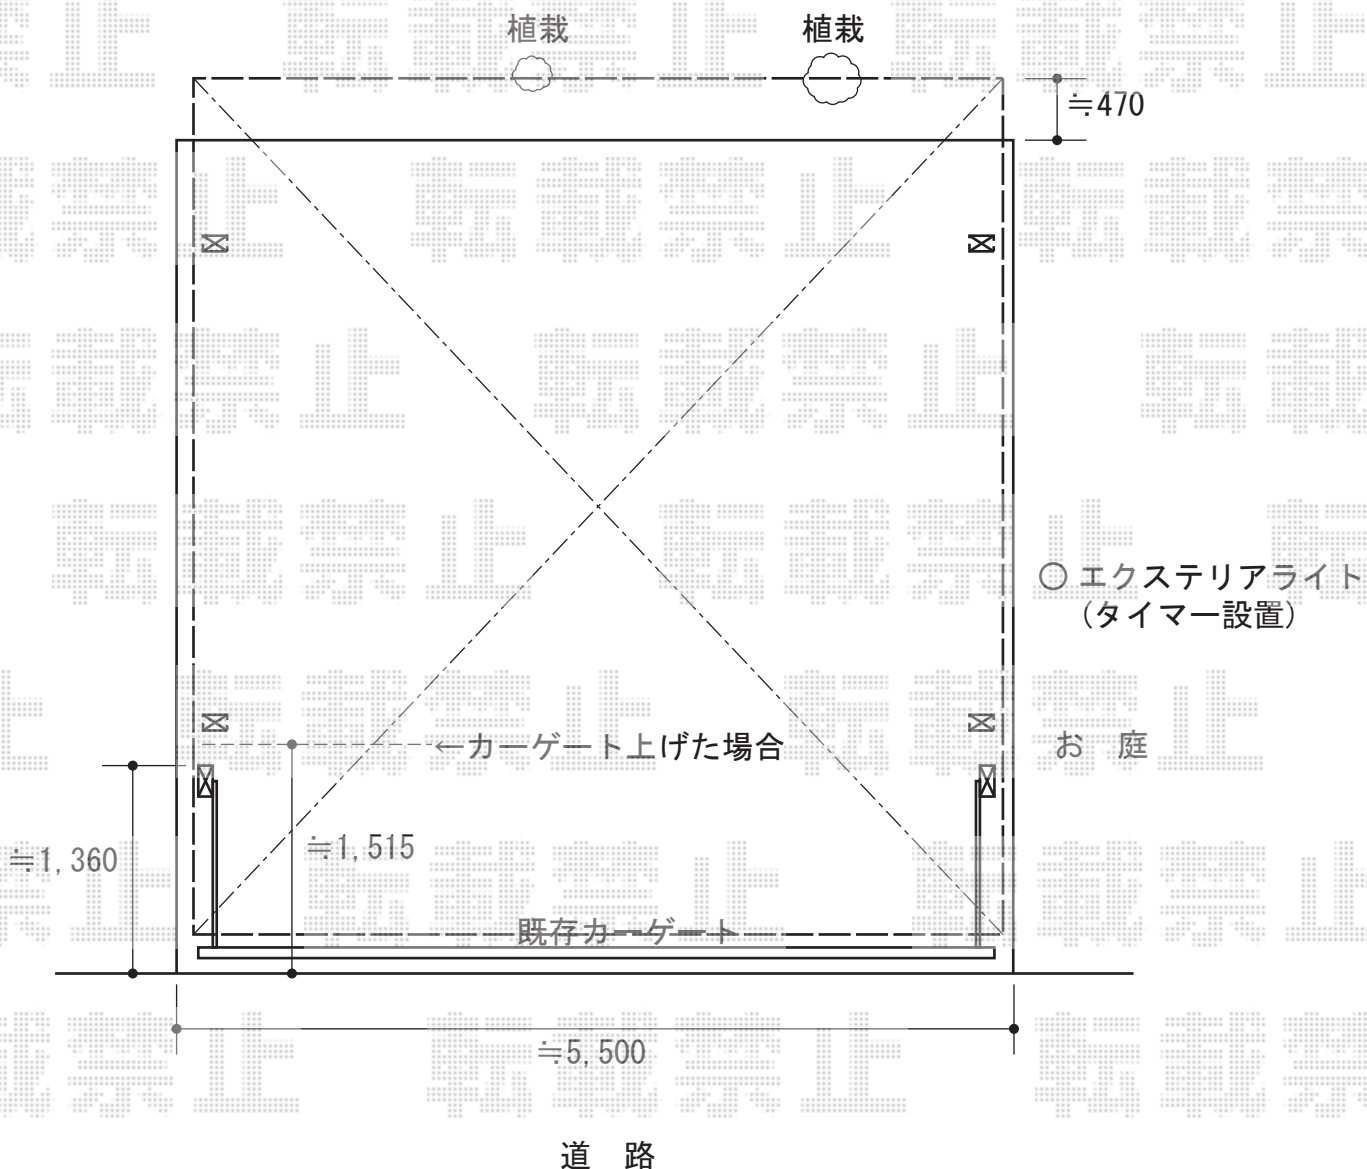

エクステリア商品 施工概略図

TOEX ソルディーポート 1500 2台用 マテリアルカラー 積雪~50cm対応
幅= 5,349mm
奥行= 5,714mm
色： シャイングレー+クリエダーク
屋根材： ポリカーボネート（クリアマット・すりガラス調）
柱仕様： 標準柱仕様（有効高 約2,300mm）

2014-9-242781

担当者

塚田