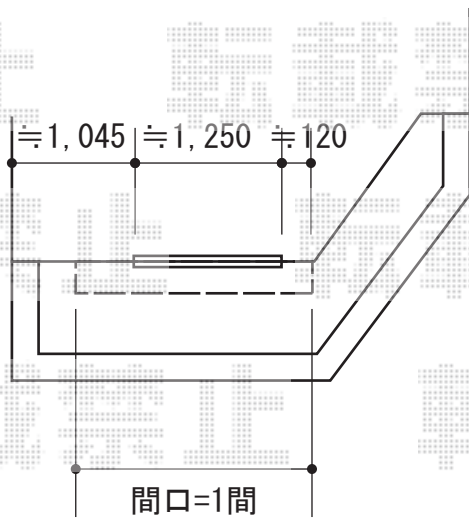

オーニング 施工概略図

トステム 彩風C型 手動式
間口= 関東間1.0間 (1,820mm)
出幅= 1,250mm
本体色： シャイングレー
キャンバス色： アクリル (アッシュブラウンA)
駆動： 手動式/外観右駆動
クランクハンドル： 長さ1,000mm
追加部材： ベースプレート一式

施工に際して、取付け高さ・角度のご確認を頂けますよう、お願い致します。

2014-9-242831

担当者

竹下