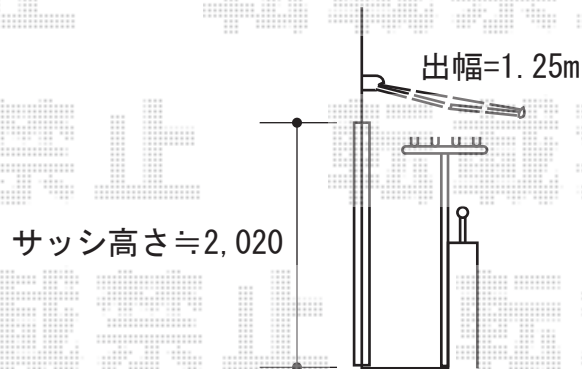

オーニング 施工概略図

トステム 彩風C型 手動式
間口= 関東間1.0間 (1,820mm)
出幅= 1,250mm
本体色： シャイングレー
キャンバス色： アクリル (アッシュブラウンA)
駆動： 手動式/外観右駆動
クランクハンドル： 長さ1,000mm
追加部材： ベースプレート一式

施工に際して、取付け高さ・角度のご確認を頂けますよう、お願い致します。

2014-9-242831

担当者

竹下