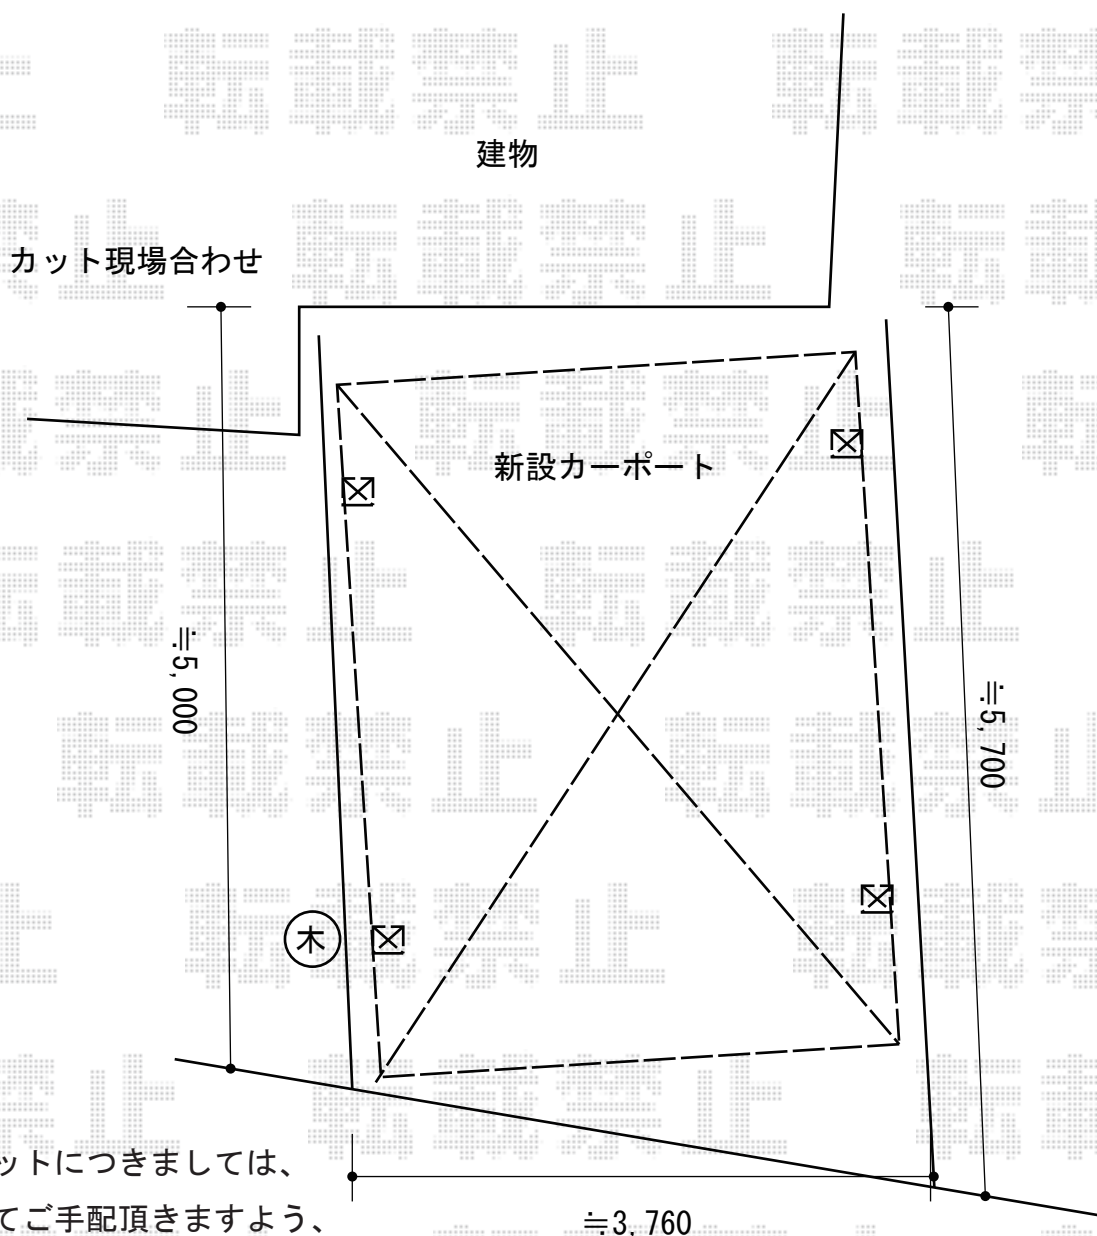

カーポート工事 施工概略図

YKK AP レイナツインポートグラン積雪~20cm対応  
幅=3,622mm  
奥行=5,052mm  
色：カームブラック  
屋根材：熱線遮断ポリカーボネート(クリアマット)  
柱仕様：ハイルーフ柱仕様(有効高 約2,350mm)

※植木カットにつきましては、  
お客様にてご手配頂きますよう、  
お願い致します。

|               |     |    |
|---------------|-----|----|
| 2014-9-242883 | 担当者 | 酒井 |
|---------------|-----|----|