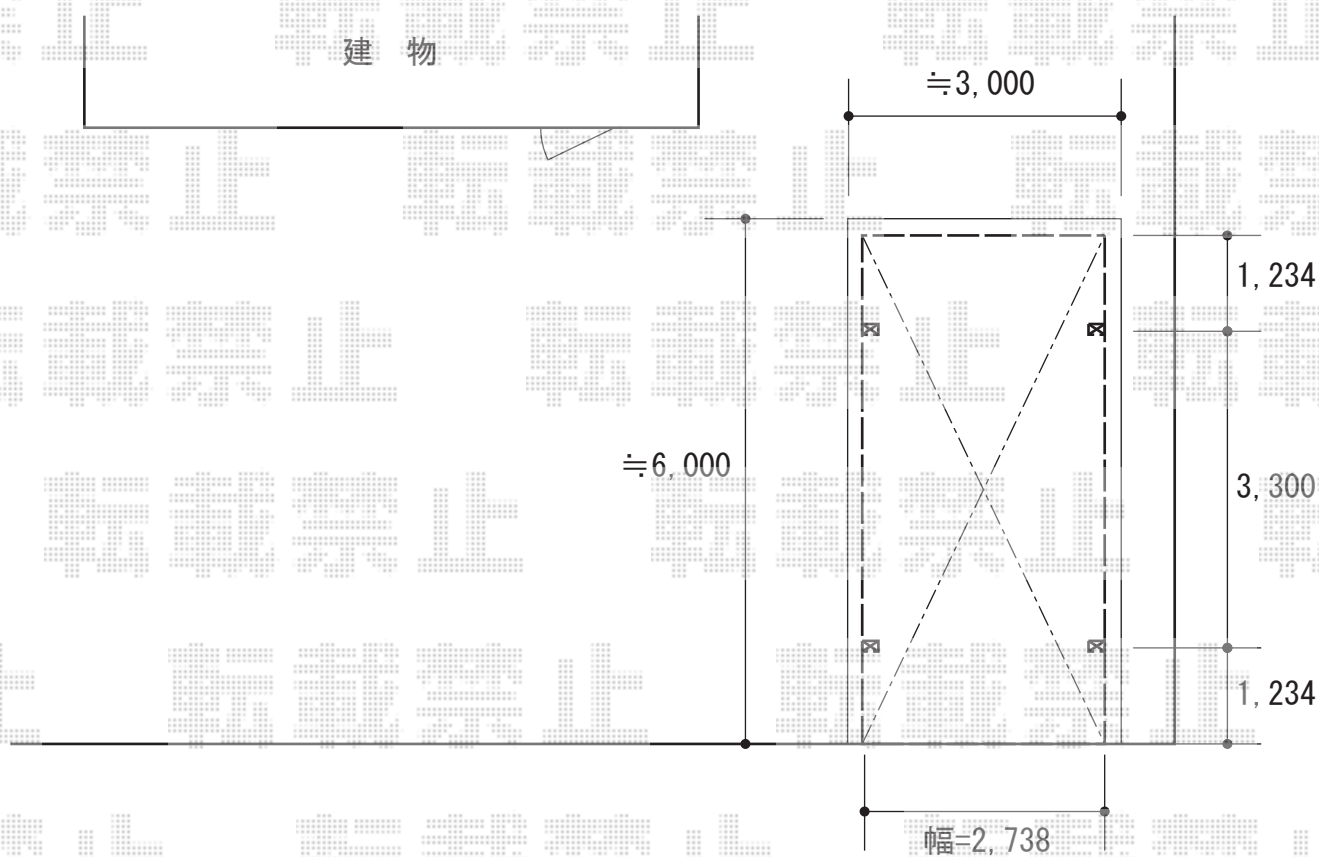

# カーポート工事 施工概略図

YKK AP レイナワンポートグラン 積雪~20cm対応  
幅= 2,738mm  
奥行= 5,768mm  
色: カームブラック  
屋根材: 熱線遮断ポリカーボネート (アースブルーマット調)  
柱仕様: 標準柱仕様 (有効高 約2,000mm)

2014-9-242911

担当者

酒井