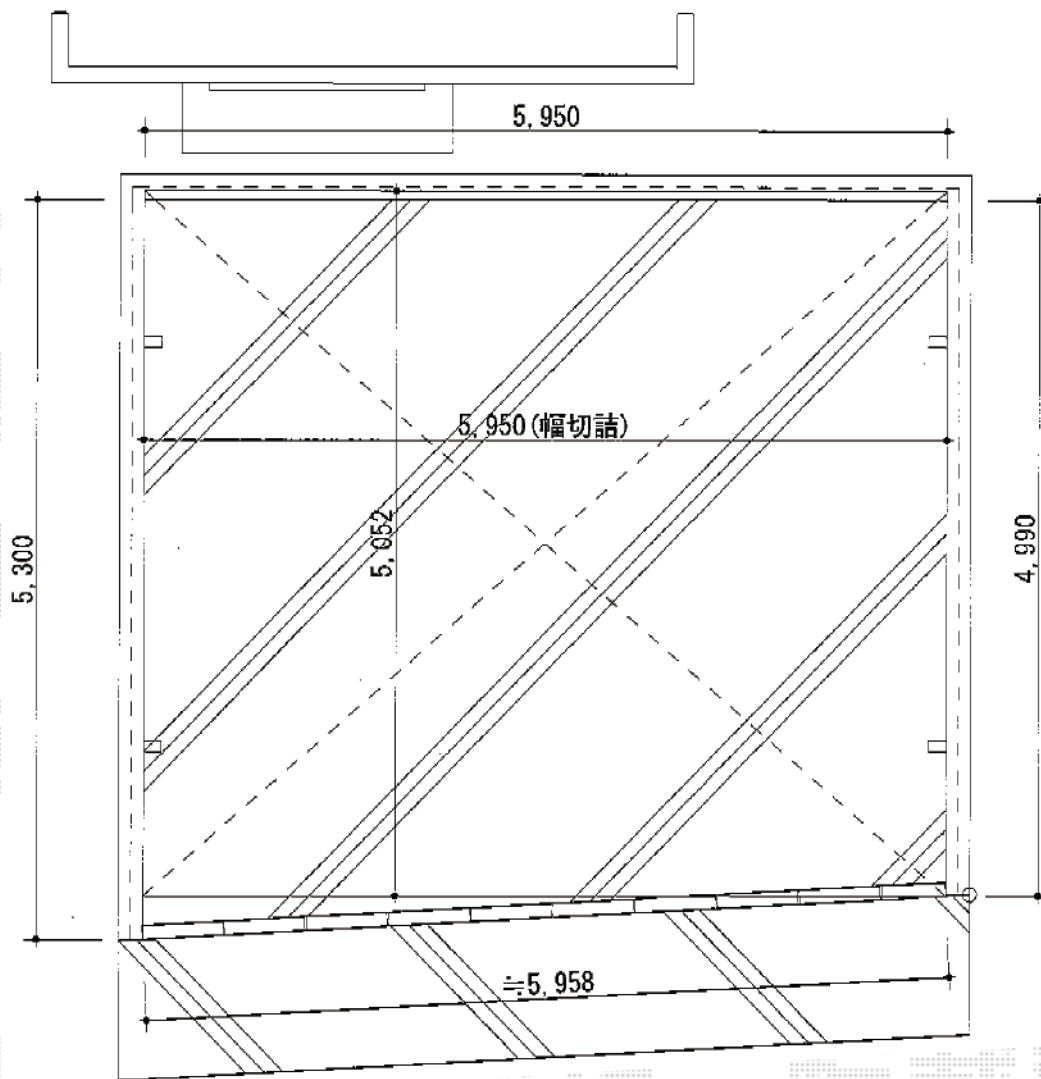

カーポート工事 施工概略図

YKK AP 【A】 レイナツインポートグラン 積雪~20cm対応
幅= 5,983mm
奥行= 5,052mm
色 : プラチナステン
屋根材 : 熱線遮断ポリカーボネート(クリアマット)
柱仕様 : ハイルフ柱仕様 (有効高 約2,350mm)

2014-9-242913

担当者

酒井

エクスショップ

現場状況や作図制限により概略図の内容と多少の違いが生じることがございます。
施工時は、現場優先とさせて頂きたく思いますので、お立会い頂き、最終のご指示のほど、何卒、宜しくお願い致します。
全ての著作権はエクスショップに帰属します。当社とのお取引目的以外の使用・複製・転載は如何なる場合も禁止しております。