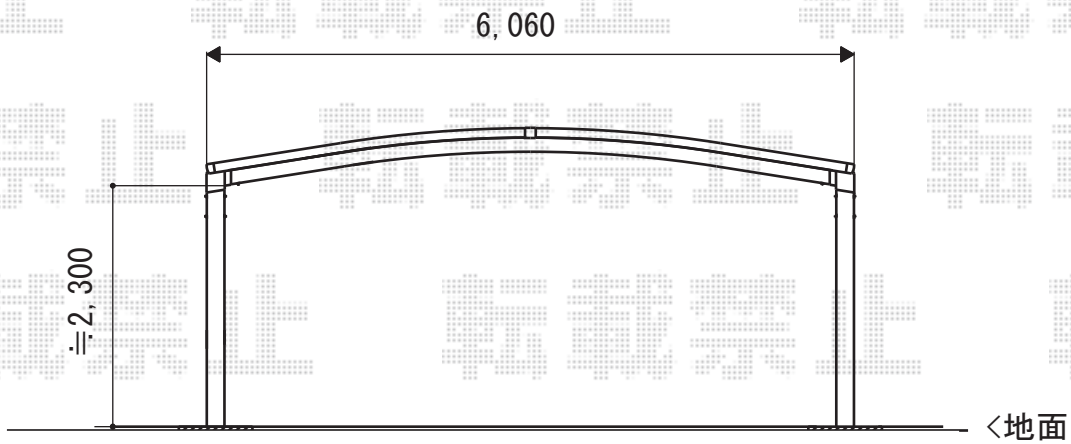

カーポート工事 施工概略図

トステム カーブポートシグマIII ワイド 積雪~20cm対応
幅=6,060mm
奥行=4,980mm
色：シャイングレー
屋根材：ガリレポリカ（クリアマット・すりガラス調）
柱仕様：ロング柱23仕様（有効高 約2,300mm）

★納まりはイメージとなります

2014-9-242935

担当者

邑智

エクスショップ

現場状況や作図制限により概略図の内容と多少の違いが生じることがございます。
施工時は、現場優先とさせて頂きたく思いますので、お立会い頂き、最終のご指示のほど、何卒、宜しくお願い致します。
全ての著作権はエクスショップに帰属します。当社とのお取引目的以外の使用・複製・転載は如何なる場合も禁止しております。