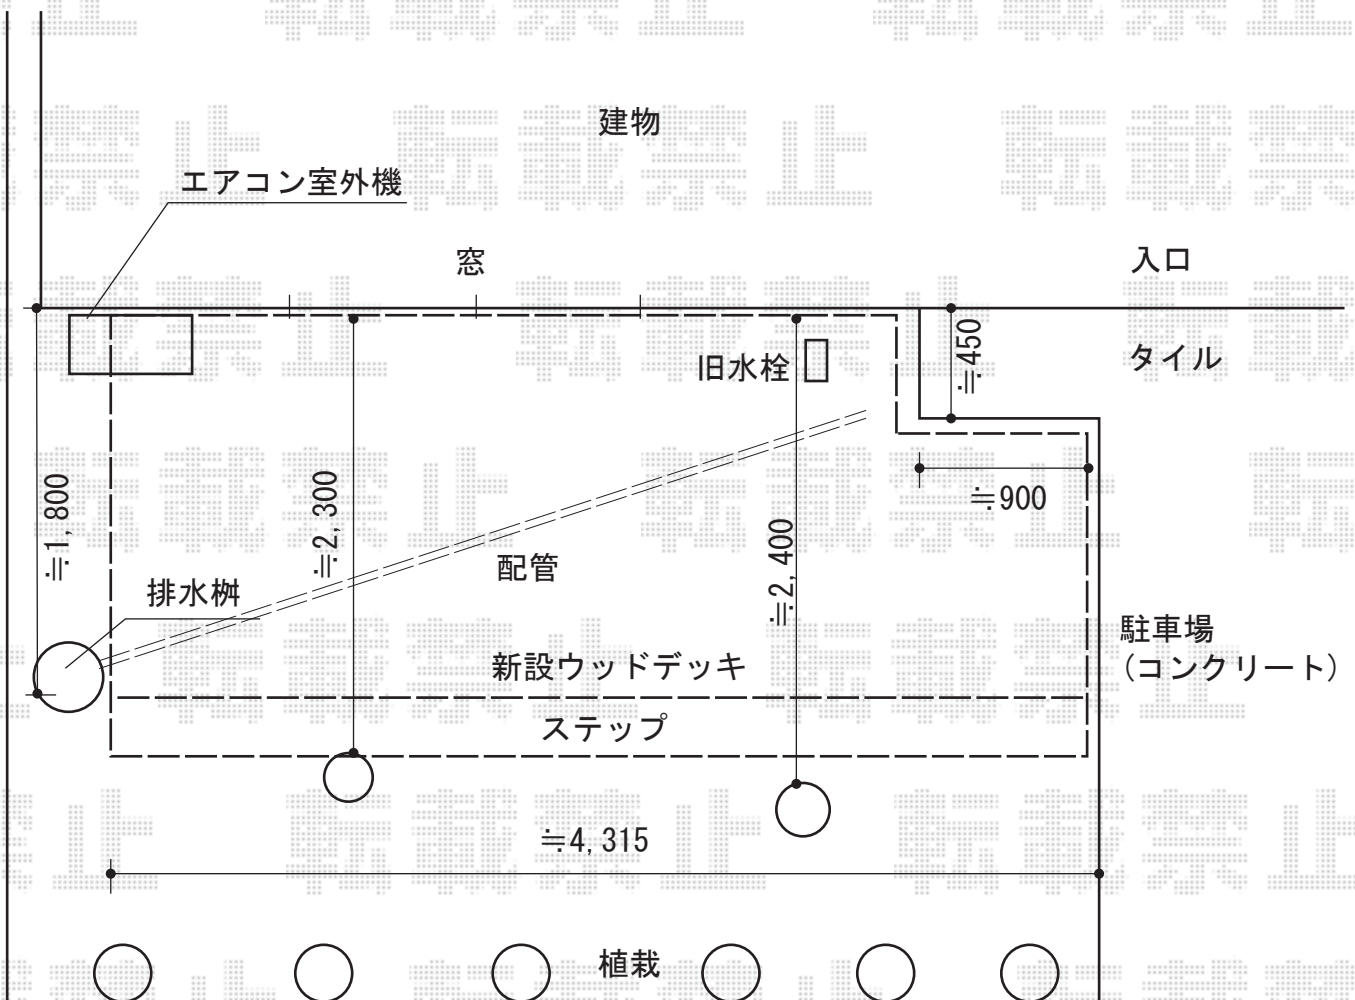

樹ら楽ステージ 施工概略図

TOEX 樹ら楽ステージ

間口= 約4,315mm

出幅= 約1,800mm/約1,400mm

色： クリエモカA

床板： 標準(溝なし)/縦貼り

幕板： 幕板B(薄)

束柱： 束柱Aセット(550mm) (色：【未定】)

TOEX 樹ら楽ステージ ステップデッキ (間口側対応)

間口= 約4,315mm

色： 本体：クリエモカA 束柱：【未定】

2014-9-243003

担当者

大藤