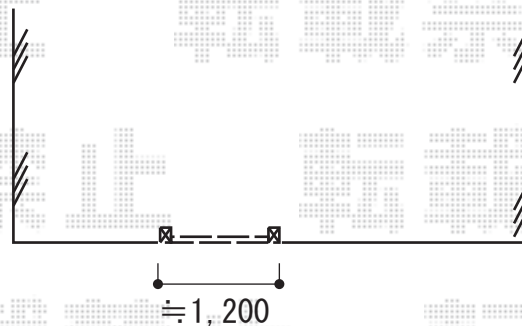

カーゲート工事 施工概略図

Value Select トリップゲート RB型 ノンレール 片開き 13S  
開口幅= 1,215mm  
全幅= 1,315mm  
たたみ幅= 188mm  
高さ= 1,200mm  
色： ホワイト  
キャスター数： 1箇所  
落棒数： 1本

2014-9-243024

担当者

松本