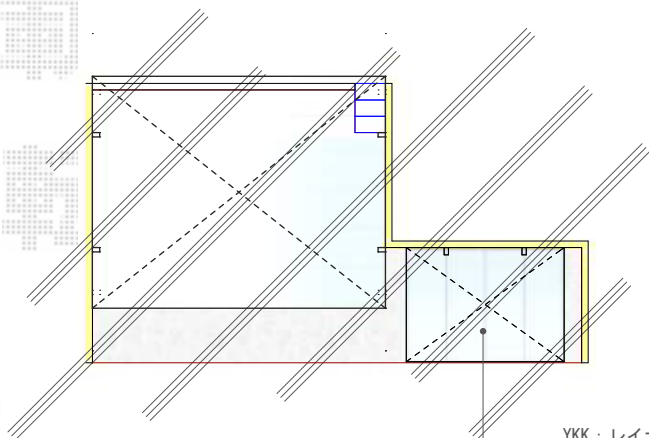

サイクルポート 施工概略図

YKK：レインポートグランミニ ハイルーフ
長さ2904×幅2100
本体色：ホワイト
屋根材：熱線遮断ポリカ