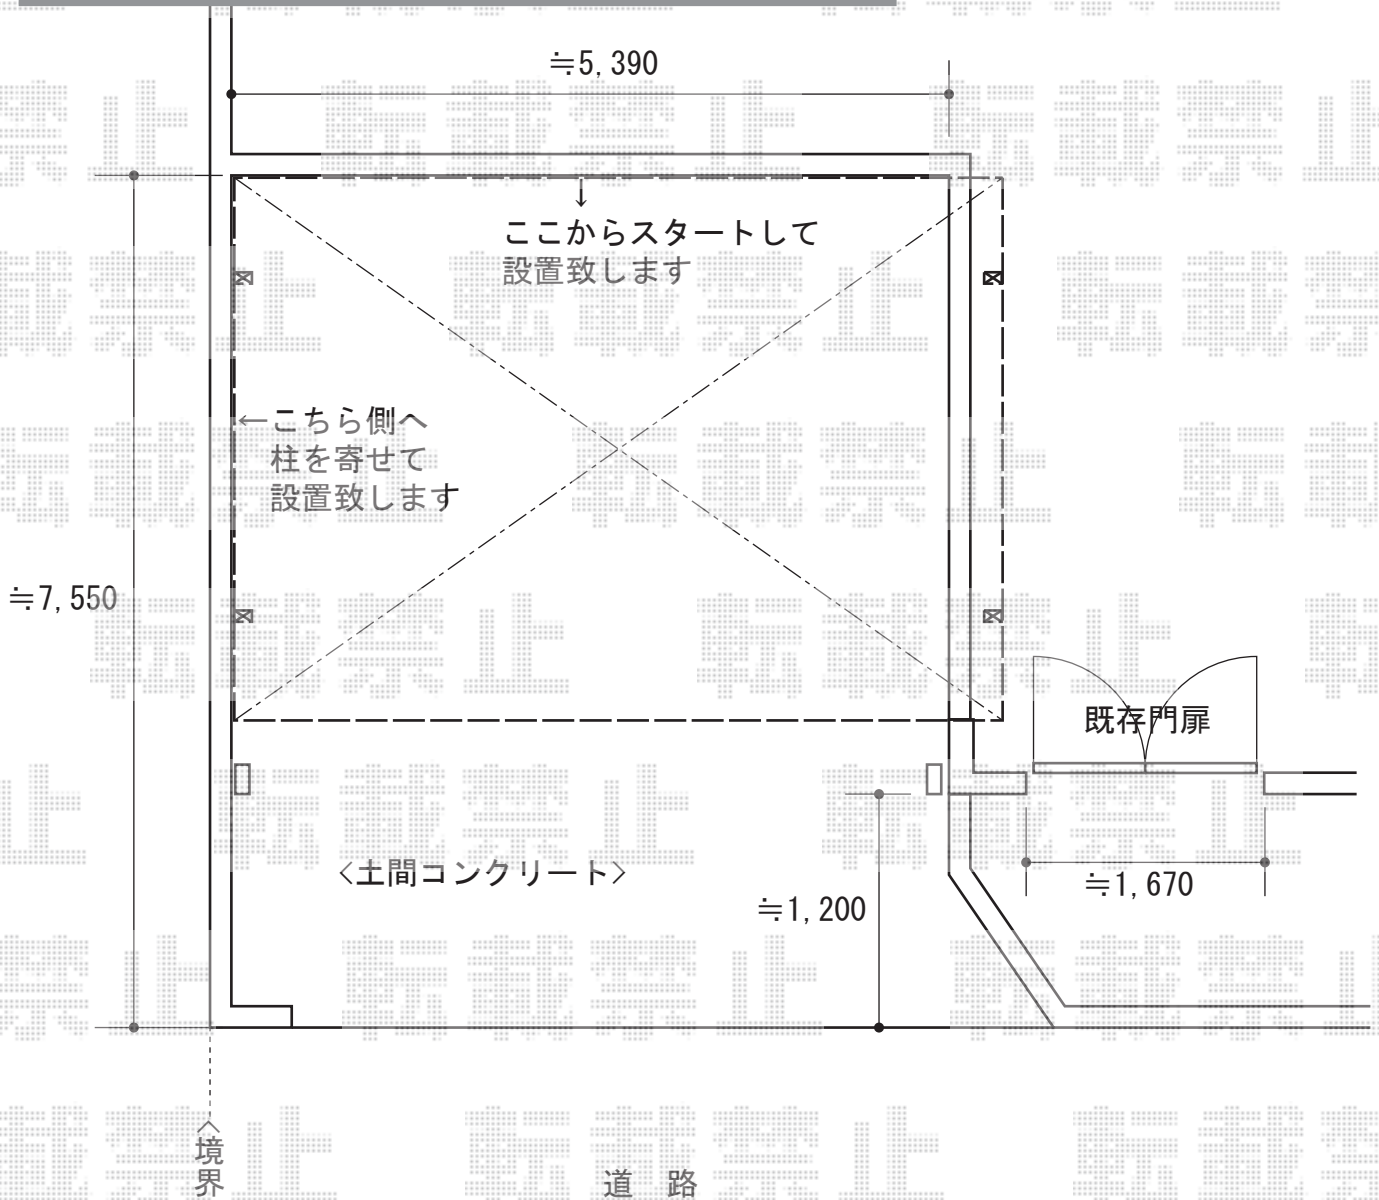

カーポート工事 施工概略図

YKK AP レイナポートグラン M合掌 積雪～20cm対応
幅= 5,714mm(27・30)
奥行= 5,768mm
色： ブラウン
屋根材： ポリカーボネート（スモークブラウン）
柱仕様： ハイルフ柱仕様（有効高 約2,350mm）

YKK AP レイナポートグラン 屋根ふき材補強部品 1セット
色： カームブラック*1色のみ

2014-9-243139

担当者

塚田