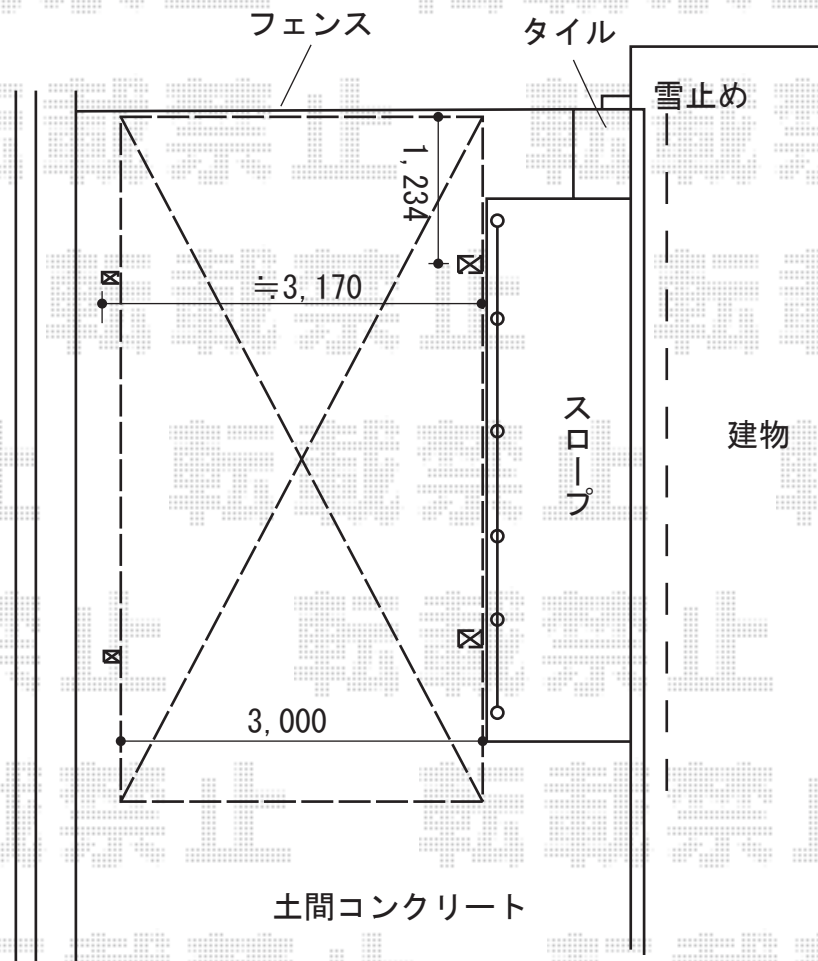

カーポート 施工概略図

YKK AP スタンダードカーポートグラン 積雪～20cm対応

幅= 3,000mm

奥行= 5,768mm

色： キャラメルチーク（柱・縦樋： プラチナステン）

屋根材： 熱線遮断ポリカーボネート（アースブルーマット調）

柱仕様： ハイライフ柱仕様（有効高 約2,350mm）

YKK AP スタンダードカーポートグラン 着脱式サポート 2本入り×1セット

色： プラチナステン*1色のみ

2014-9-243180

担当者

赤松