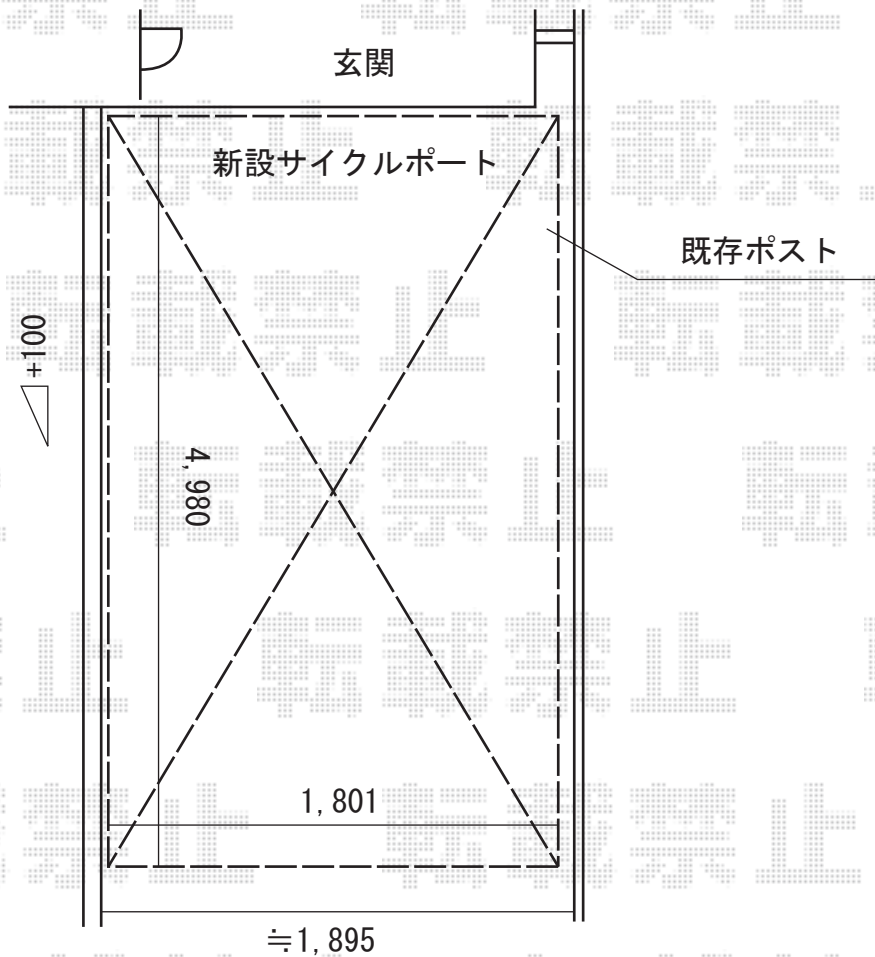

カーポート工事 施工概略図

トステム カーブポートシグマIII ミニ 積雪～20cm対応
幅= 1,801mm
奥行= 4,980mm
色： シャイングレー
屋根材： ガリレポリカ（クリアマット・すりガラス調）
柱仕様： ロング柱23仕様（有効高 約2,300mm）

2014-9-243211

担当者

酒井