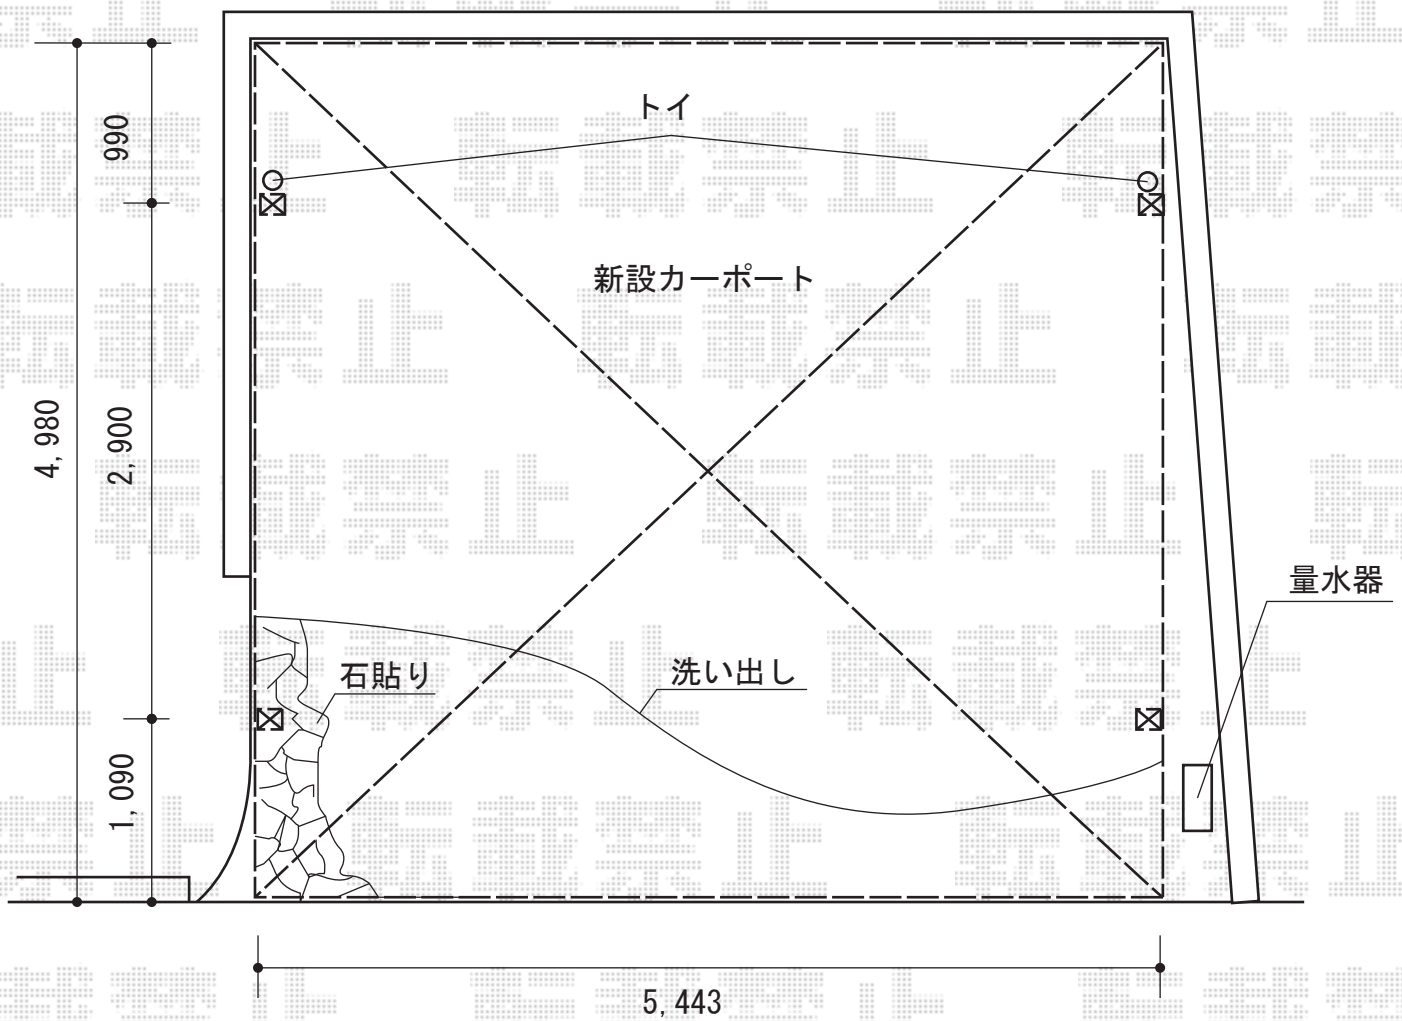

カーポート 施工概略図

トステム カーポートシグマIII ワイド 積雪~20cm対応
幅= 5,443mm
奥行= 4,980mm
色： ホワイト
屋根材： 熱線吸収アクアポリカーボネート（ライトブルー）
柱仕様： ロング柱23仕様（有効高 約2,300mm）

2014-9-243213

担当者

小林