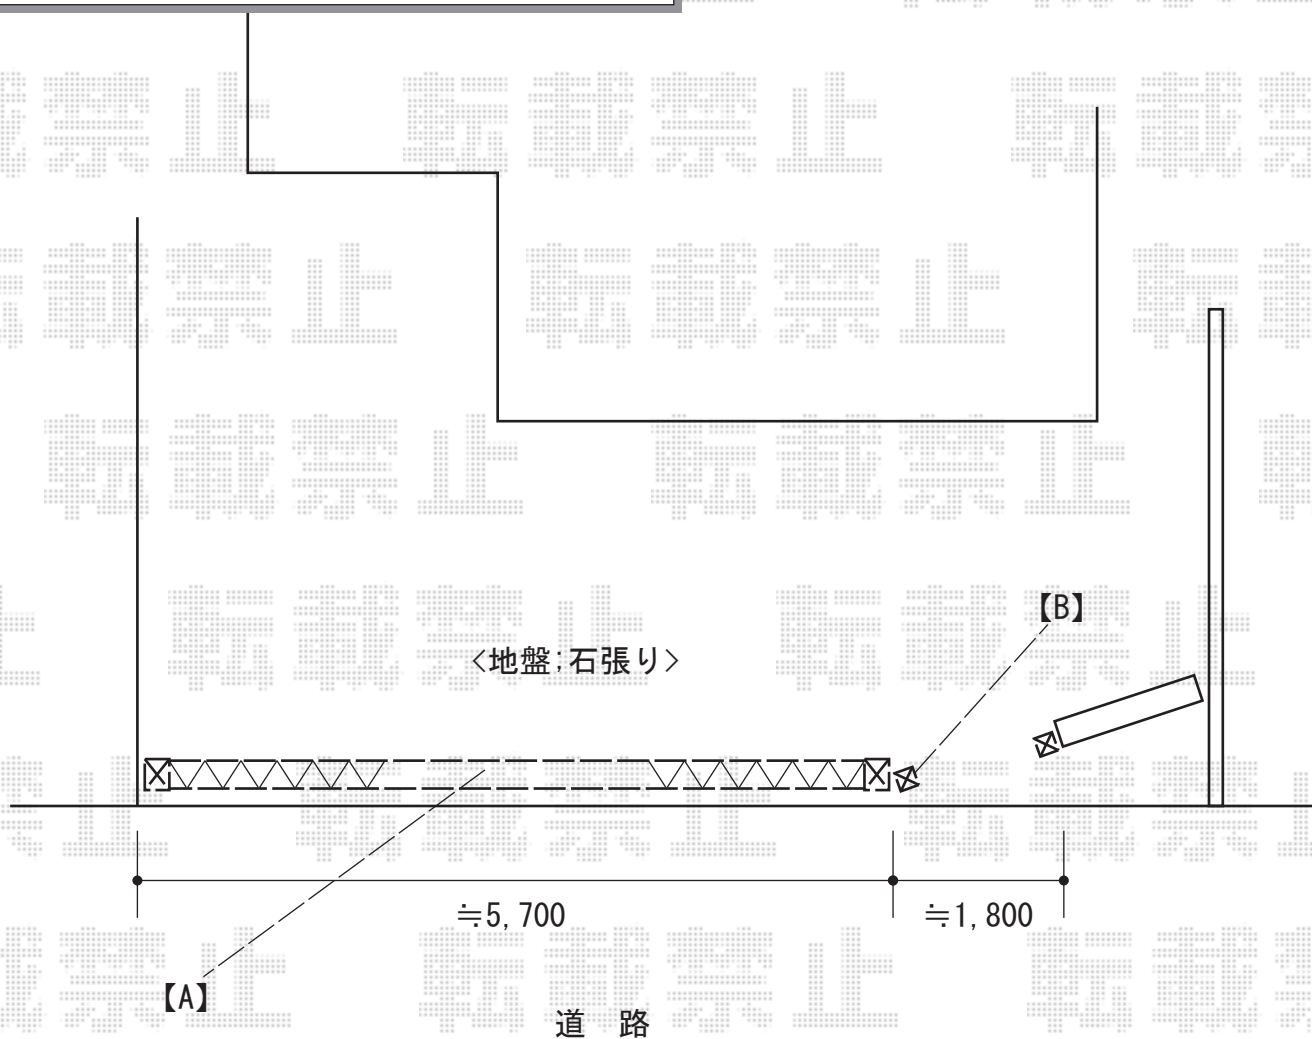

# カーゲート・門扉工事 施工概略図

TOEX 【A】 アルシャインHG ノンキャスト 両開き マテリアルカラー 600W  
開口幅= 180度回転収納 : 5,767mm 直線収納 : 4,653mm  
全幅= 6,041mm  
たたみ幅= 694+694mm  
高さ= 1,200mm  
色 : 【未定】ブラック+柿渋  
落棒数 : 2+2本

TOEX 【B】 ラフィーネ門扉1型 両開き 柱使用  
扉幅 = 800 + 800mm  
扉高 = 1,200mm  
色 : アイアンブラック  
錠 : アームRF錠  
開き : 内開き

2014-9-243284

担当者

松保