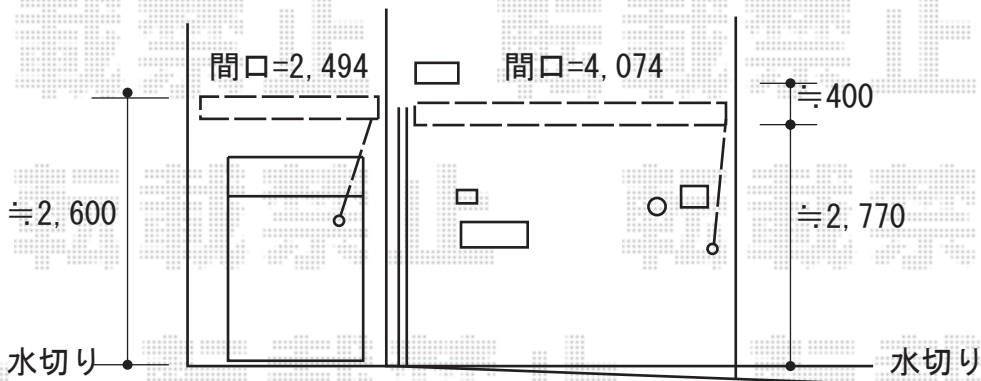

オーニング 施工概略図

トステム 【01】 彩風C型 手動式
 間口= 【特注】 2,494mm
 出幅= 2,000mm
 本体色： シャイングレー
 キャンバス色： アクリル（ライトベージュA）
 駆動： 手動式/外観右駆動
 クランクハンドル： 長さ1,700mm
 追加部材： ベースプレート式

トステム 【02】 彩風C型 手動式
 間口= 【特注】 4,074mm
 出幅= 1,250mm
 本体色： シャイングレー
 キャンバス色： アクリル（ライトベージュA）
 駆動： 手動式/外観右駆動
 クランクハンドル： 長さ1,700mm
 追加部材： ベースプレート式