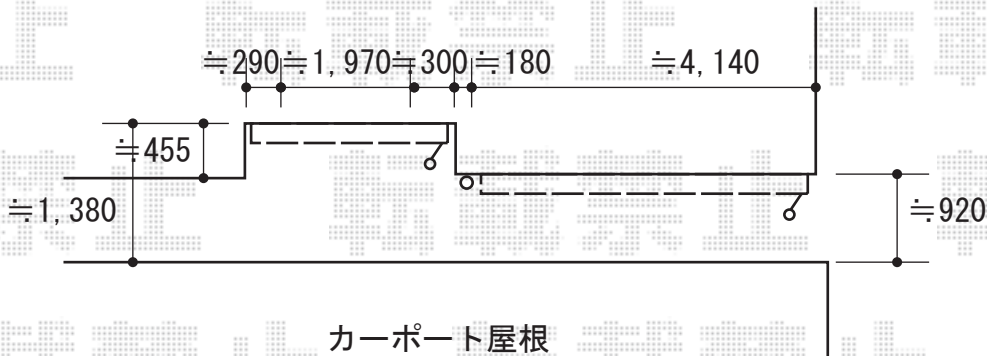

オーニング 施工概略図

トステム 【01】 彩風C型 手動式
 間口= 【特注】 2,494mm
 出幅= 2,000mm
 本体色： シャイングレー
 キャンバス色： アクリル（ライトベージュA）
 駆動： 手動式/外観右駆動
 クランクハンドル： 長さ1,700mm
 追加部材： ベースプレート式

トステム 【02】 彩風C型 手動式
 間口= 【特注】 4,074mm
 出幅= 1,250mm
 本体色： シャイングレー
 キャンバス色： アクリル（ライトベージュA）
 駆動： 手動式/外観右駆動
 クランクハンドル： 長さ1,700mm
 追加部材： ベースプレート式