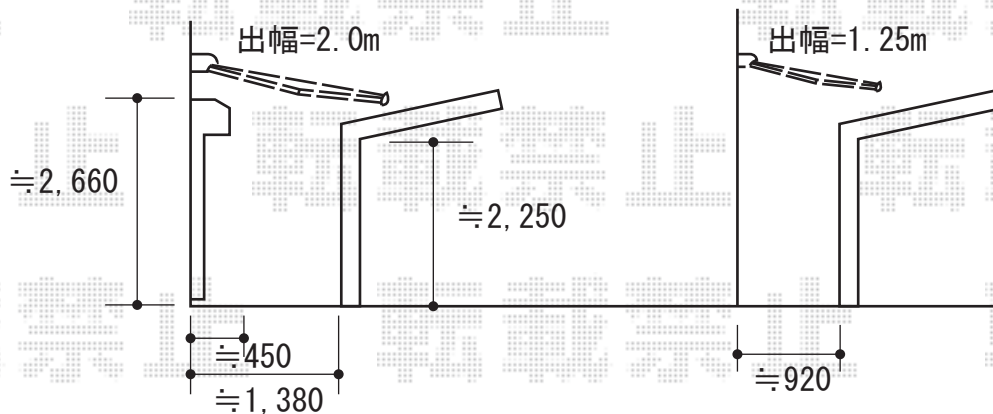

オーニング 施工概略図

トステム 【01】 彩風C型 手動式
 間口= 【特注】 2,494mm
 出幅= 2,000mm
 本体色： シャイングレー
 キャンバス色： アクリル（ライトベージュA）
 駆動： 手動式/外観右駆動
 クランクハンドル： 長さ1,700mm
 追加部材： ベースプレート式

トステム 【02】 彩風C型 手動式
 間口= 【特注】 4,074mm
 出幅= 1,250mm
 本体色： シャイングレー
 キャンバス色： アクリル（ライトベージュA）
 駆動： 手動式/外観右駆動
 クランクハンドル： 長さ1,700mm
 追加部材： ベースプレート式