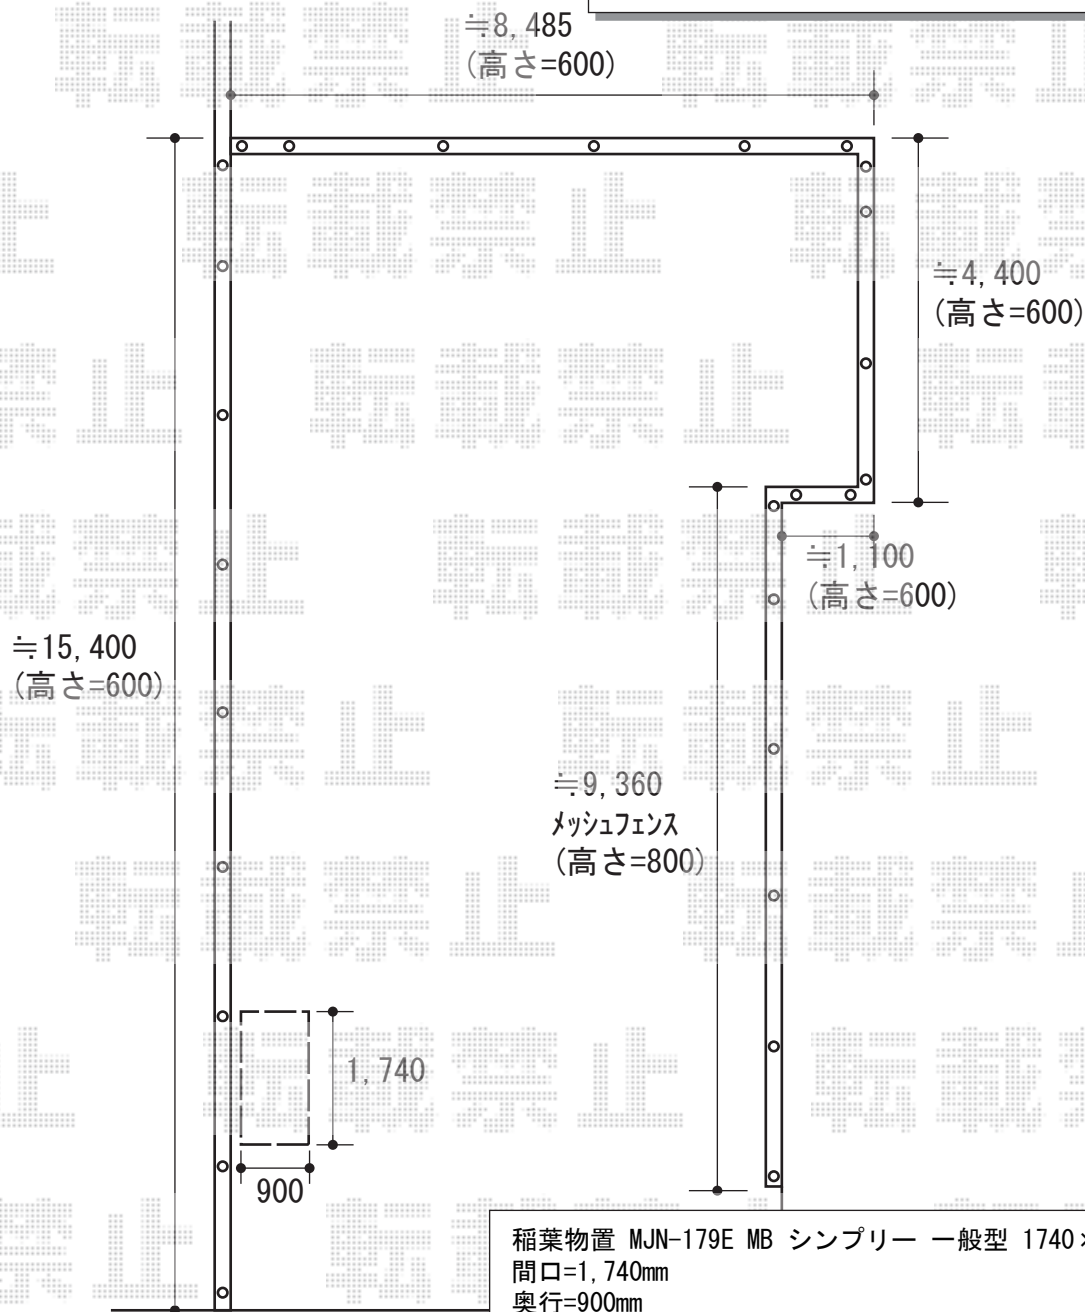

フェンス+物置 施工概略図

積水樹脂 メッシュフェンス G10-R フリー支柱タイプ
 本体1枚 (W×H) = (2,000×800mm) ×5枚
 支柱 : #800×6本
 支柱金具 : #800×6セット
 保護キャップ : ×1セット
 色 : ステンパーージュ

積水樹脂 メッシュフェンス G10-R フリー支柱タイプ
 本体1枚 (W×H) = (2,000×600mm) ×15枚
 支柱 : #600×21本
 支柱金具 : #600×21セット
 パネルコーナー金具 : 2セット
 保護キャップ : 4セット
 色 : ステンパーージュ

稲葉物置 MJN-179E MB シンプリィー 一般型 1740×900×1903
 間口=1,740mm
 奥行=900mm
 高さ=1,903mm
 色 : メープルブラウン
 屋根タイプ : 標準型
 耐荷重タイプ : 一般型
 棚タイプ : 全面棚タイプ
 数量 : 1台

2014-9-243295

担当者

柘田