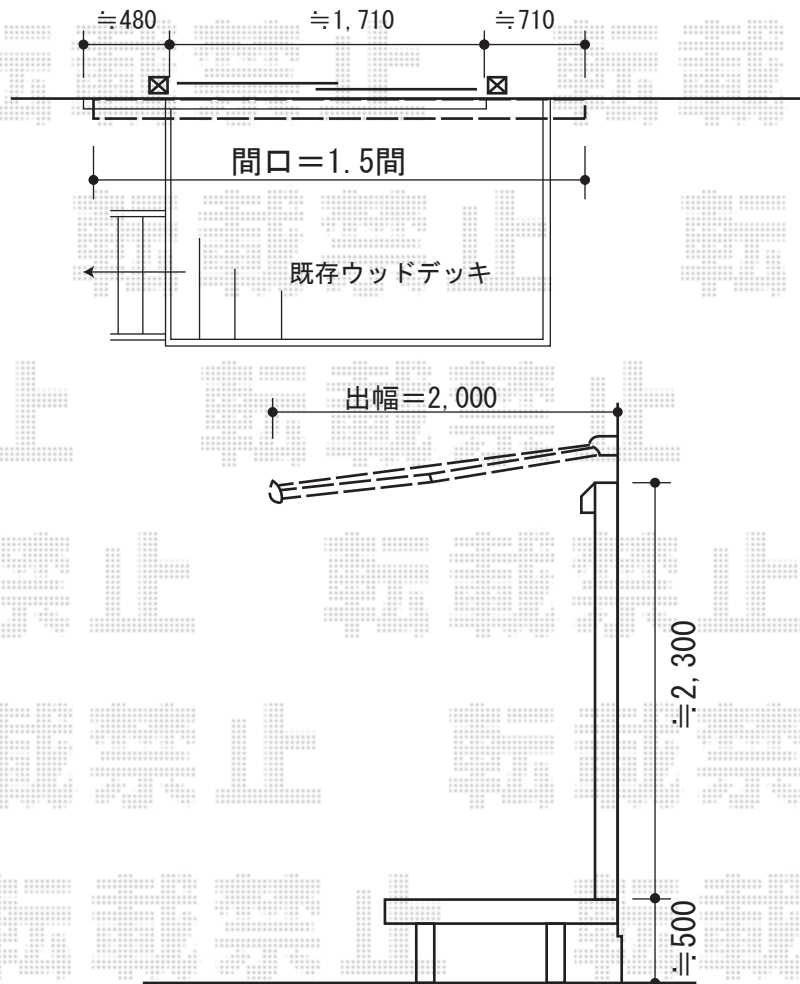

オーニング 施工概略図

トステム 彩風S型 手動式
間口=関東間1.5間 (2,730mm)
出幅=2,000mm
本体色：シャイングレー
キャンバス色：ポリエステル (ストライプキャメルベージュ)
駆動：手動式/外観右駆動
クランクハンドル：長さ1,000mm
追加部材：ベースプレート一式

2014-9-243333	担当者	竹下
---------------	-----	----