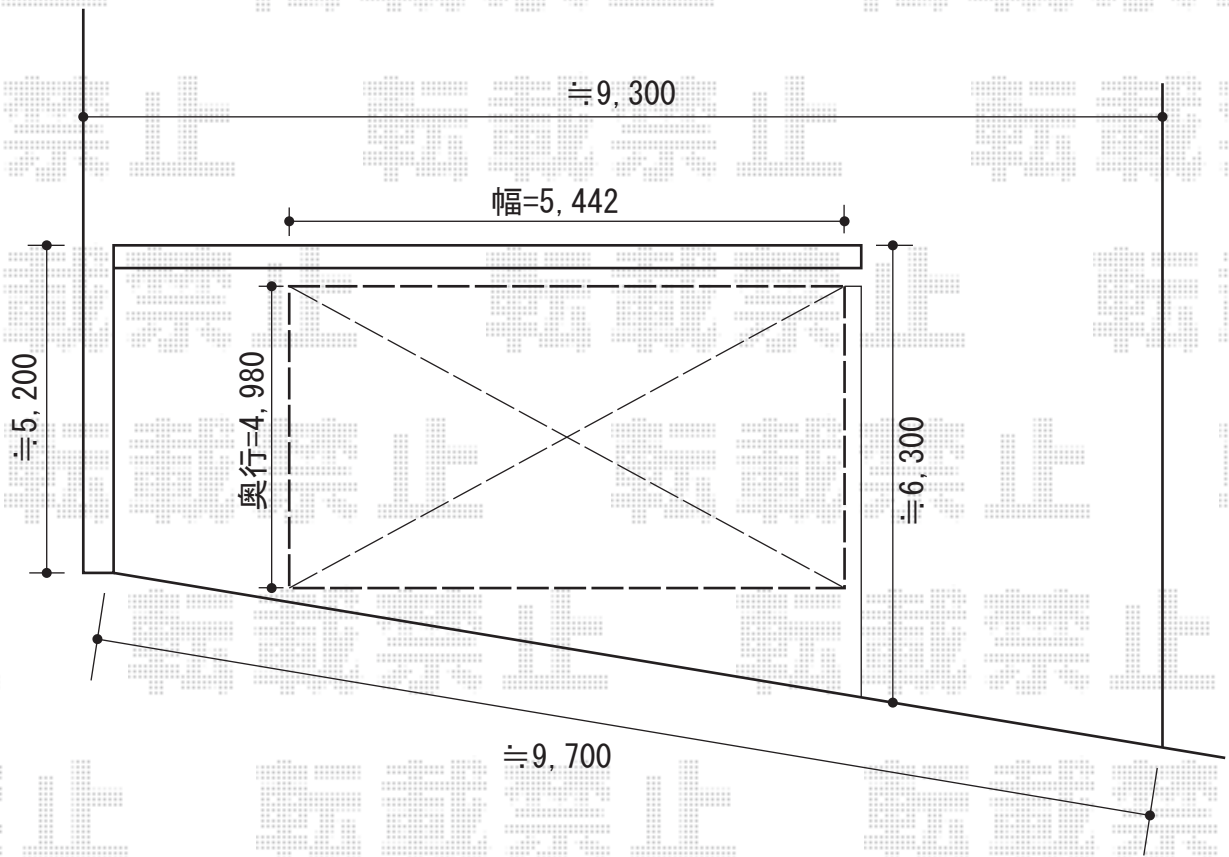

カーポート工事 施工概略図

LIXIL ネスカR (ラウンドスタイル) ワイド 積雪~20cm対応
幅= 5,442mm
奥行= 4,980mm
色: シャイングレー
屋根材: ガリレポリカ (クリアマット・すりガラス調)
柱仕様: 標準柱仕様 (有効高 約2,200mm)

2014-9-243371

担当者

松本