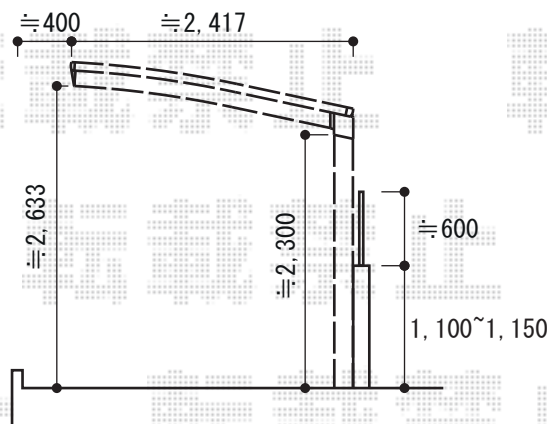

カーポート工事 施工概略図

YKK AP レイナポートREグラン 前下がり 積雪~20cm対応
 幅= 2,417mm
 奥行= 5,052mm
 色： プラチナステン
 屋根材： ポリカーボネート（アースブルー）
 柱仕様： ハイルフ柱仕様（有効高 約2,300mm）

YKK AP レイナポートREグラン 前下がり用 着脱式サポート（2本入り）
 色： プラチナステン
 柱仕様： ハイルフ柱仕様
 数量： 1セット