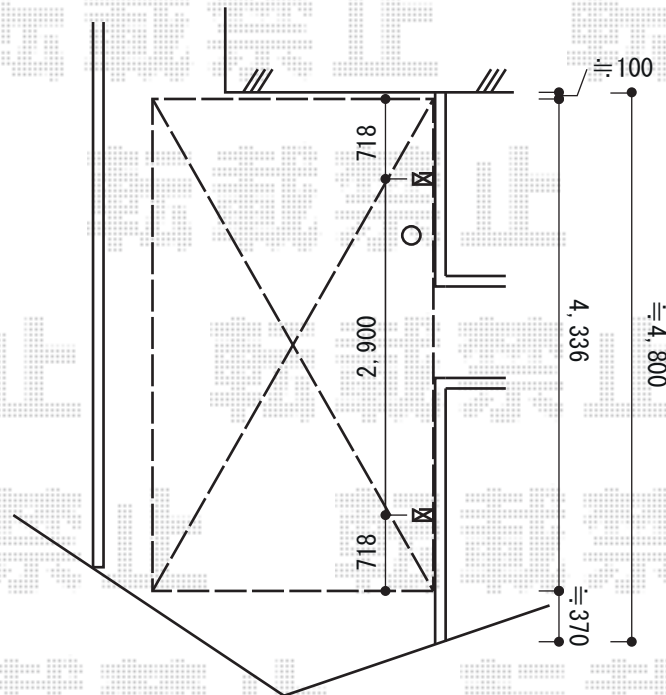

カーポート工事 施工概略図

YKK AP レイナポートREグラン 前下がり 積雪~20cm対応
 幅= 2,417mm
 奥行= 5,052mm
 色： プラチナステン
 屋根材： ポリカーボネート（アースブルー）
 柱仕様： ハイルフ柱仕様（有効高 約2,300mm）

YKK AP レイナポートREグラン 前下がり用 着脱式サポート（2本入り）
 色： プラチナステン
 柱仕様： ハイルフ柱仕様
 数量： 1セット