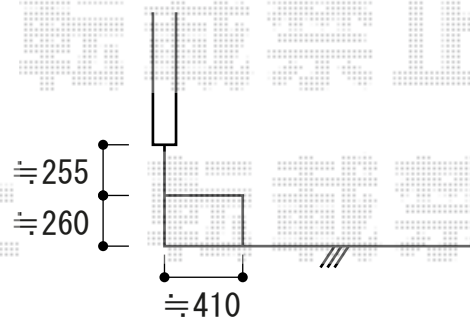

ウッドデッキ 施工概略図

YKK AP リウッドデッキ 200
 間口= 1.5間 (2,651mm)
 出幅= 4尺 (1,220mm)
 色: ナチュラルブラウン
 床板: 縦貼り
 幕板: 標準幕板
 束柱: Tタイプ(400~550mm) (色: 【未定】)

YKK AP 独立式リウッドステップ2型
 色: 床板 ナチュラルブラウン/束柱 【未定】