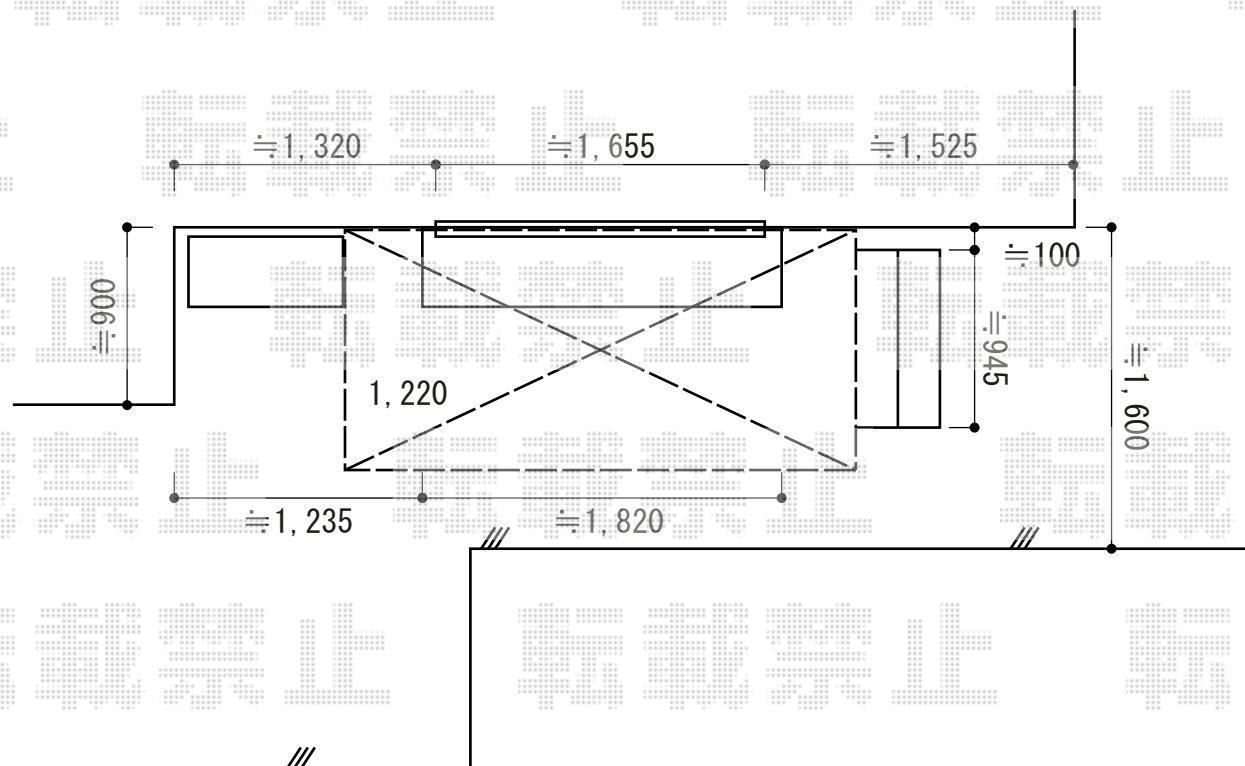

ウッドデッキ 施工概略図

YKK AP リウッドデッキ 200
 間口= 1.5間 (2,651mm)
 出幅= 4尺 (1,220mm)
 色: ナチュラルブラウン
 床板: 縦貼り
 幕板: 標準幕板
 束柱: Tタイプ(400~550mm) (色: 【未定】)

YKK AP 独立式リウッドステップ2型
 色: 床板 ナチュラルブラウン/束柱 【未定】