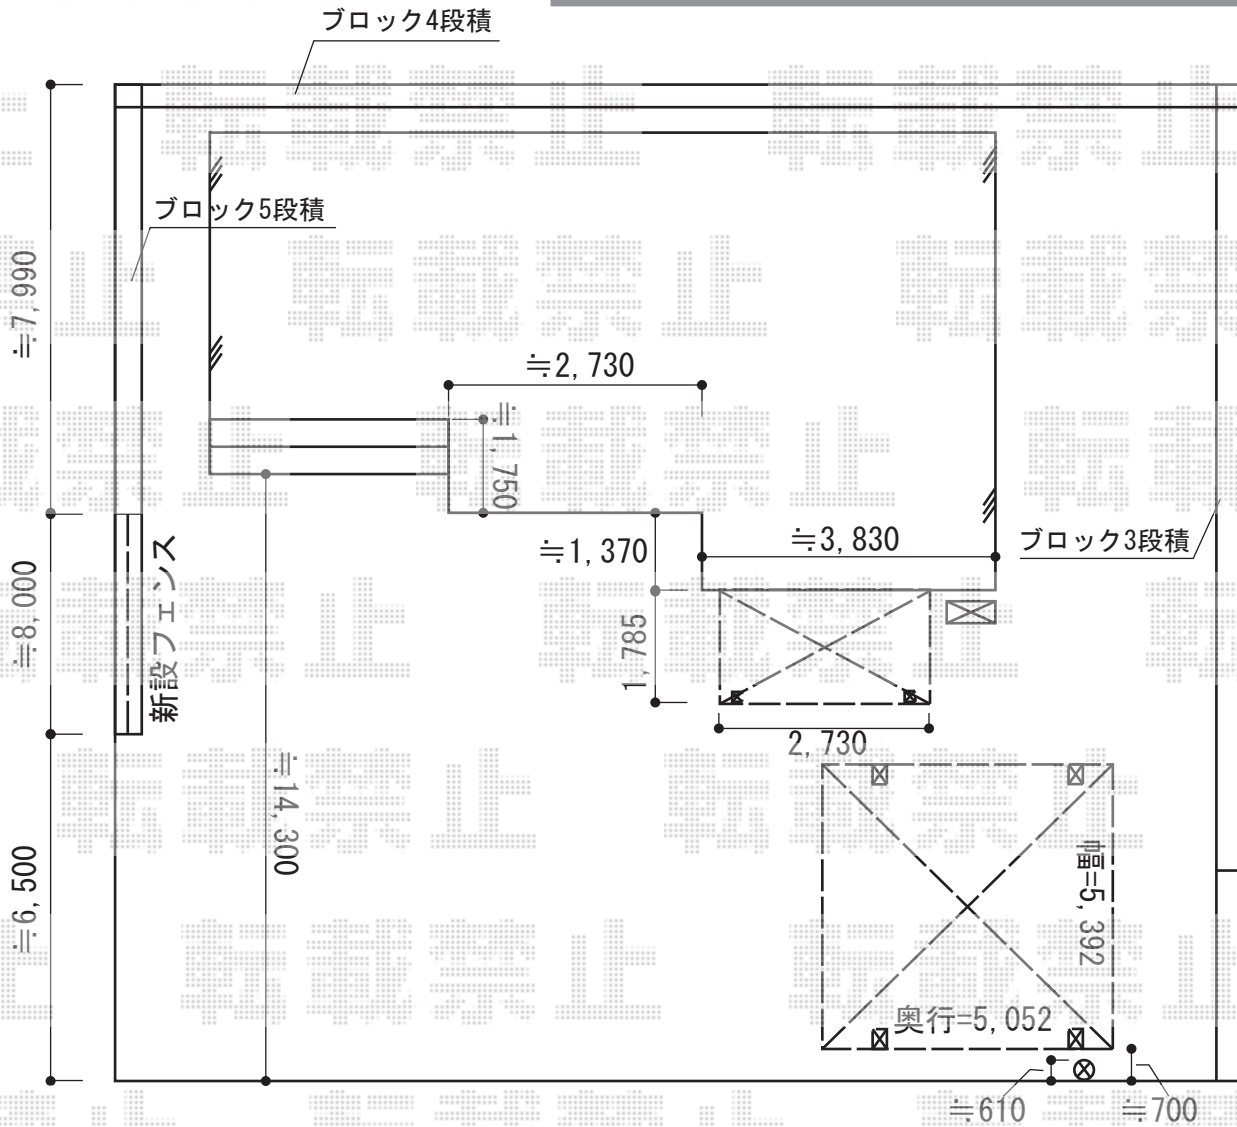

エクステリア商品 施工概略図

トステム ほせるんですII F型 ハーフ囲いタイプ 積雪~20cm対応
 寸法= 間口 関東1.5間 (2,730mm) × 出幅 6尺 (1,785mm)
 正面ユニット： フェンス横格子(T-10)
 側面ユニット： 【両側面】テラス (2枚建)
 色： シャイングレー
 屋根材： ポリカーボネート (クリアマット/すりガラス調)
 床材： 塩ビデッキボード (グレー)

YKK AP イーネットフェンス2F型 自由柱タイプ
 本体1枚 (W×H) = (1,984×1,000mm) × 4枚
 アルミ自由柱： T100×5本
 端部キャップ： T100用×1セット
 色： ホワイト

YKK AP レイナツインポートグラン 積雪~20cm対応
 幅= 5,392mm
 奥行= 5,052mm
 色： プラチナステン
 屋根材： 熱線遮断ポリカーボネート(クリアマット)
 柱仕様： ハイルーフ柱仕様 (有効高 約2,350mm)