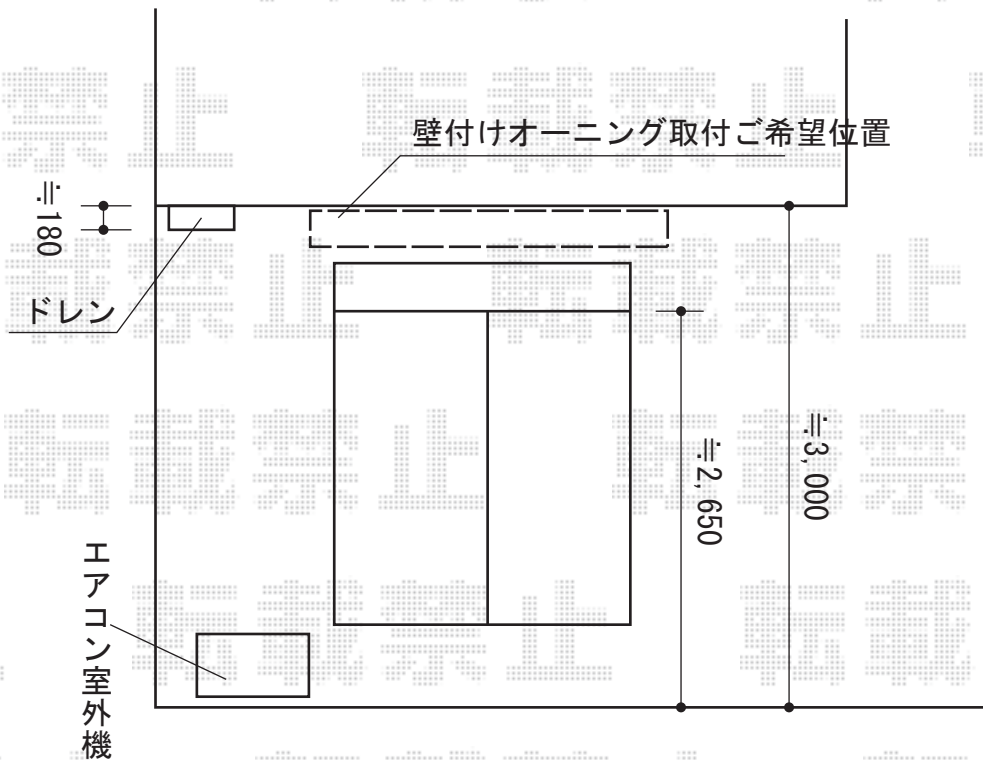

# オーニング 施工概略図

トステム 彩風S型 手動式  
間口=関東間1.5間 (2,730mm)  
出幅=1,500mm  
本体色：シャイングレー  
キャンバス色：ポリエステル（ストライプベージュP）  
駆動：手動式/【仮】外観右駆動  
クランクハンドル：【仮】長さ1,500mm  
追加部材：ベースプレートL3330・ネジセット・キャップセット

2014-9-243458

担当者

松保