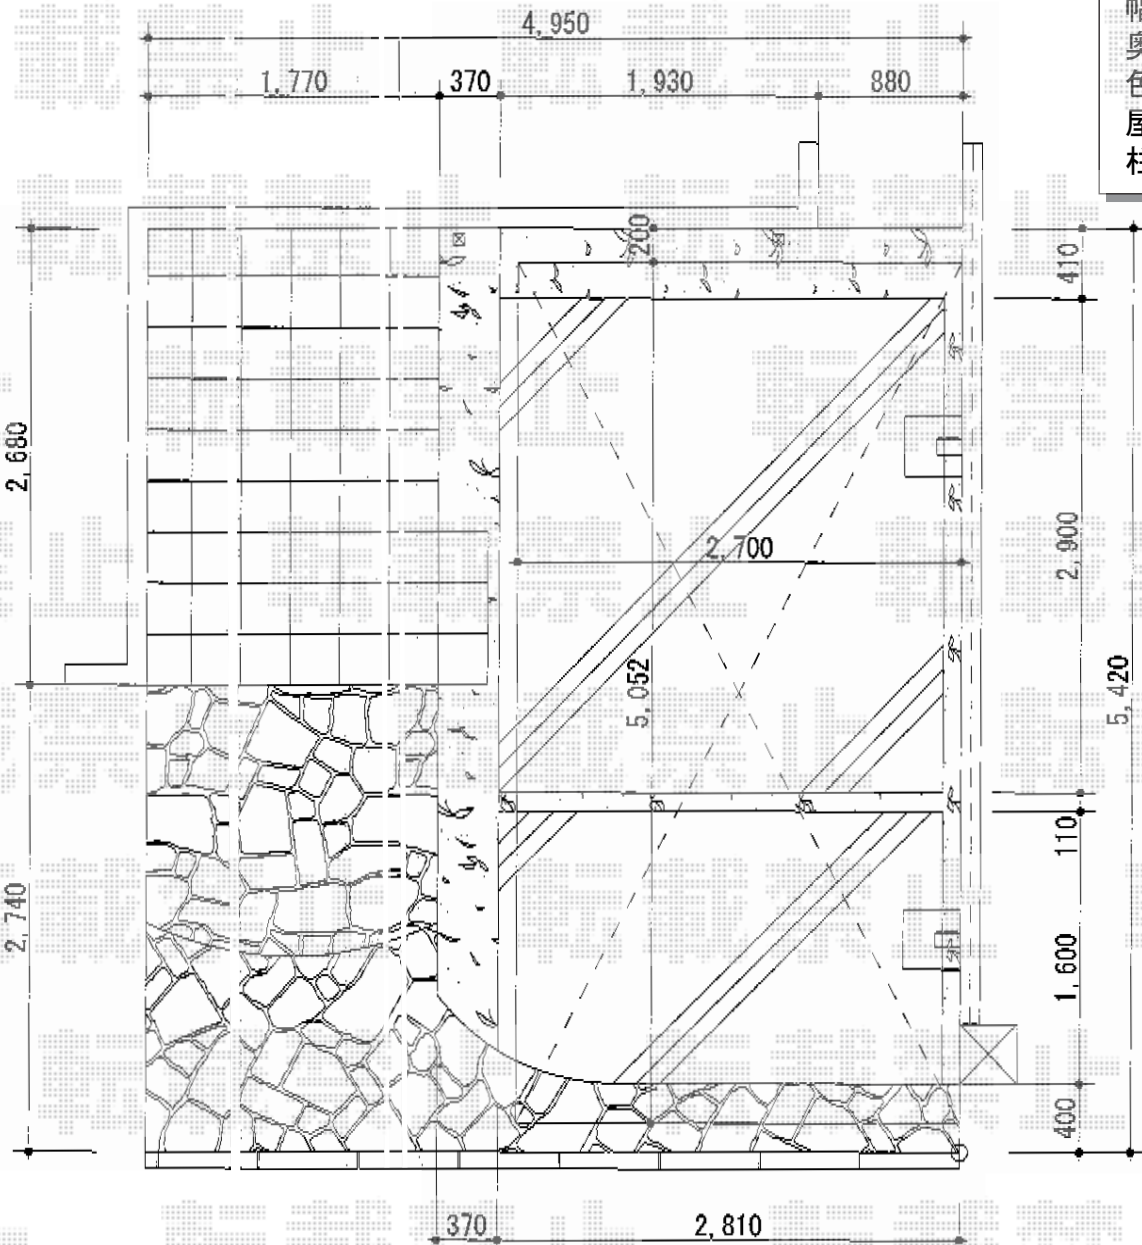

カーポート工事 施工概略図

Value Select プレシオスポート 積雪~20cm対応
 幅= 2,700mm
 奥行= 5,052mm
 色: グレースブラウン
 屋根材: 熱線遮断ポリカーボネート (スカイブルーマット調)
 柱仕様: ハイーフ柱仕様 (有効高 約2,250mm)