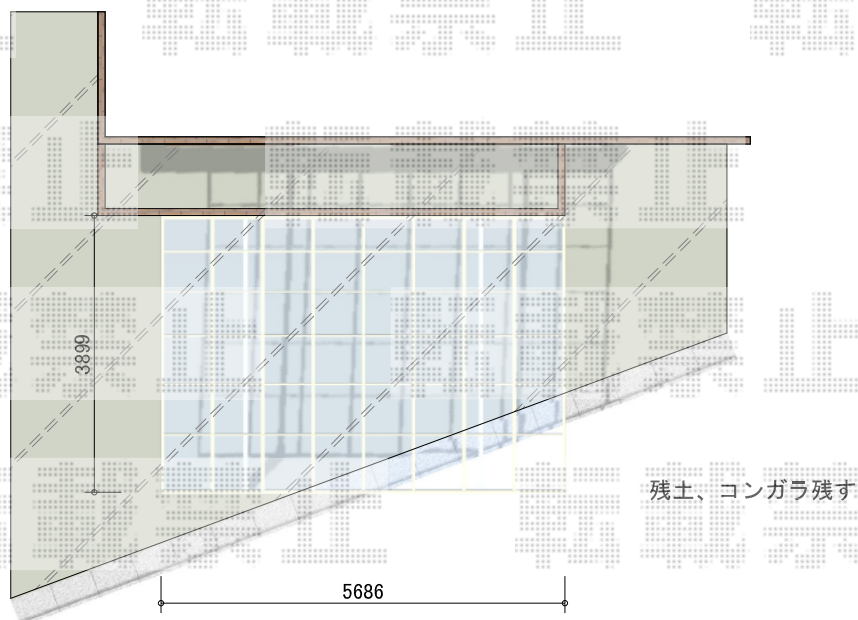

## カーポート工事 施工概略図

トステム ルーフポートシグマIII 積雪～20cm対応  
幅= 3,899mm  
奥行= 5,686mm  
色： シャイングレー  
屋根材： ガリレポリカ（クリアマット・すりガラス調）  
柱仕様： 標準柱仕様（有効高 約2,250mm）

イクスショップ

現場状況や作図制限により概略図の内容と多少の違いが生じることがございます。  
施工時は、現場優先とさせて頂きたく思いますので、お立会い頂き、最終のご指示のほど、何卒、宜しくお願い致します。  
全ての著作権はイクスショップに帰属します。当社のお取引目的以外の使用・複製・転載は如何なる場合も禁止しております。