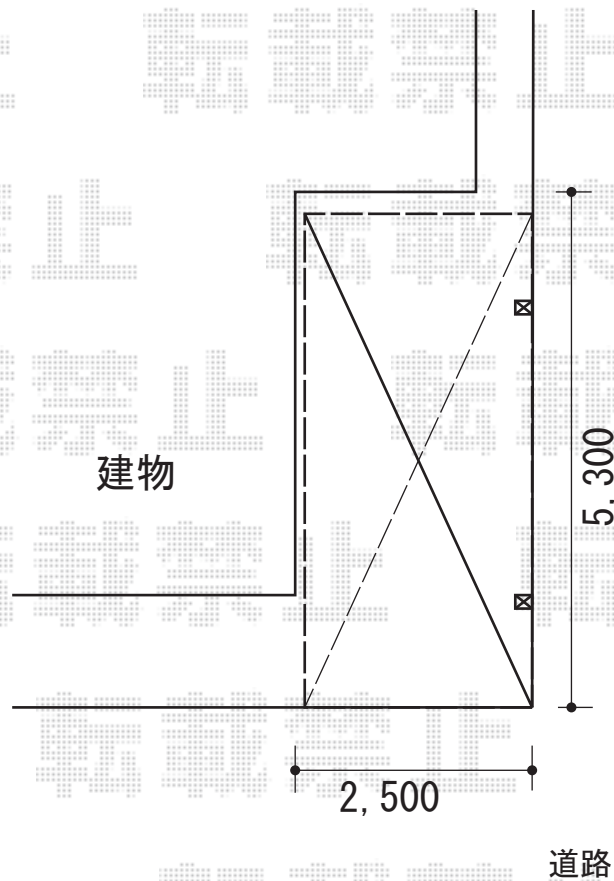

カーポート工事 施工概略図

Value Select プレシオスポーツ アルファ 積雪～20cm対応
幅= 2,402mm
奥行= 5,052mm
色： ノーブルステン
屋根材： 熱線遮断ポリカーボネート（スカイブルーマット調）
柱仕様： ハイルフ柱仕様（有効高 約2,250mm）

2014-9-243489	担当者	酒井
---------------	-----	----