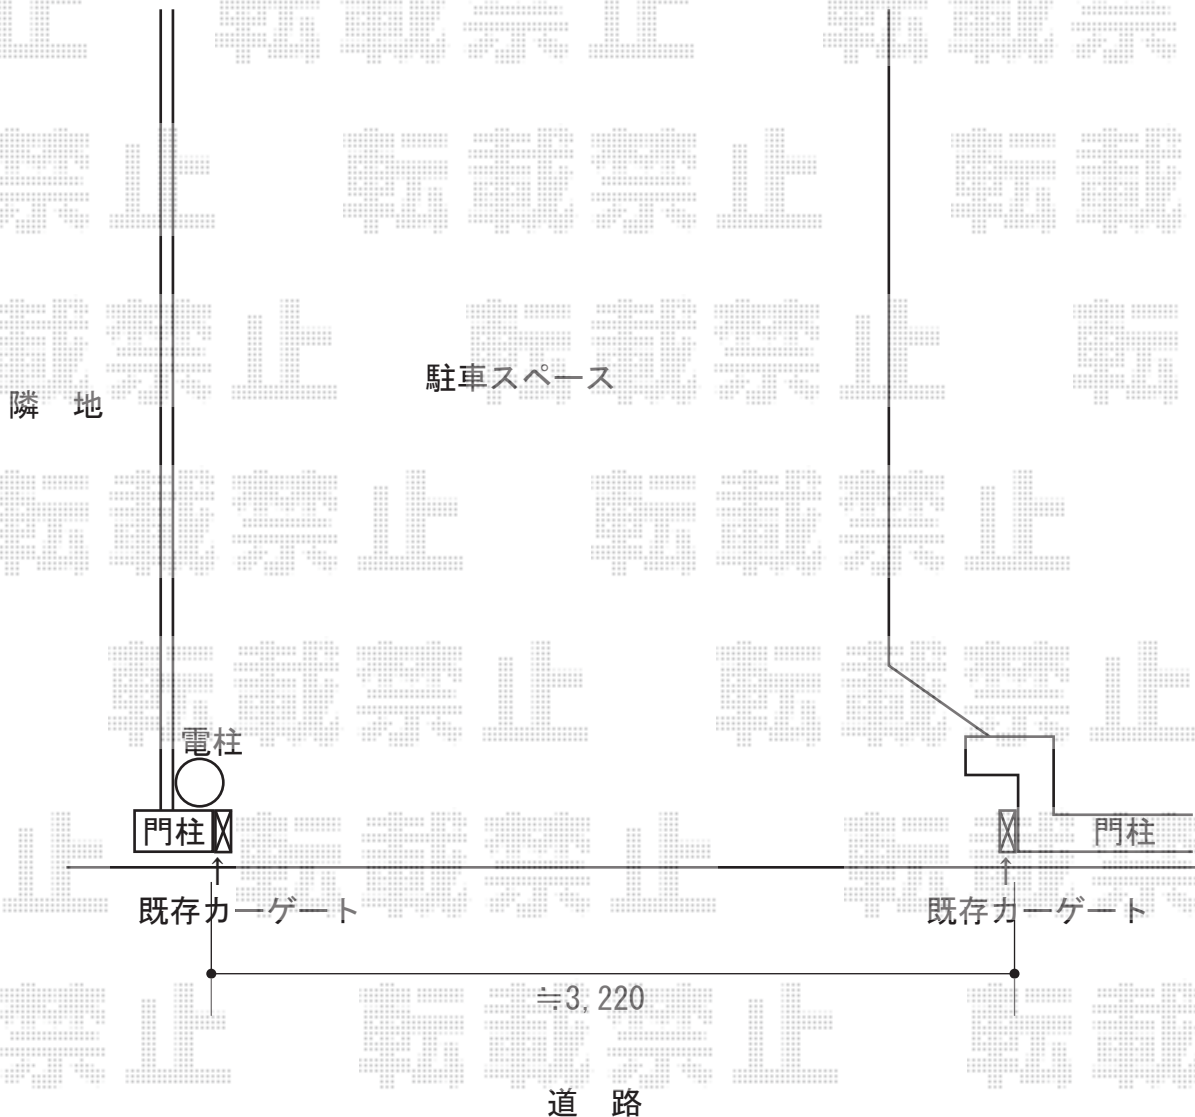

カーゲート工事 施工概略図

Value Select トリップゲート RC型 ノンレール 両開き親子 33W0(12S+21M)  
開口幅= 3,207mm  
全幅= 3,307(120+210)mm  
たたみ幅= 214.5+320.5mm  
高さ= 1,200mm  
色: ツートンカラー  
キャスター数: 3箇所  
落棒数: 2本

2014-9-243492

担当者

松本