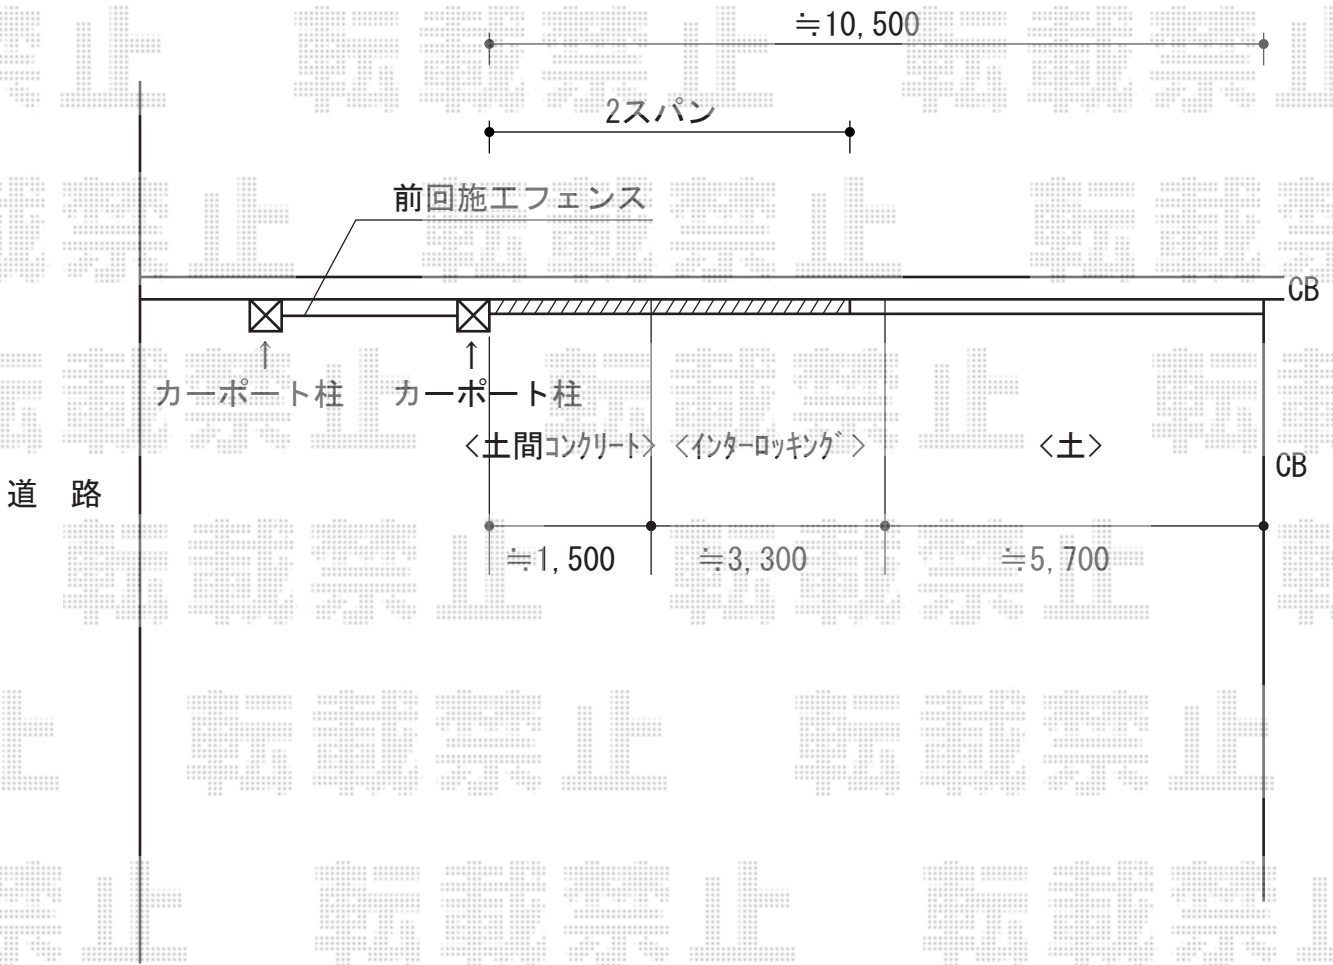

プレスタフェンス 5型 横目隠し アルミ多段柱使用 施工概略図

TOEX プレスタフェンス 5型 横目隠し アルミ多段柱使用
 本体1枚 (W×H) = (1,979.5×1,000mm) ×11枚
 アルミ多段柱 : T-20×7本
 ブラケットセット : 上下PF×7セット/中間PF×7セット
 継手セット : PF (B) ×10セット
 端部部材 : T-10×2セット
 端部キャップ : 2セット
 端部カバー (縦枠・縦棧各2本) : T-10×1セット
 色 : シャイングレー