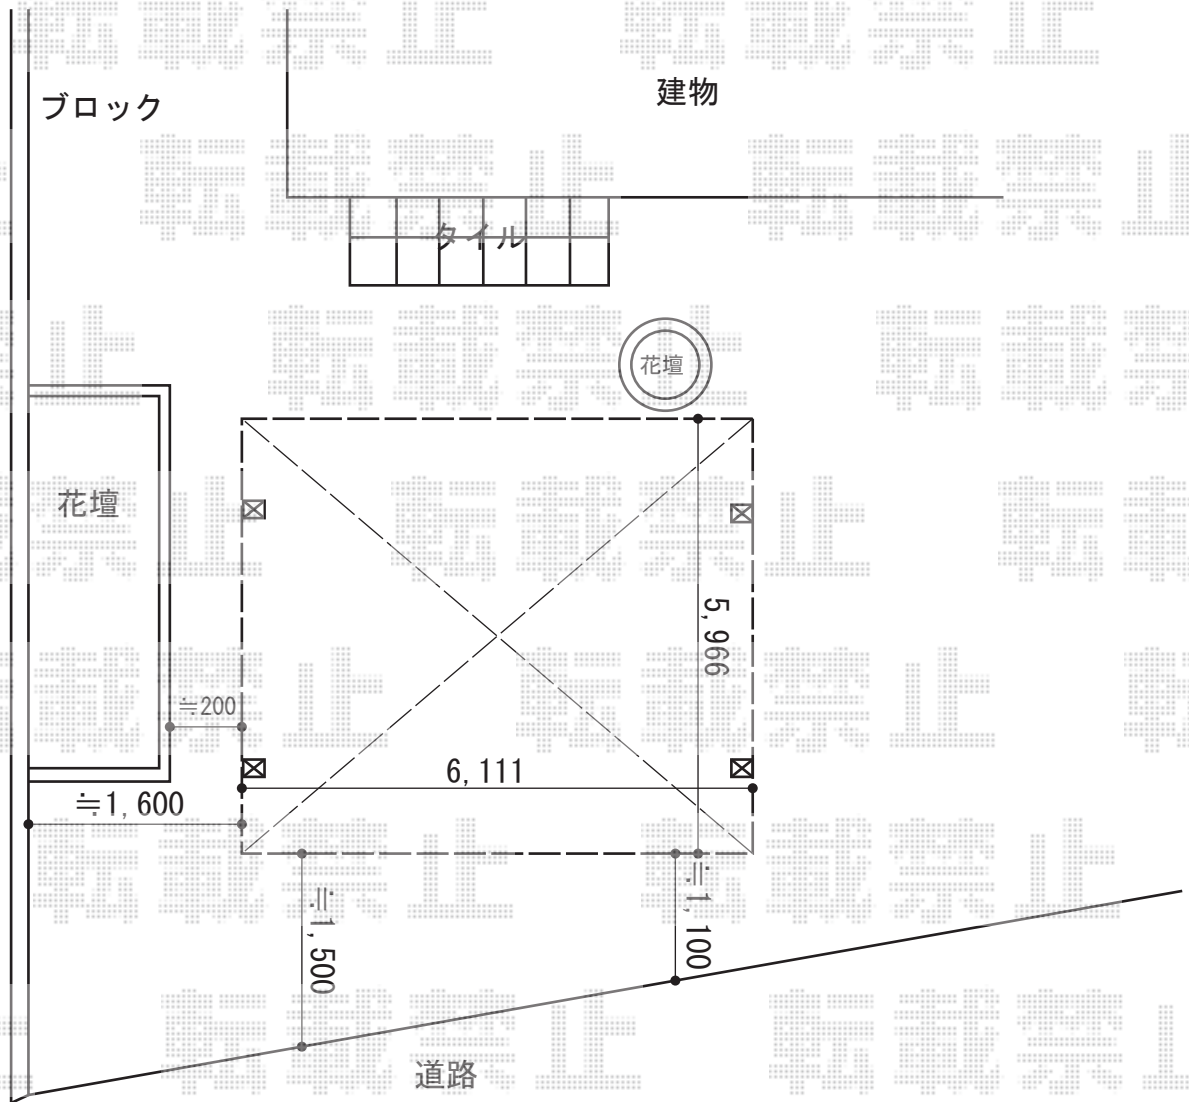

カーポート工事 施工概略図

YKK AP レオンポートneo 2台用 角柱4本柱仕様 標準鼻隠し 積雪~50cm対応
幅= 6,111mm
奥行= 5,966mm
色： カームブラック
屋根材： スチール折板（ペフ無/t=0.6/シルバー）※価格別途
柱仕様： 標準柱仕様（有効高 約2,350mm）
横材： 無し

2014-9-243755

担当者

小林