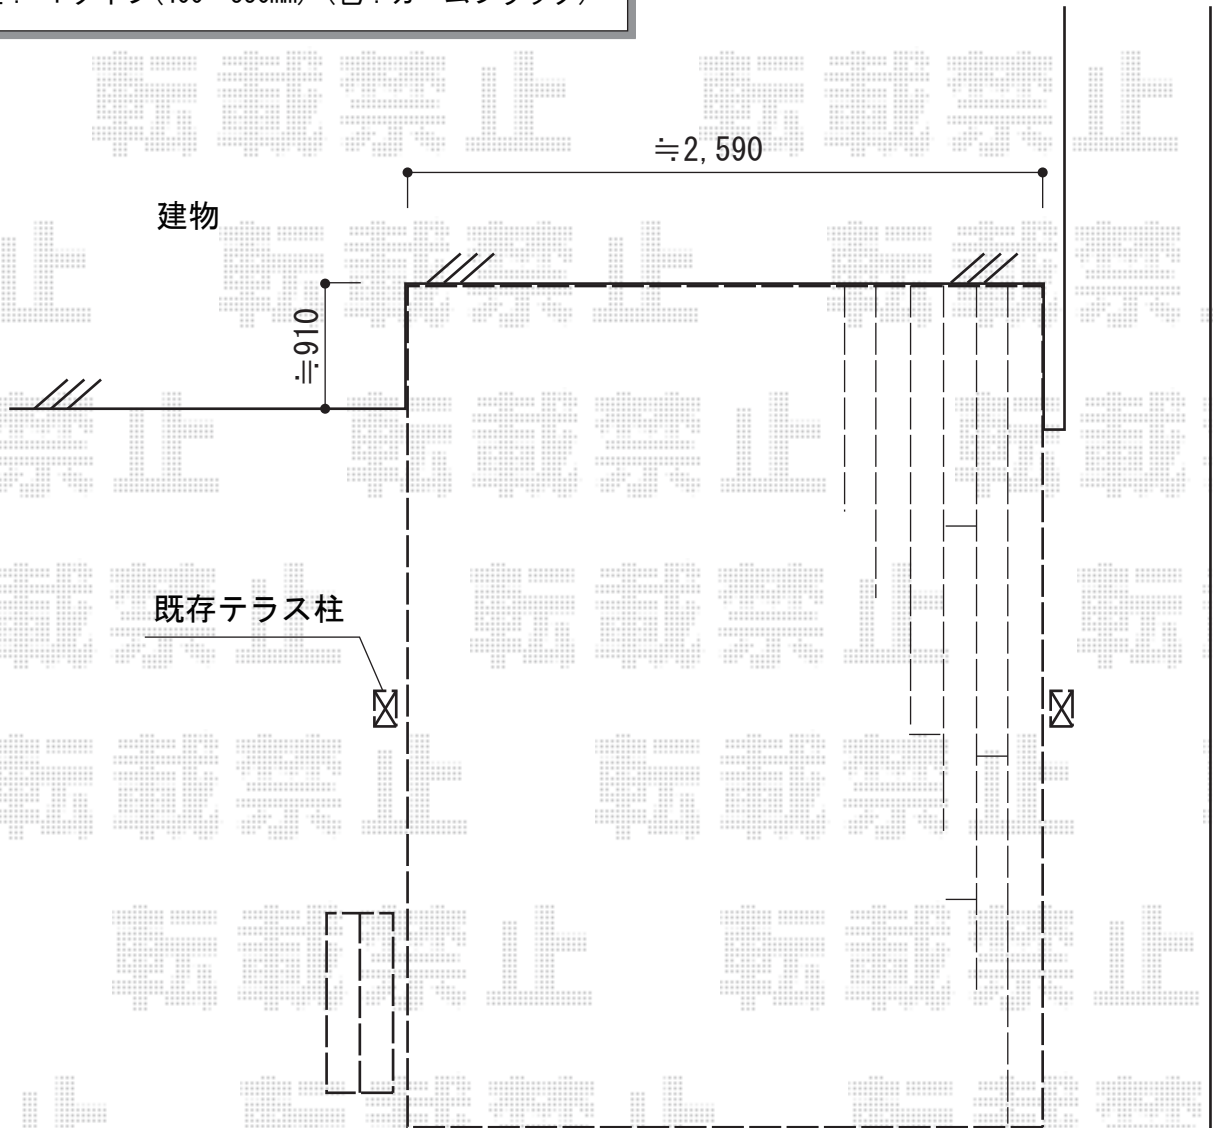

ウッドデッキ 施工概略図

YKK AP リウッドデッキ 200
間口= 1.5間 (2,651mm)
出幅= 12尺 (3,620mm)
色： ナチュラルブラウン
床板： 縦貼り/千鳥貼り
幕板： 標準幕板
束柱： Tタイプ (400~550mm) (色： カームブラック)

YKK AP 独立式リウッドステップ2型
色： 本体/ナチュラルブラウン 束柱/カームブラック
数量： 1セット

2014-9-243756